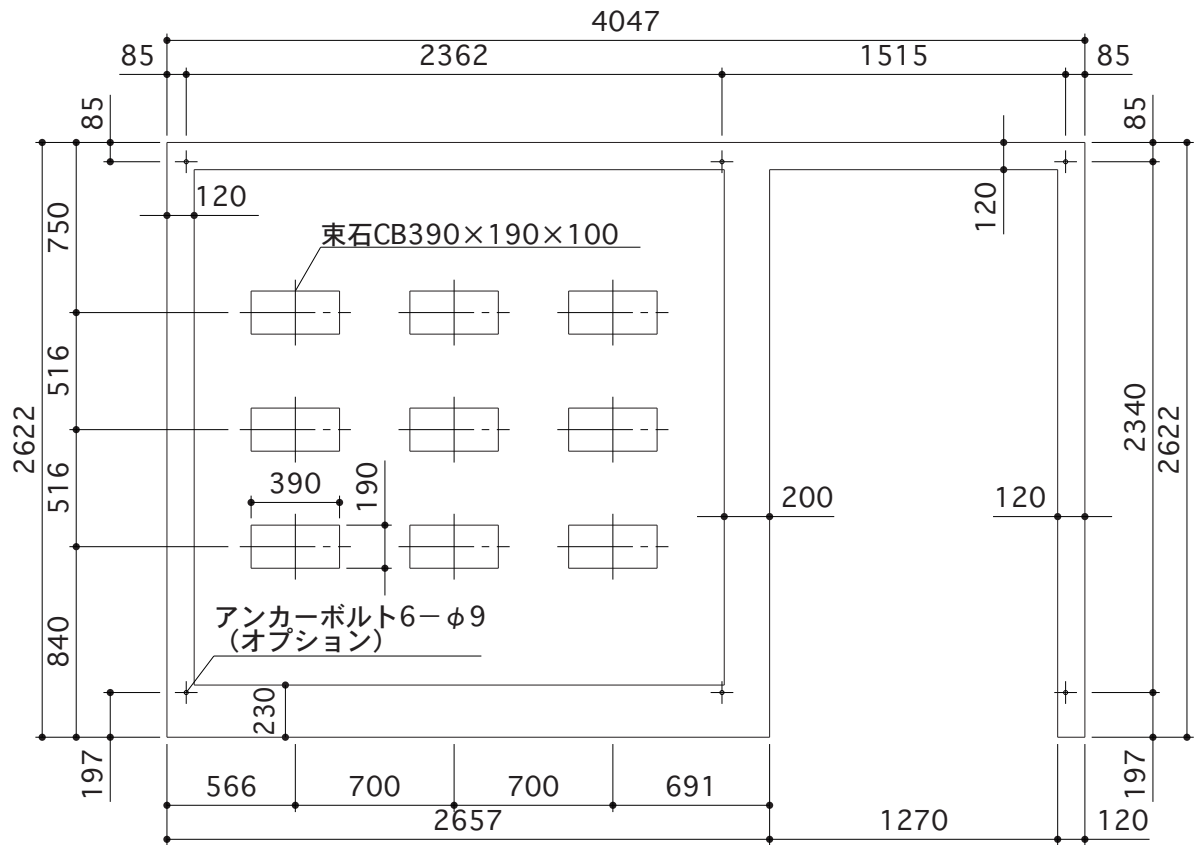

TP-4026(左物置)

出入口側

正面断面図

側面断面図

アンカー埋設図

TP-4026(右物置)

出入口側