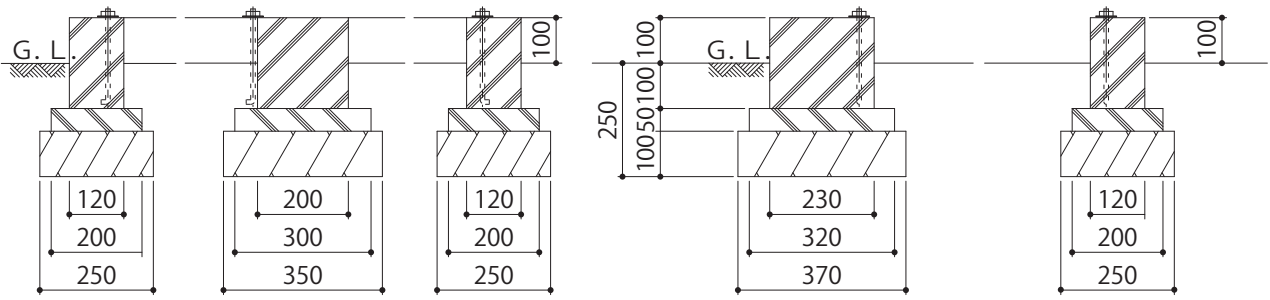

TP-4026(左物置)

出入口側

正面断面図

側面断面図

アンカー埋設図

TP-4026(右物置)

出入口側