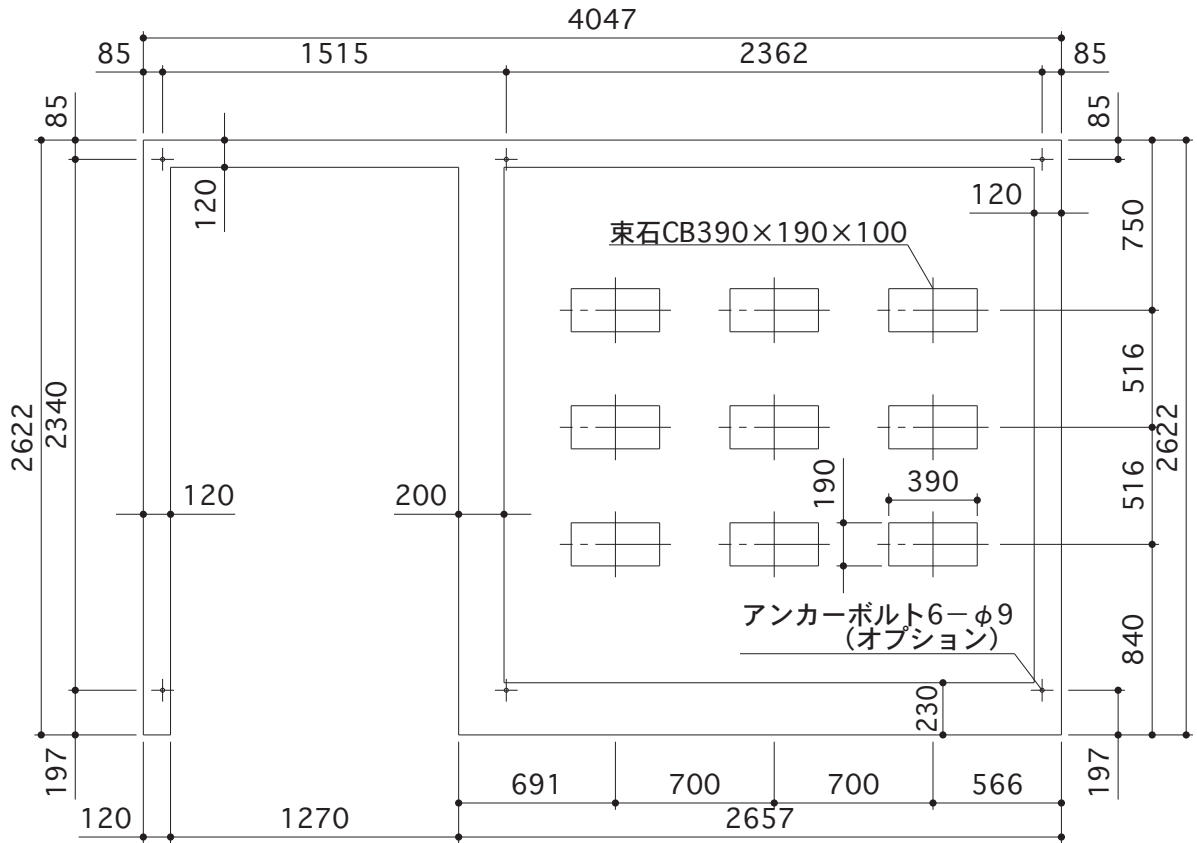

TP-4026(左物置)

出入口側

正面断面図

側面断面図

アンカー埋設図

TP-4026(右物置)

出入口側