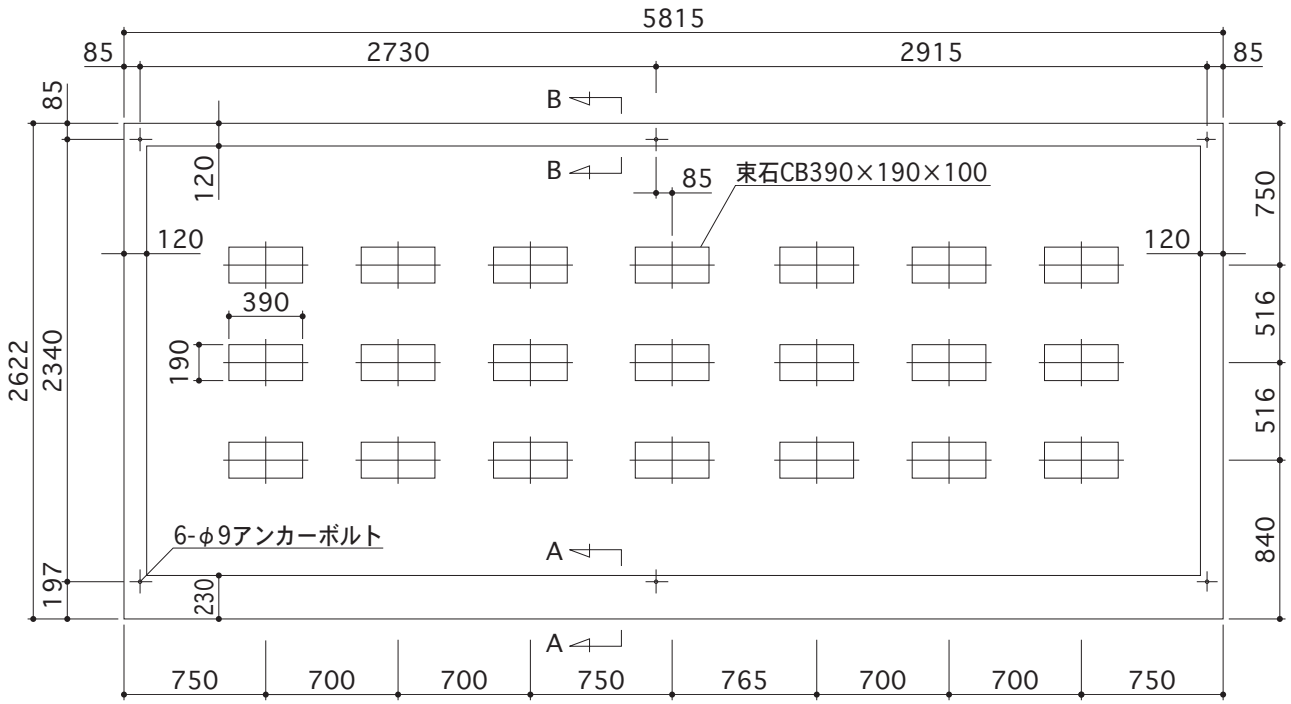

JNA-5826

出入口側

A-A断面図

B-B断面図