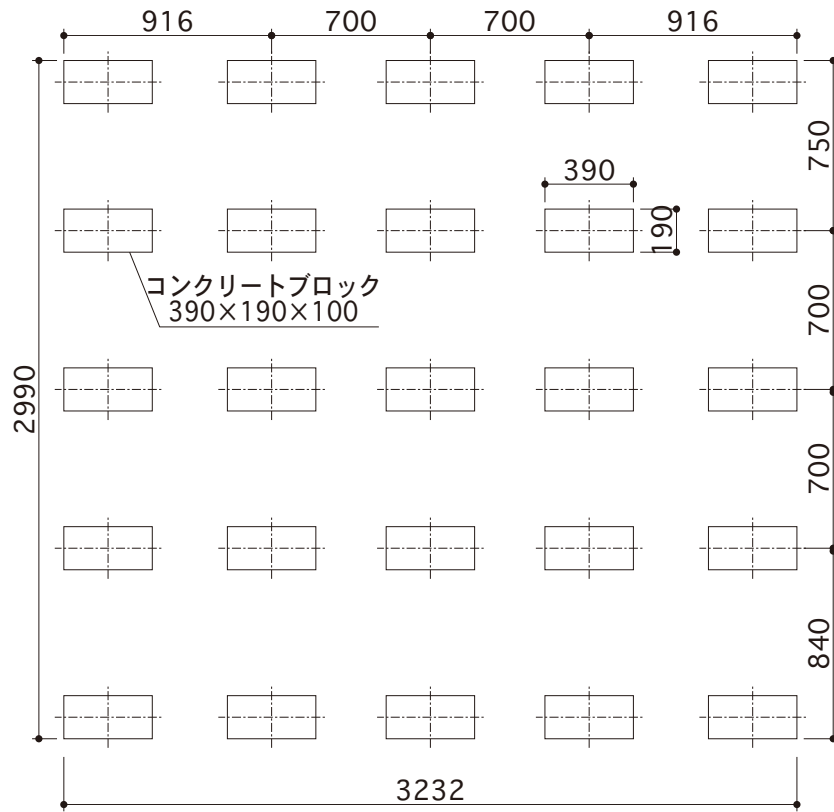

# JN-3229

出入口側