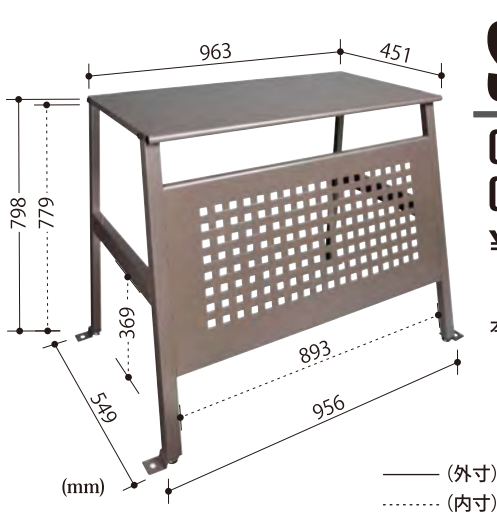

# OUTDOOR UNIT COVER

エアコン室外機カバー

編み込み風  
通気口パネル

立体や丸みを出すことで  
柔らかない景観を演出

## SC-95S

OUTDOOR UNIT  
COVER

¥20,000 (税抜き)  
組立費別途

本体色:カーボンブラウン

天板  
耐荷重

10kg

—— (外寸)  
..... (内寸)

## SC-95D

OUTDOOR UNIT  
COVER STORAGE+

¥30,000 (税抜き)  
組立費別途

本体色:カーボンブラウン

天板 棚板  
耐荷重 耐荷重

10kg 5kg

—— (外寸)  
..... (内寸)

梱包サイズ: W995×D550×H76mm 重量: 12.1kg

- アジャスター
- アンカープレート付 (転倒防止兼用金具)

梱包サイズ: W1105×D570×H110mm 重量: 19.1kg

- アジャスター
- アンカープレート付 (転倒防止兼用金具)