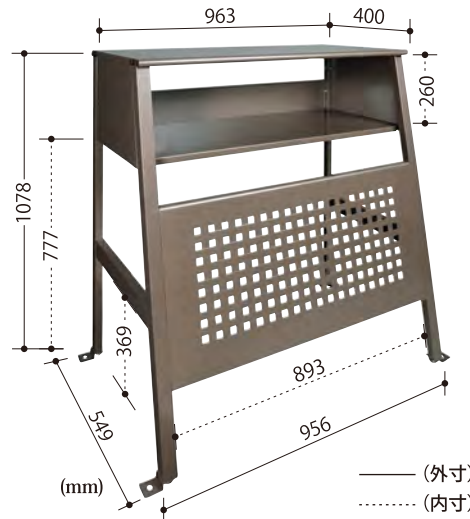

# OUTDOOR UNIT COVER

エアコン室外機カバー

編み込み風  
通気口パネル

立体や丸みを出すことで  
柔らかない景観を演出

## SC-95S

OUTDOOR UNIT  
COVER

¥20,000 (税抜き)  
組立費別途

本体色:カーボンブラウン

天板  
耐荷重

10kg

—— (外寸)  
..... (内寸)

## SC-95D

OUTDOOR UNIT  
COVER STORAGE+

¥30,000 (税抜き)  
組立費別途

本体色:カーボンブラウン

天板 棚板  
耐荷重 耐荷重

10kg 5kg

—— (外寸)  
..... (内寸)

梱包サイズ: W995×D550×H76mm 重量: 12.1kg

- アジャスター
- アンカープレート付 (転倒防止兼用金具)

梱包サイズ: W1105×D570×H110mm 重量: 19.1kg

- アジャスター
- アンカープレート付 (転倒防止兼用金具)