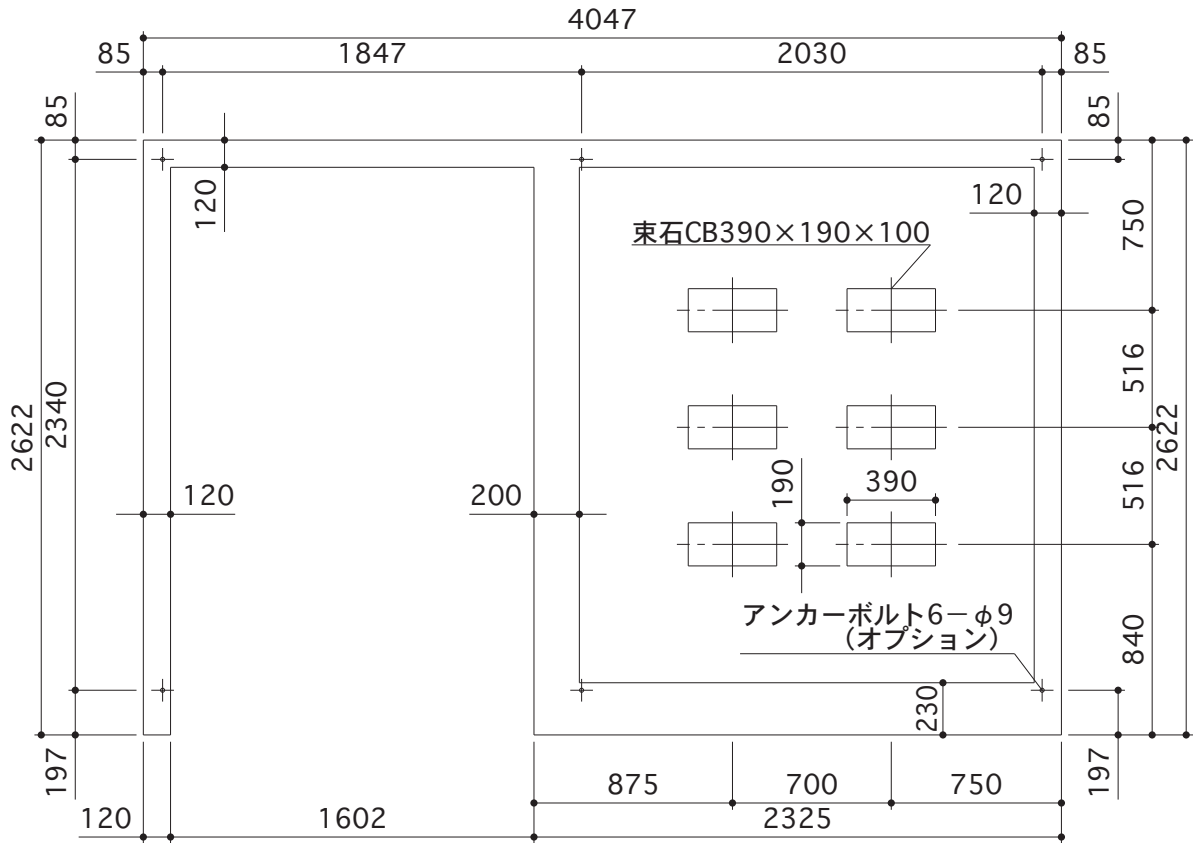

TP-40R26(左物置)

出入口側

正面断面図

側面断面図

アンカー埋設図

TP-40R26(右物置)

出入口側