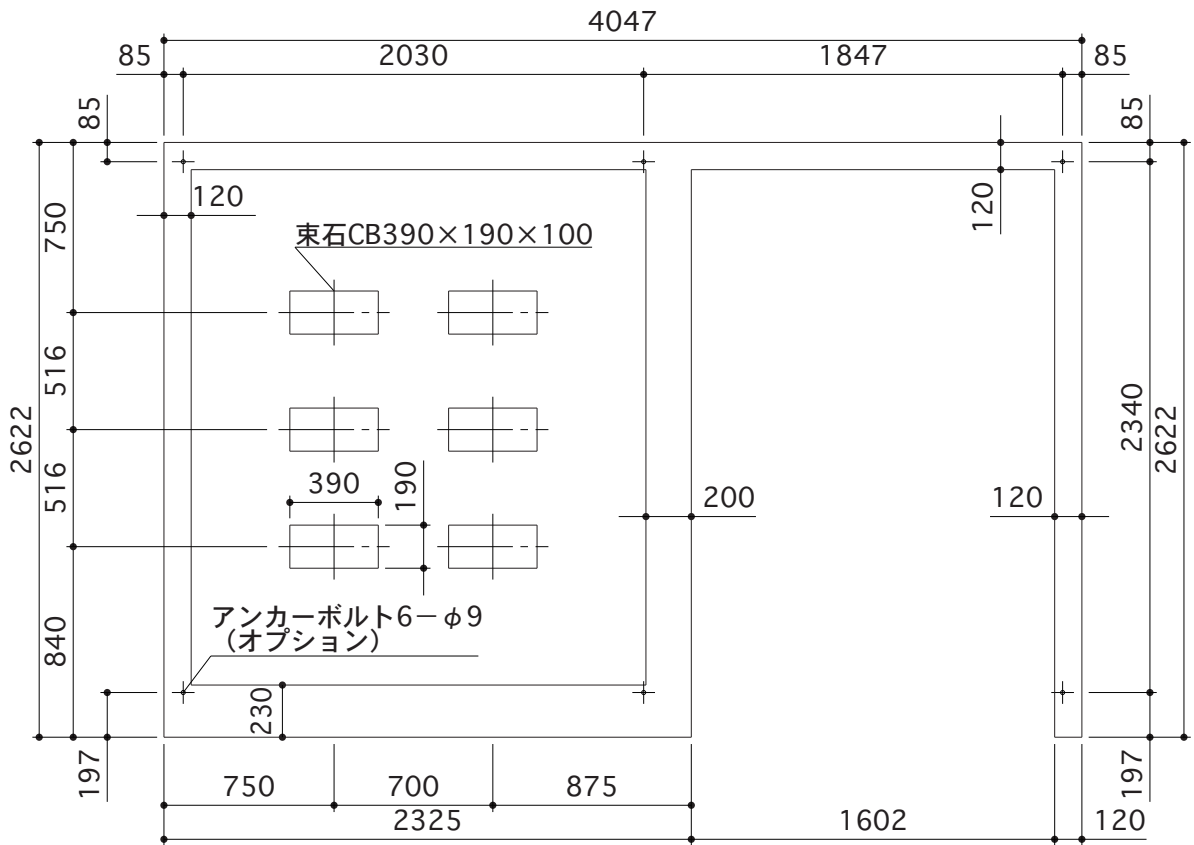

TP-40R26(左物置)

出入口側

正面断面図

側面断面図

アンカー埋設図

TP-40R26(右物置)

出入口側