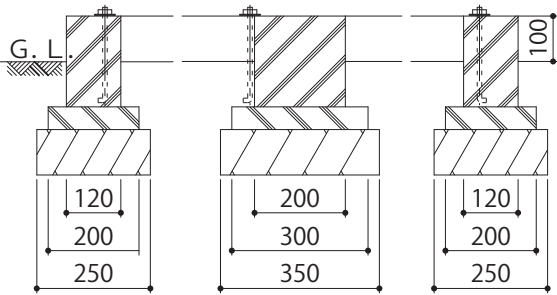

TP-40R26(左物置)

出入口側

正面断面図

側面断面図

アンカー埋設図

TP-40R26(右物置)

出入口側