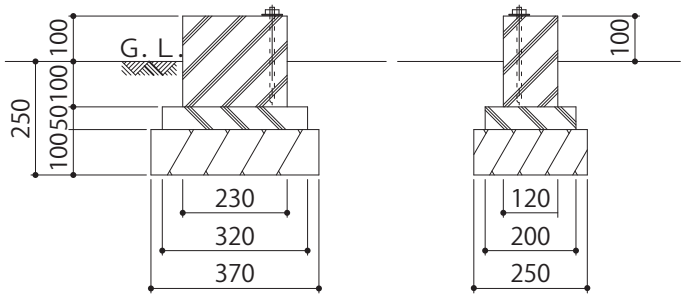

TP-40R26(左物置)

出入口側

正面断面図

側面断面図

アンカー埋設図

TP-40R26(右物置)

出入口側