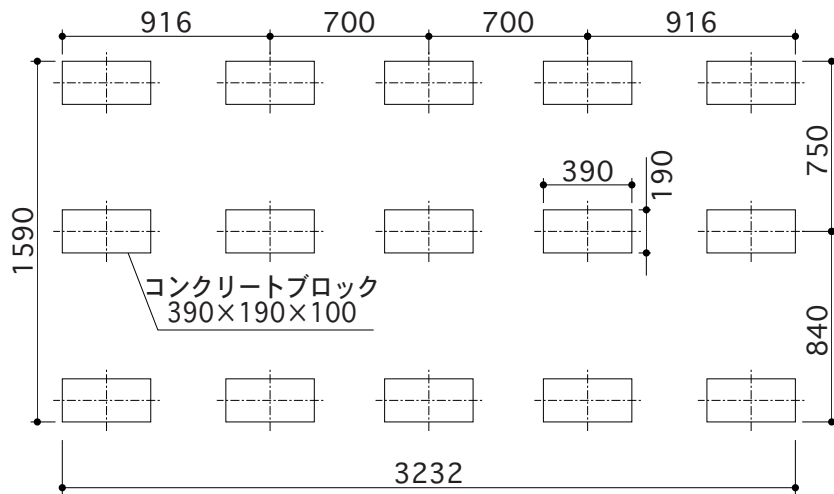

ND-3215

出入口側