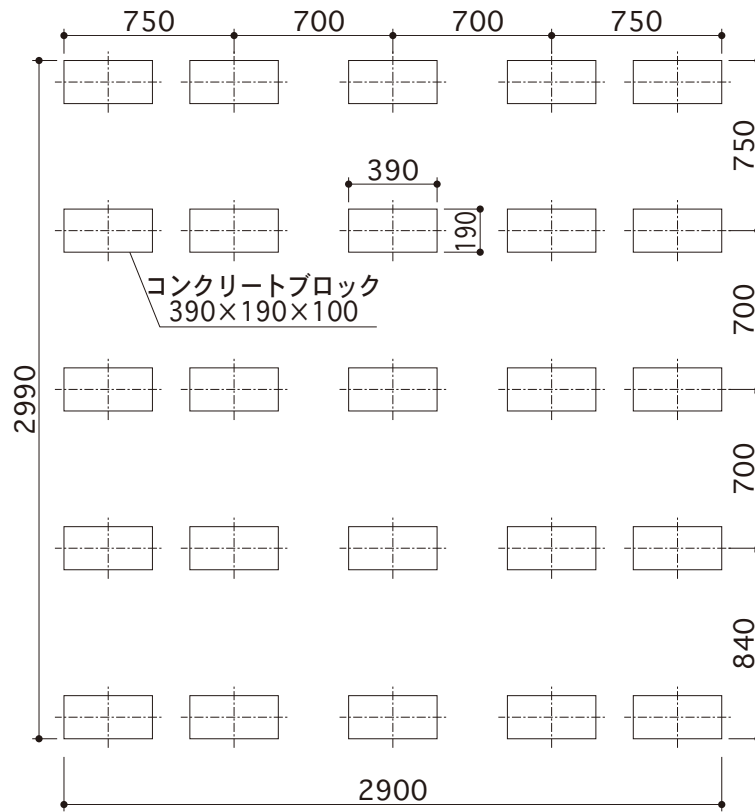

ND-2929

出入口側