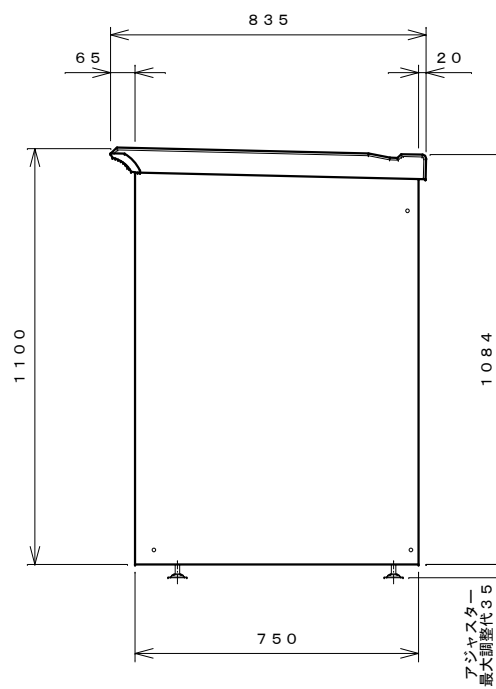

正面図

右側面図

側面断面図

棚高さは床上面より、最低393から最高593まで50間隔で5段階に調節可能です。

平面断面図

ブロック並べ図

仕様大要

品名	板厚	材質	仕上げ
床	t 0.8	亜鉛鉄板	ポリエステル系樹脂塗装
左右壁	t 0.5	"	"
後壁パネル	t 0.4	"	"
壁つなぎ	t 0.8	"	"
屋根	t 0.5	"	"
扉	t 0.6	"	アクリル系樹脂塗装 (ホワイトはポリエステル系樹脂塗装)
棚 (1枚)	t 0.4	"	ポリエステル系樹脂塗装

名称	タクボ物置「グランプレステージ」 GP-97DF 仕様図
株式会社 田窪工業所	