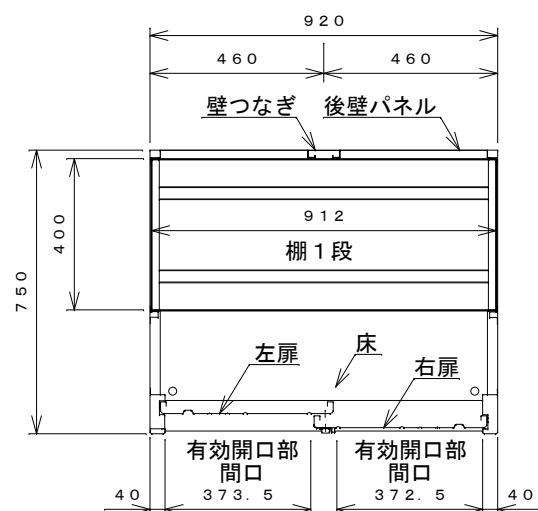

正面図

右側面図

側面断面図

棚高さは床上面より、最低393から最高593まで50間隔で5段階に調節可能です。

平面断面図

ブロック並べ図

仕様大要

品名	板厚	材質	仕上げ
床	t 0.8	亜鉛鉄板	ポリエステル系樹脂塗装
左右壁	t 0.5	"	"
後壁パネル	t 0.4	"	"
壁つなぎ	t 0.8	"	"
屋根	t 0.5	"	"
扉	t 0.6	"	アクリル系樹脂塗装 (ホワイトはポリエステル系樹脂塗装)
棚 (1枚)	t 0.4	"	ポリエステル系樹脂塗装

名称	タクボ物置「グランプレステージ」 GP-97DF 仕様図
株式会社 田窪工業所	