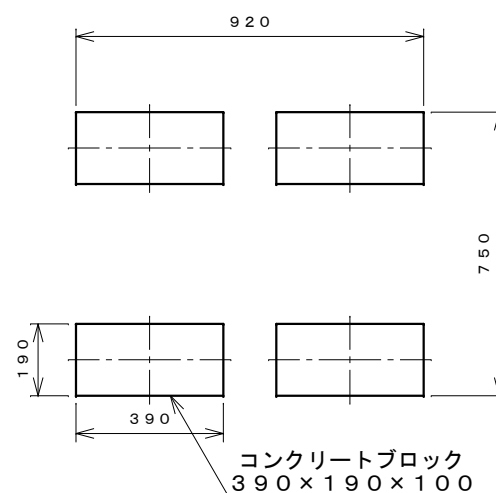

正面図

右側面図

側面断面図

棚高さは床上面より、最低393から最高593まで50間隔で5段階に調節可能です。

平面断面図

ブロック並べ図

仕様大要

品名	板厚	材質	仕上げ
床	t 0.8	亜鉛鉄板	ポリエステル系樹脂塗装
左右壁	t 0.5	"	"
後壁パネル	t 0.4	"	"
壁つなぎ	t 0.8	"	"
屋根	t 0.5	"	"
扉	t 0.6	"	アクリル系樹脂塗装 (ホワイトはポリエステル系樹脂塗装)
棚 (1枚)	t 0.4	"	ポリエステル系樹脂塗装