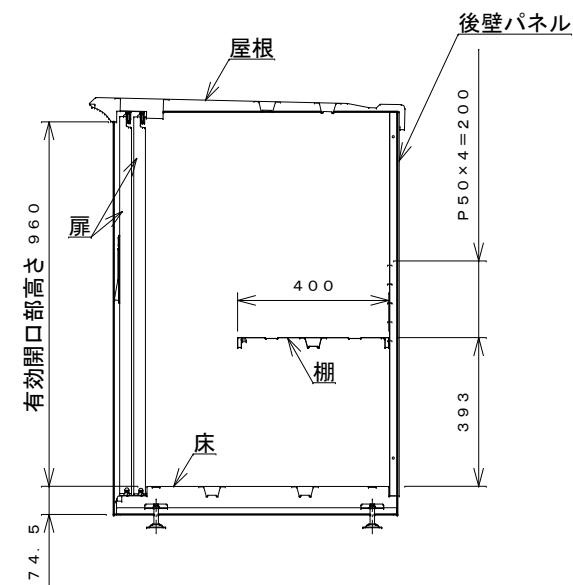

正面図

右側面図

側面断面図

棚高さは床上面より、最低393から最高593まで50間隔で5段階に調節可能です。

平面断面図

ブロック並べ図

仕様大要

品名	板厚	材質	仕上げ
床	t 0.8	亜鉛鉄板	ポリエステル系樹脂塗装
左右壁	t 0.5	"	"
後壁パネル	t 0.4	"	"
壁つなぎ	t 0.8	"	"
屋根	t 0.5	"	"
扉	t 0.6	"	アクリル系樹脂塗装 (ホワイトはポリエステル系樹脂塗装)
棚 (1枚)	t 0.4	"	ポリエステル系樹脂塗装

名称	タクボ物置「グランプレステージ」 GP-97DF 仕様図
株式会社 田窪工業所	