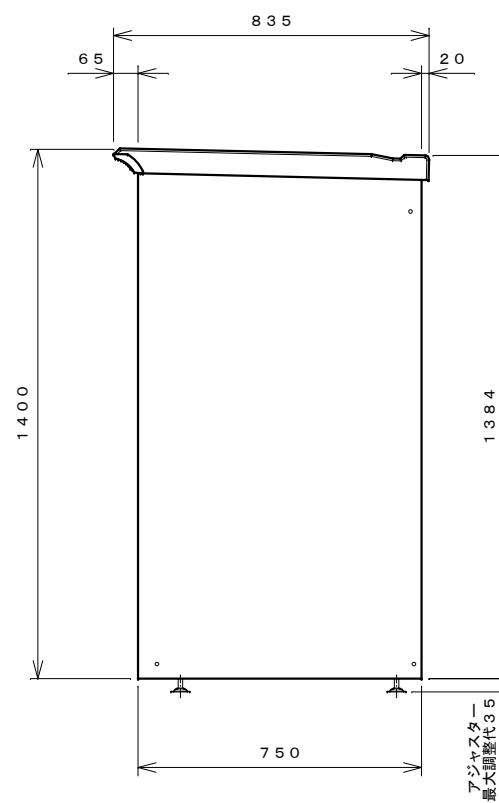

正面図

右側面図

側面断面図

棚高さは床上面より、最低393
から最高993まで50間隔で
13段階に調節可能です。

平面断面図

ブロック並べ図

仕様大要

品名	板厚	材質	仕上げ
床	t 0.8	亜鉛鉄板	ポリエステル系樹脂塗装
左右壁	t 0.5	"	"
後壁パネル	t 0.4	"	"
壁つなぎ	t 0.8	"	"
屋根	t 0.5	"	"
扉	t 0.6	"	アクリル系樹脂塗装 (ホワイトはポリエステル系樹脂塗装)
棚(2枚)	t 0.4	"	ポリエステル系樹脂塗装
ネット棚	φ3、φ5	普通鉄線	ポリエチレンコーティング

名称	タクボ物置「グランプレステージ」 GP-97CT 仕様図
株式会社 田窪工業所	