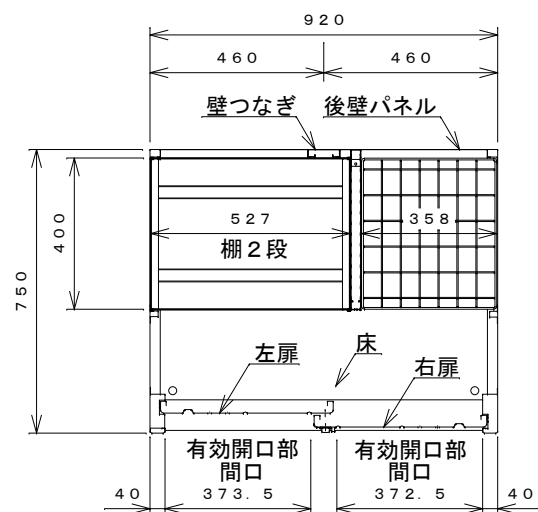

正面図

右側面図

側面断面図

棚高さは床上面より、最低393
から最高993まで50間隔で
13段階に調節可能です。

平面断面図

ブロック並べ図

仕様大要

品名	板厚	材質	仕上げ
床	t 0.8	亜鉛鉄板	ポリエステル系樹脂塗装
左右壁	t 0.5	"	"
後壁パネル	t 0.4	"	"
壁つなぎ	t 0.8	"	"
屋根	t 0.5	"	"
扉	t 0.6	"	アクリル系樹脂塗装 (ホワイトはポリエステル系樹脂塗装)
棚(2枚)	t 0.4	"	ポリエステル系樹脂塗装
ネット棚	φ3、φ5	普通鉄線	ポリエチレンコーティング

名称	タクボ物置「グランプレステージ」 GP-97CT 仕様図
株式会社 田窪工業所	