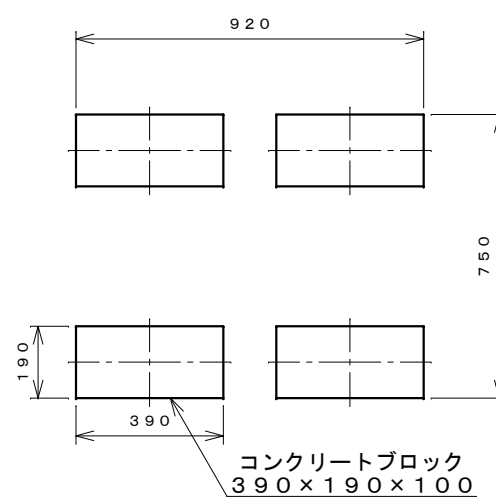

正面図

右側面図

側面断面図

棚高さは床上面より、最低393
から最高993まで50間隔で
13段階に調節可能です。

平面断面図

ブロック並べ図

仕様大要

品名	板厚	材質	仕上げ
床	t 0.8	亜鉛鉄板	ポリエステル系樹脂塗装
左右壁	t 0.5	"	"
後壁パネル	t 0.4	"	"
壁つなぎ	t 0.8	"	"
屋根	t 0.5	"	"
扉	t 0.6	"	アクリル系樹脂塗装 (ホワイトはポリエステル系樹脂塗装)
棚(2枚)	t 0.4	"	ポリエステル系樹脂塗装
ネット棚	φ3、φ5	普通鉄線	ポリエチレンコーティング