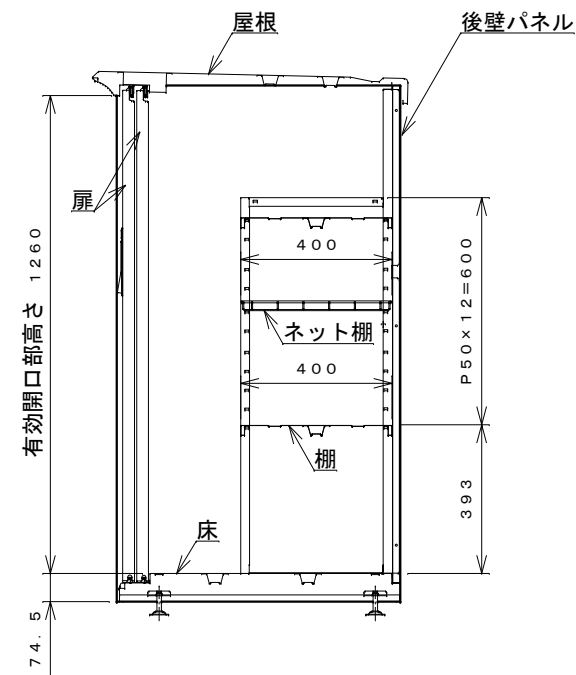

正面図

右側面図

側面断面図

棚高さは床上面より、最低393
から最高993まで50間隔で
13段階に調節可能です。

平面断面図

ブロック並べ図

仕様大要

品名	板厚	材質	仕上げ
床	t 0.8	亜鉛鉄板	ポリエステル系樹脂塗装
左右壁	t 0.5	"	"
後壁パネル	t 0.4	"	"
壁つなぎ	t 0.8	"	"
屋根	t 0.5	"	"
扉	t 0.6	"	アクリル系樹脂塗装 (ホワイトはポリエステル系樹脂塗装)
棚(2枚)	t 0.4	"	ポリエステル系樹脂塗装
ネット棚	φ3、φ5	普通鉄線	ポリエチレンコーティング

名称	タクボ物置「グランプレステージ」 GP-97CT 仕様図
株式会社 田窪工業所	