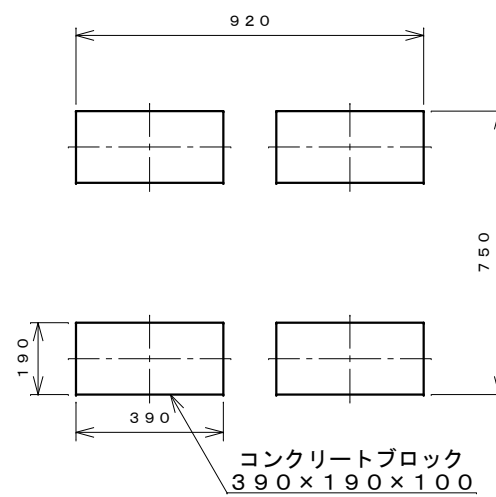

正面図

右側面図

側面断面図

棚高さは床上面より、最低393から最高1193まで50間隔で17段階に調節可能です。

平面断面図

ブロック並べ図

仕様大要

品名	板厚	材質	仕上げ
床	t 0.8	亜鉛鉄板	ポリエステル系樹脂塗装
左右壁	t 0.5	"	"
後壁パネル	t 0.4	"	"
壁つなぎ	t 0.8	"	"
屋根	t 0.5	"	"
扉	t 0.6	"	アクリル系樹脂塗装 (ホワイトはポリエステル系樹脂塗装)
棚(2枚)	t 0.4	"	ポリエステル系樹脂塗装