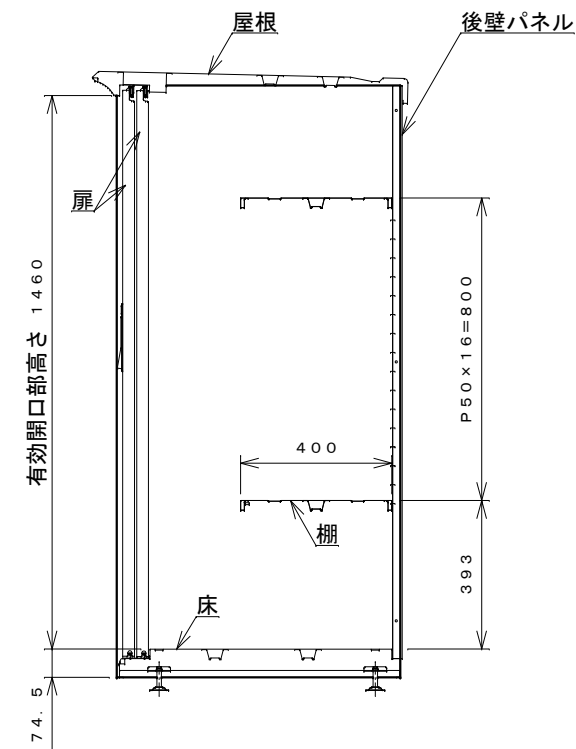

正面図

右側面図

側面断面図

棚高さは床上面より、最低393から最高1193まで50間隔で17段階に調節可能です。

平面断面図

ブロック並べ図

仕様大要

品名	板厚	材質	仕上げ
床	t 0.8	亜鉛鉄板	ポリエステル系樹脂塗装
左右壁	t 0.5	"	"
後壁パネル	t 0.4	"	"
壁つなぎ	t 0.8	"	"
屋根	t 0.5	"	"
扉	t 0.6	"	アクリル系樹脂塗装 (ホワイトはポリエステル系樹脂塗装)
棚(2枚)	t 0.4	"	ポリエステル系樹脂塗装

名称	タクボ物置「グランプレステージ」 GP-97BF 仕様図
株式会社 田窪工業所	