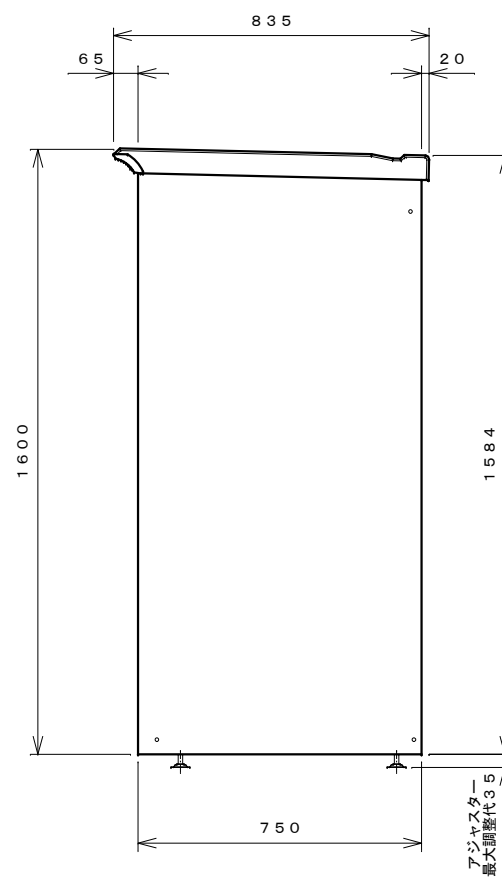

正面図

右側面図

側面断面図

棚高さは床上面より、最低393から最高1193まで50間隔で17段階に調節可能です。

平面断面図

ブロック並べ図

仕様大要

品名	板厚	材質	仕上げ
床	t 0.8	亜鉛鉄板	ポリエステル系樹脂塗装
左右壁	t 0.5	"	"
後壁パネル	t 0.4	"	"
壁つなぎ	t 0.8	"	"
屋根	t 0.5	"	"
扉	t 0.6	"	アクリル系樹脂塗装 (ホワイトはポリエステル系樹脂塗装)
棚(2枚)	t 0.4	"	ポリエステル系樹脂塗装

名称	タクボ物置「グランプレステージ」 GP-97BF 仕様図
株式会社 田窪工業所	