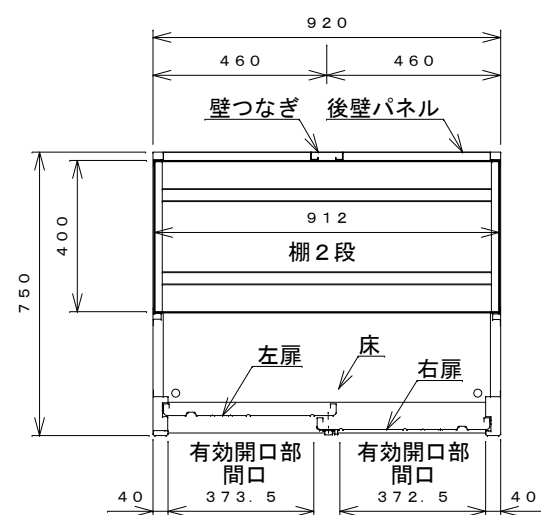

正面図

右側面図

側面断面図

棚高さは床上面より、最低393から最高1193まで50間隔で17段階に調節可能です。

平面断面図

ブロック並べ図

仕様大要

品名	板厚	材質	仕上げ
床	t 0.8	亜鉛鉄板	ポリエステル系樹脂塗装
左右壁	t 0.5	"	"
後壁パネル	t 0.4	"	"
壁つなぎ	t 0.8	"	"
屋根	t 0.5	"	"
扉	t 0.6	"	アクリル系樹脂塗装 (ホワイトはポリエステル系樹脂塗装)
棚(2枚)	t 0.4	"	ポリエステル系樹脂塗装

名称	タクボ物置「グランプレステージ」 GP-97BF 仕様図
株式会社 田窪工業所	