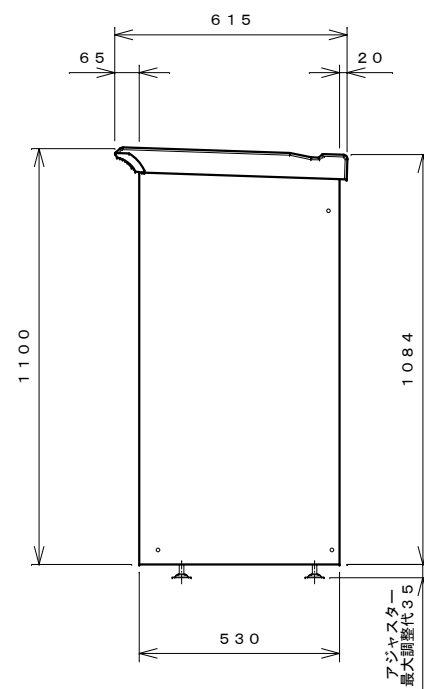

正面図

右側面図

側面断面図

棚高さは床上面より、最低393から最高593まで50間隔で5段階に調節可能です。

平面断面図

ブロック並べ図

仕様大要

品名	板厚	材質	仕上げ
床	t 0.8	亜鉛鉄板	ポリエステル系樹脂塗装
左右壁	t 0.5	"	"
後壁パネル	t 0.4	"	"
壁つなぎ	t 0.8	"	"
屋根	t 0.5	"	"
扉	t 0.6	"	アクリル系樹脂塗装 (ホワイトはポリエステル系樹脂塗装)
棚 (1枚)	t 0.4	"	ポリエステル系樹脂塗装

名称	タクボ物置「グランプレステージ」 GP-95DF 仕様図
株式会社 田窪工業所	