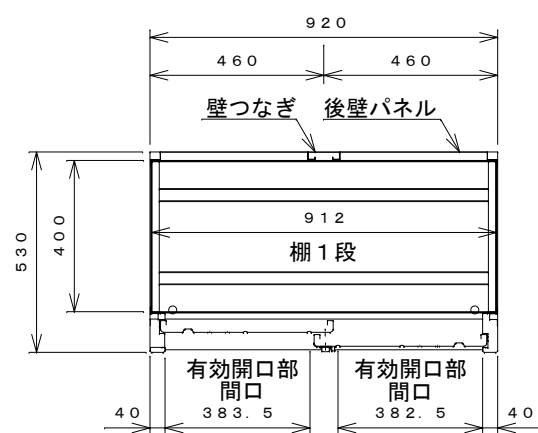

正面図

右側面図

側面断面図

棚高さは床上面より、最低393から最高593まで50間隔で5段階に調節可能です。

平面断面図

ブロック並べ図

仕様大要

品名	板厚	材質	仕上げ
床	t 0.8	亜鉛鉄板	ポリエステル系樹脂塗装
左右壁	t 0.5	"	"
後壁パネル	t 0.4	"	"
壁つなぎ	t 0.8	"	"
屋根	t 0.5	"	"
扉	t 0.6	"	アクリル系樹脂塗装 (ホワイトはポリエステル系樹脂塗装)
棚 (1枚)	t 0.4	"	ポリエステル系樹脂塗装

名称	タクボ物置「グランプレステージ」 GP-95DF 仕様図
株式会社 田窪工業所	