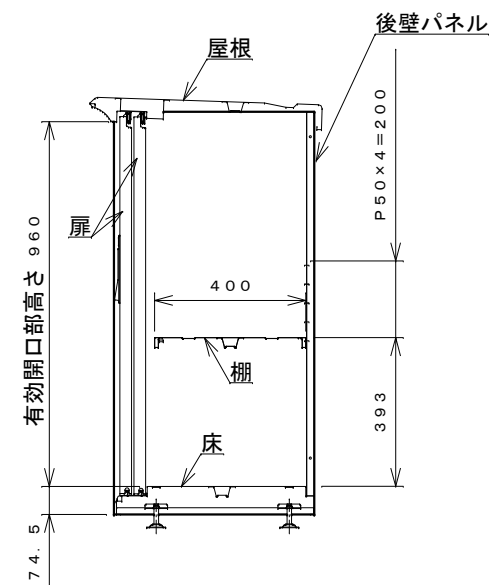

正面図

右側面図

側面断面図

棚高さは床上面より、最低393から最高593まで50間隔で5段階に調節可能です。

平面断面図

ブロック並べ図

仕様大要

品名	板厚	材質	仕上げ
床	t 0.8	亜鉛鉄板	ポリエステル系樹脂塗装
左右壁	t 0.5	"	"
後壁パネル	t 0.4	"	"
壁つなぎ	t 0.8	"	"
屋根	t 0.5	"	"
扉	t 0.6	"	アクリル系樹脂塗装 (ホワイトはポリエステル系樹脂塗装)
棚 (1枚)	t 0.4	"	ポリエステル系樹脂塗装

名称	タクボ物置「グランプレステージ」 GP-95DF 仕様図
株式会社 田窪工業所	