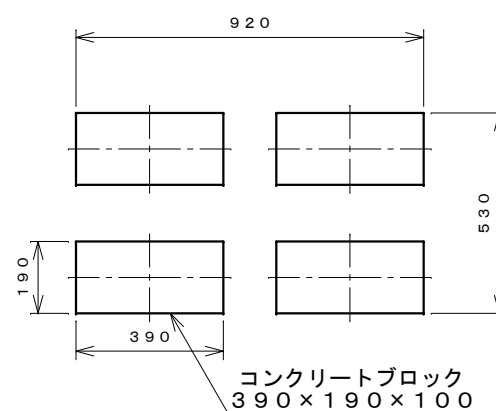

正面図

右側面図

側面断面図

棚高さは床上面より、最低393から最高593まで50間隔で5段階に調節可能です。

平面断面図

ブロック並べ図

仕様大要

品名	板厚	材質	仕上げ
床	t 0.8	亜鉛鉄板	ポリエステル系樹脂塗装
左右壁	t 0.5	"	"
後壁パネル	t 0.4	"	"
壁つなぎ	t 0.8	"	"
屋根	t 0.5	"	"
扉	t 0.6	"	アクリル系樹脂塗装 (ホワイトはポリエステル系樹脂塗装)
棚 (1枚)	t 0.4	"	ポリエステル系樹脂塗装