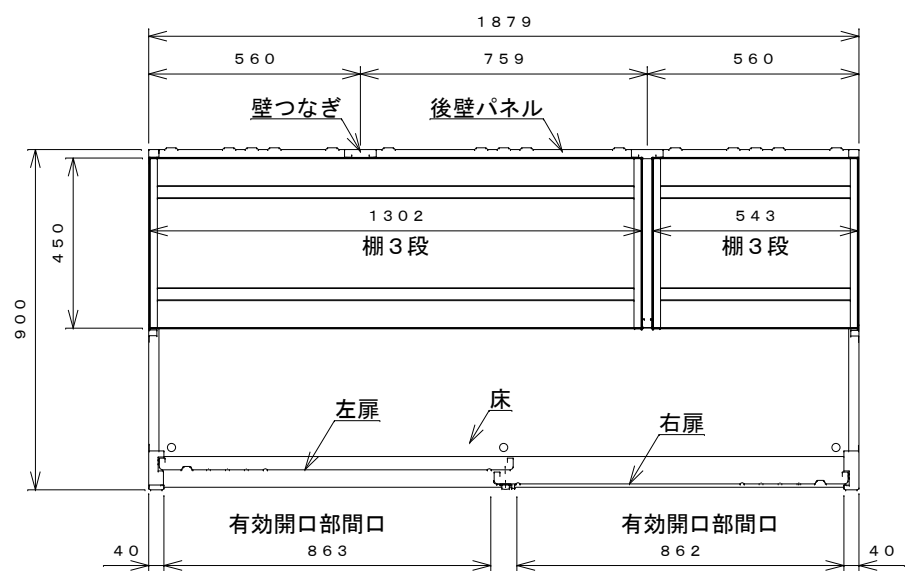

正面図

右側面図

側面断面図

棚高さは床パネル上面より、最低393から最高1593まで50間隔で25段階に調節可能です。

平面断面図

ブロック並べ図

仕様大要

品名	板厚	材質	仕上げ
床	t 0.8	亜鉛鉄板	ポリエステル系樹脂塗装
左右壁	t 0.5	"	"
後壁パネル	t 0.4	"	"
壁つなぎ	t 0.8	"	"
屋根	t 0.5	"	"
扉	t 0.6	"	アクリル系樹脂塗装 (ホワイトはポリエステル系樹脂塗装)
棚 (6枚)	t 0.6	"	ポリエステル系樹脂塗装

名称	タクボ物置「グランプレステージ」 GP-199HF 仕様図
----	----------------------------------

株式会社 田窪工業所