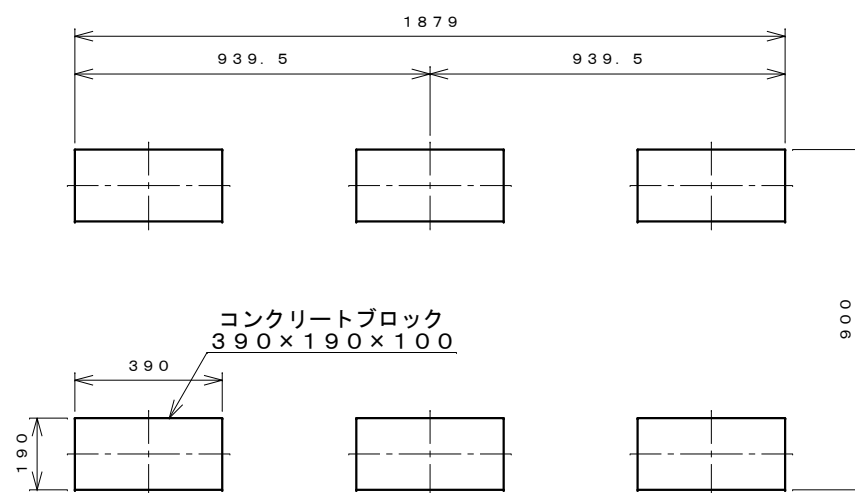

正面図

右側面図

側面断面図

棚高さは床パネル上面より、最低393から最高1593まで50間隔で25段階に調節可能です。

平面断面図

ブロック並べ図

仕様大要

品名	板厚	材質	仕上げ
床	t 0.8	亜鉛鉄板	ポリエステル系樹脂塗装
左右壁	t 0.5	"	"
後壁パネル	t 0.4	"	"
壁つなぎ	t 0.8	"	"
屋根	t 0.5	"	"
扉	t 0.6	"	アクリル系樹脂塗装 (ホワイトはポリエステル系樹脂塗装)
棚 (6枚)	t 0.6	"	ポリエステル系樹脂塗装