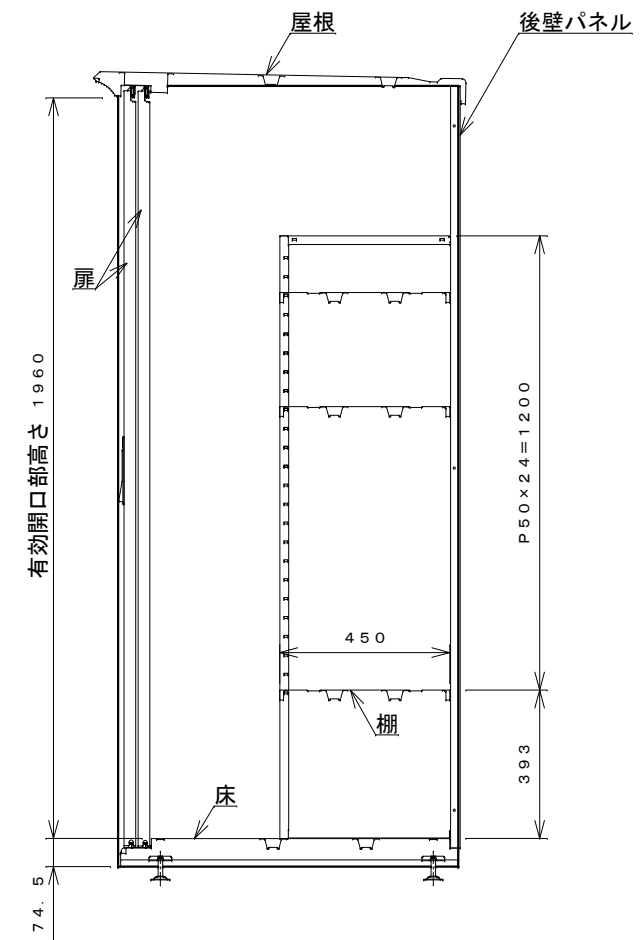

正面図

右側面図

側面断面図

棚高さは床パネル上面より、最低393から最高1593まで50間隔で25段階に調節可能です。

平面断面図

ブロック並べ図

仕様大要

品名	板厚	材質	仕上げ
床	t 0.8	亜鉛鉄板	ポリエステル系樹脂塗装
左右壁	t 0.5	"	"
後壁パネル	t 0.4	"	"
壁つなぎ	t 0.8	"	"
屋根	t 0.5	"	"
扉	t 0.6	"	アクリル系樹脂塗装 (ホワイトはポリエステル系樹脂塗装)
棚 (6枚)	t 0.6	"	ポリエステル系樹脂塗装

名称	タクボ物置「グランプレステージ」 GP-199HF 仕様図
----	----------------------------------

株式会社 田窪工業所