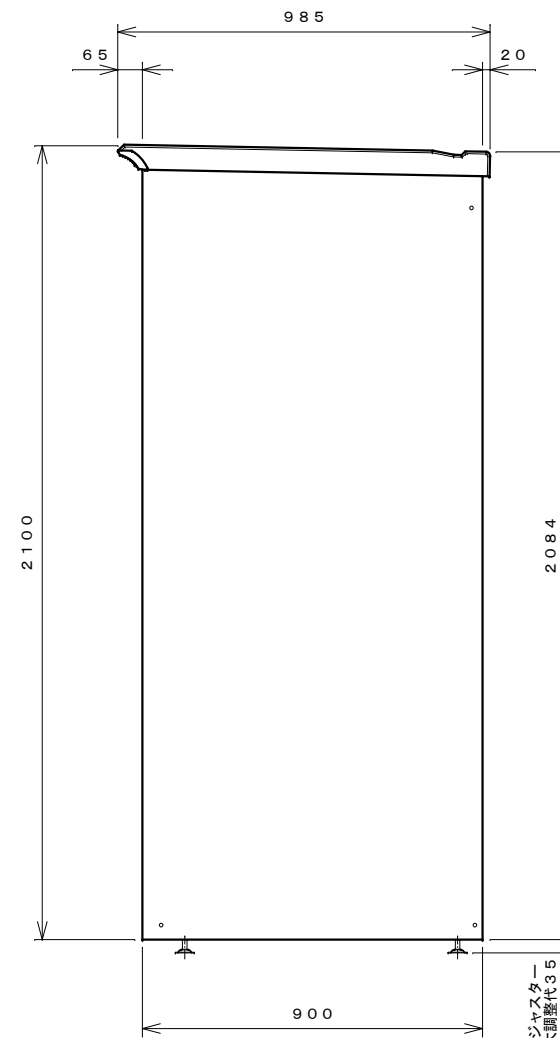

正面図

右側面図

側面断面図

棚高さは床パネル上面より、最低393から最高1593まで50間隔で25段階に調節可能です。

平面断面図

ブロック並べ図

仕様大要

品名	板厚	材質	仕上げ
床	t 0.8	亜鉛鉄板	ポリエステル系樹脂塗装
左右壁	t 0.5	"	"
後壁パネル	t 0.4	"	"
壁つなぎ	t 0.8	"	"
屋根	t 0.5	"	"
扉	t 0.6	"	アクリル系樹脂塗装 (ホワイトはポリエステル系樹脂塗装)
棚 (6枚)	t 0.6	"	ポリエステル系樹脂塗装

名称	タクボ物置「グランプレステージ」 GP-199HF 仕様図
----	----------------------------------

株式会社 田窪工業所