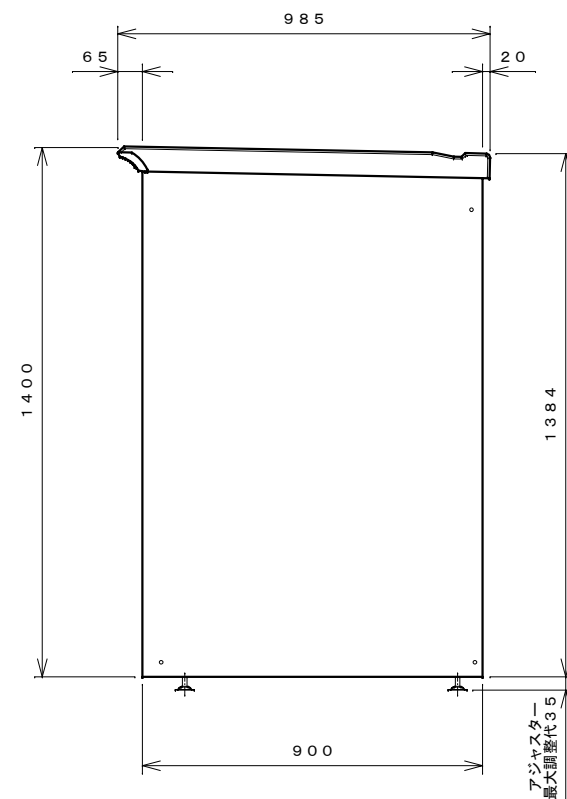

正面図

右側面図

側面断面図

棚高さは床パネル上面より、最低393から最高993まで50間隔で13段階に調節可能です。

平面断面図

ブロック並べ図

仕様大要

品名	板厚	材質	仕上げ
床	t 0.8	亜鉛鉄板	ポリエステル系樹脂塗装
左右壁	t 0.5	"	"
後壁パネル	t 0.4	"	"
壁つなぎ	t 0.8	"	"
屋根	t 0.5	"	"
扉	t 0.6	"	アクリル系樹脂塗装 (ホワイトはポリエステル系樹脂塗装)
棚(4枚)	t 0.6	"	ポリエステル系樹脂塗装

名称	タクボ物置「グランプレステージ」 GP-199CF 仕様図
----	----------------------------------

株式会社 田窪工業所