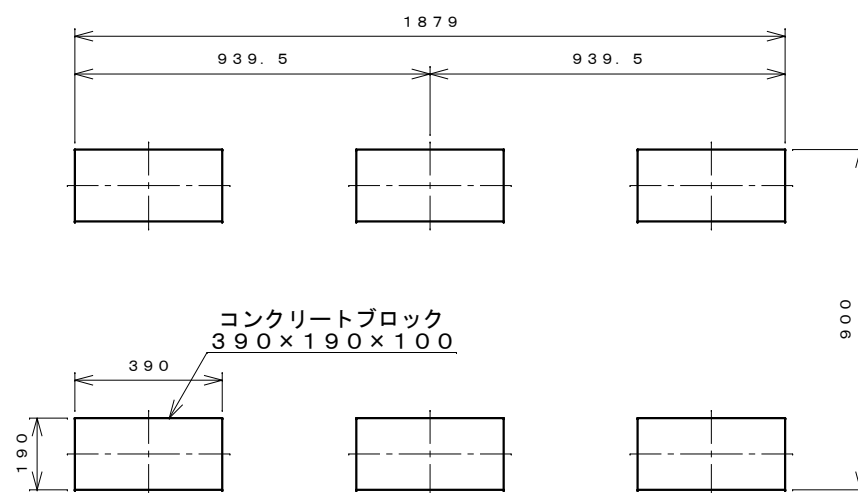

正面図

右側面図

側面断面図

棚高さは床パネル上面より、最低393から最高993まで50間隔で13段階に調節可能です。

平面断面図

ブロック並べ図

仕様大要

品名	板厚	材質	仕上げ
床	t 0.8	亜鉛鉄板	ポリエステル系樹脂塗装
左右壁	t 0.5	"	"
後壁パネル	t 0.4	"	"
壁つなぎ	t 0.8	"	"
屋根	t 0.5	"	"
扉	t 0.6	"	アクリル系樹脂塗装 (ホワイトはポリエステル系樹脂塗装)
棚(4枚)	t 0.6	"	ポリエステル系樹脂塗装