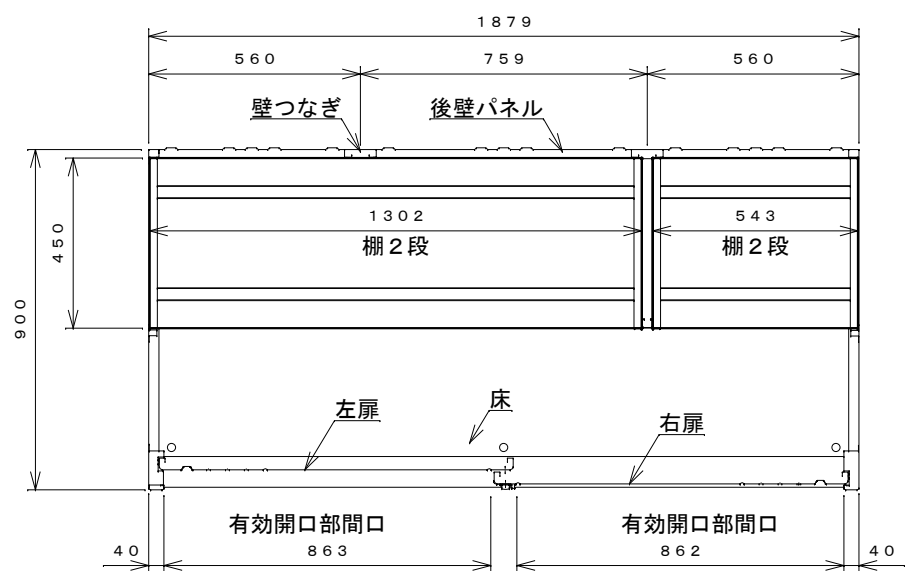

正面図

右側面図

側面断面図

棚高さは床パネル上面より、最低393から最高993まで50間隔で13段階に調節可能です。

平面断面図

ブロック並べ図

仕様大要

品名	板厚	材質	仕上げ
床	t 0.8	亜鉛鉄板	ポリエステル系樹脂塗装
左右壁	t 0.5	"	"
後壁パネル	t 0.4	"	"
壁つなぎ	t 0.8	"	"
屋根	t 0.5	"	"
扉	t 0.6	"	アクリル系樹脂塗装 (ホワイトはポリエステル系樹脂塗装)
棚(4枚)	t 0.6	"	ポリエステル系樹脂塗装

名称	タクボ物置「グランプレステージ」 GP-199CF 仕様図
----	----------------------------------

株式会社 田窪工業所