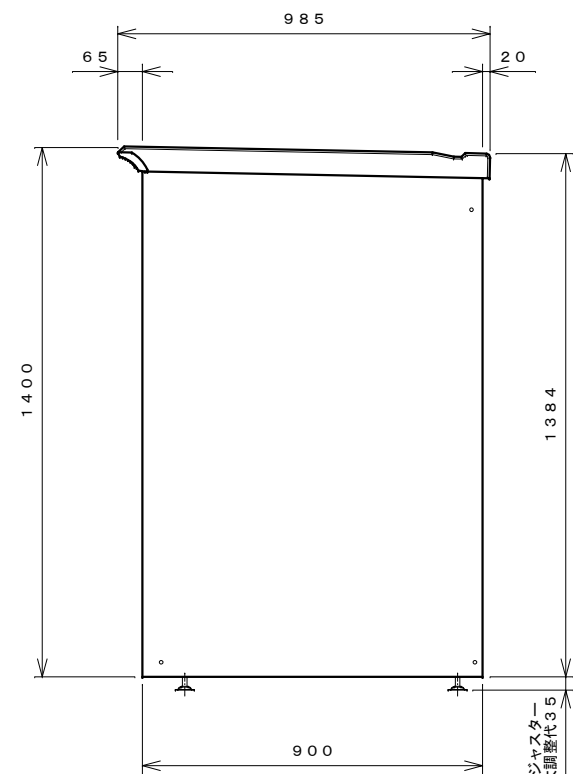

正面図

右側面図

側面断面図

棚高さは床パネル上面より、最低393から最高993まで50間隔で13段階に調節可能です。

平面断面図

ブロック並べ図

仕様大要

品名	板厚	材質	仕上げ
床	t 0.8	亜鉛鉄板	ポリエステル系樹脂塗装
左右壁	t 0.5	"	"
後壁パネル	t 0.4	"	"
壁つなぎ	t 0.8	"	"
屋根	t 0.5	"	"
扉	t 0.6	"	アクリル系樹脂塗装 (ホワイトはポリエステル系樹脂塗装)
棚(4枚)	t 0.6	"	ポリエステル系樹脂塗装

名称	タクボ物置「グランプレステージ」 GP-199CF 仕様図
----	----------------------------------

株式会社 田窪工業所