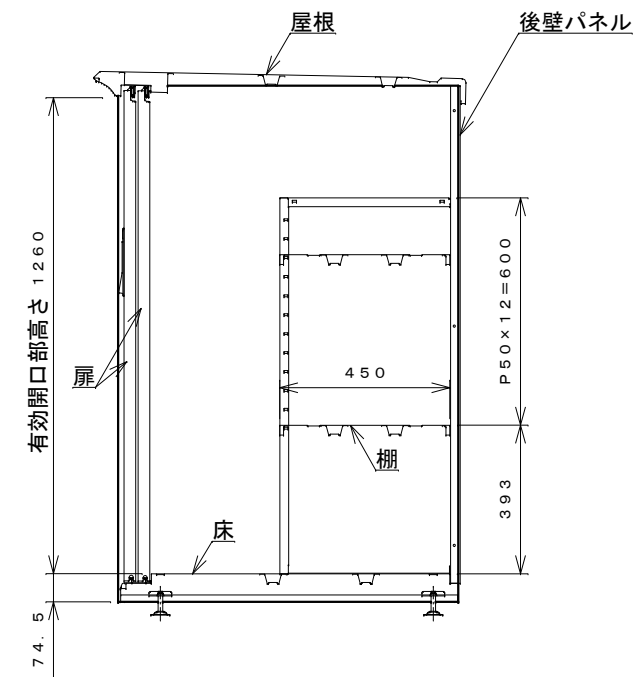

正面図

右側面図

側面断面図

棚高さは床パネル上面より、最低393から最高993まで50間隔で13段階に調節可能です。

平面断面図

ブロック並べ図

仕様大要

品名	板厚	材質	仕上げ
床	t 0.8	亜鉛鉄板	ポリエステル系樹脂塗装
左右壁	t 0.5	"	"
後壁パネル	t 0.4	"	"
壁つなぎ	t 0.8	"	"
屋根	t 0.5	"	"
扉	t 0.6	"	アクリル系樹脂塗装 (ホワイトはポリエステル系樹脂塗装)
棚(4枚)	t 0.6	"	ポリエステル系樹脂塗装

名称	タクボ物置「グランプレステージ」 GP-199CF 仕様図
----	----------------------------------

株式会社 田窪工業所