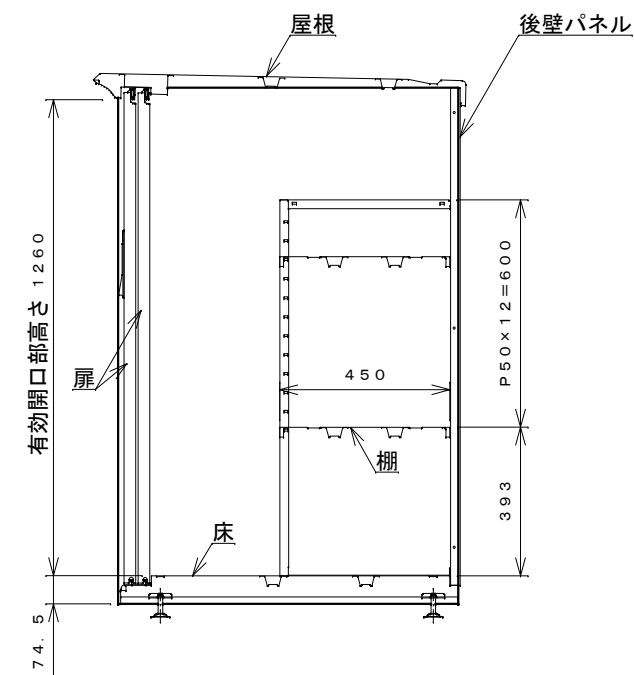

正面図

右側面図

側面断面図

棚高さは床パネル上面より、最低393から最高993まで50間隔で13段階に調節可能です。

平面断面図

ブロック並べ図

仕様大要

品名	板厚	材質	仕上げ
床	t 0.8	亜鉛鉄板	ポリエステル系樹脂塗装
左右壁	t 0.5	"	"
後壁パネル	t 0.4	"	"
壁つなぎ	t 0.8	"	"
屋根	t 0.5	"	"
扉	t 0.6	"	アクリル系樹脂塗装 (ホワイトはポリエステル系樹脂塗装)
棚(4枚)	t 0.6	"	ポリエステル系樹脂塗装

名称	タクボ物置「グランプレステージ」 GP-199CF 仕様図
----	----------------------------------

株式会社 田窪工業所