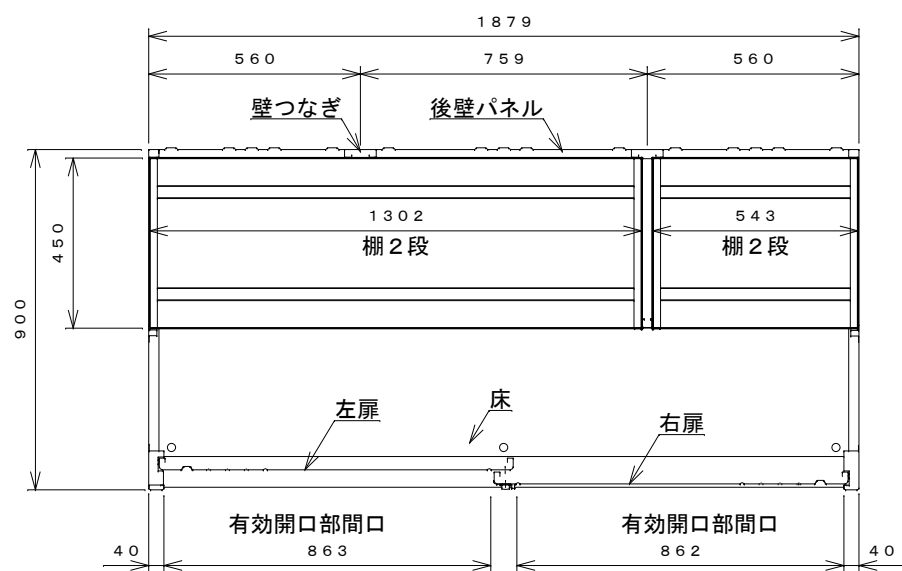

正面図

右側面図

側面断面図

棚高さは床パネル上面より、最低393から最高993まで50間隔で13段階に調節可能です。

平面断面図

ブロック並べ図

仕様大要

品名	板厚	材質	仕上げ
床	t 0.8	亜鉛鉄板	ポリエステル系樹脂塗装
左右壁	t 0.5	"	"
後壁パネル	t 0.4	"	"
壁つなぎ	t 0.8	"	"
屋根	t 0.5	"	"
扉	t 0.6	"	アクリル系樹脂塗装 (ホワイトはポリエステル系樹脂塗装)
棚(4枚)	t 0.6	"	ポリエステル系樹脂塗装

名称	タクボ物置「グランプレステージ」 GP-199CF 仕様図
----	----------------------------------

株式会社 田窪工業所