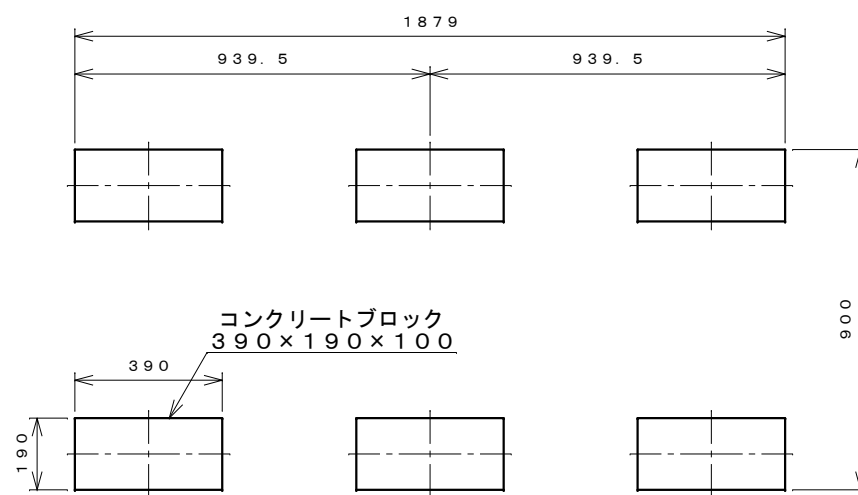

正面図

右側面図

側面断面図

棚高さは床パネル上面より、最低393から最高993まで50間隔で13段階に調節可能です。

平面断面図

ブロック並べ図

仕様大要

品名	板厚	材質	仕上げ
床	t 0.8	亜鉛鉄板	ポリエステル系樹脂塗装
左右壁	t 0.5	"	"
後壁パネル	t 0.4	"	"
壁つなぎ	t 0.8	"	"
屋根	t 0.5	"	"
扉	t 0.6	"	アクリル系樹脂塗装 (ホワイトはポリエステル系樹脂塗装)
棚(4枚)	t 0.6	"	ポリエステル系樹脂塗装