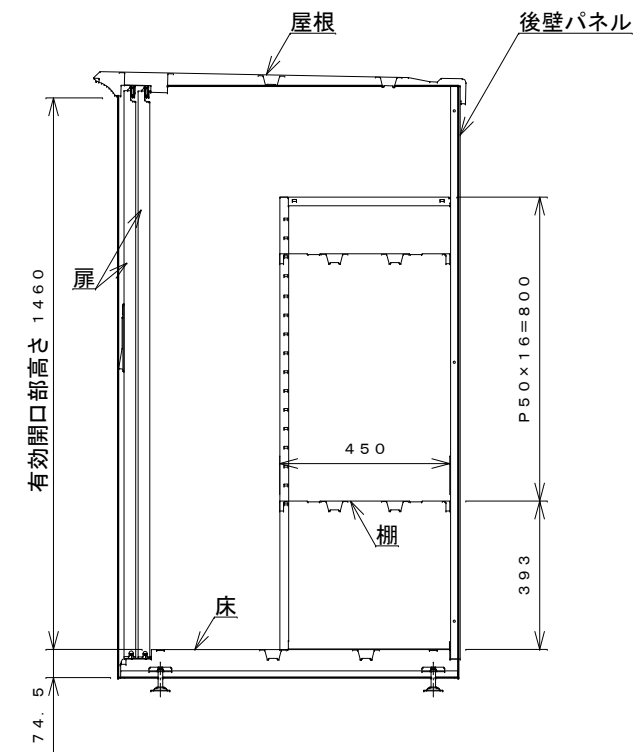

正面図

右側面図

側面断面図

棚高さは床パネル上面より、最低393から最高1193まで50間隔で17段階に調節可能です。

平面断面図

ブロック並べ図

仕様概要

品名	板厚	材質	仕上げ
床	t 0.8	亜鉛鉄板	ポリエステル系樹脂塗装
左右壁	t 0.5	"	"
後壁パネル	t 0.4	"	"
壁つなぎ	t 0.8	"	"
屋根	t 0.5	"	"
扉	t 0.6	"	アクリル系樹脂塗装 (ホワイトはポリエステル系樹脂塗装)
棚(4枚)	t 0.6	"	ポリエステル系樹脂塗装

名称	タクボ物置「グランプレステージ」 GP-199BF 仕様図
----	----------------------------------

株式会社 田窪工業所