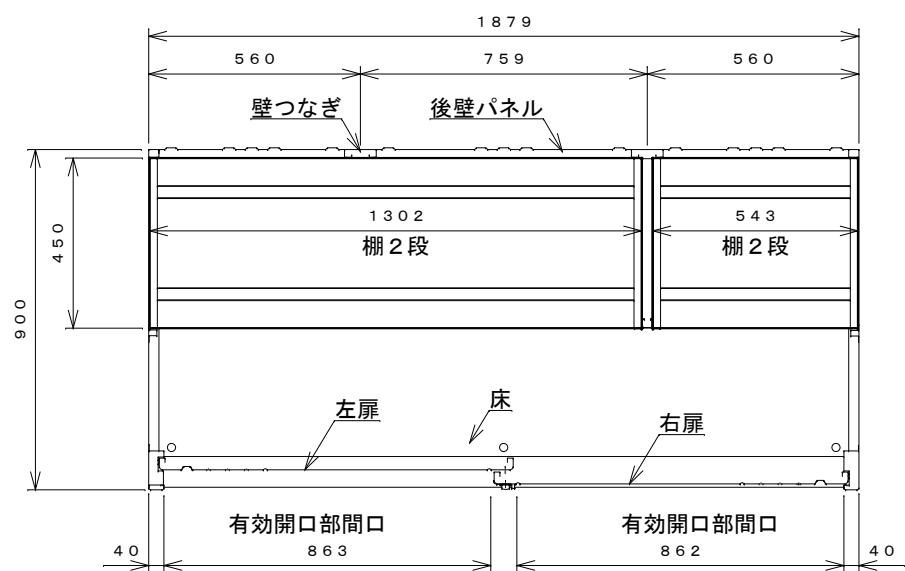

正面図

右側面図

側面断面図

棚高さは床パネル上面より、最低393から最高1193まで50間隔で17段階に調節可能です。

平面断面図

ブロック並べ図

仕様概要

品名	板厚	材質	仕上げ
床	t 0.8	亜鉛鉄板	ポリエステル系樹脂塗装
左右壁	t 0.5	"	"
後壁パネル	t 0.4	"	"
壁つなぎ	t 0.8	"	"
屋根	t 0.5	"	"
扉	t 0.6	"	アクリル系樹脂塗装 (ホワイトはポリエステル系樹脂塗装)
棚(4枚)	t 0.6	"	ポリエステル系樹脂塗装

名称	タクボ物置「グランプレステージ」 GP-199BF 仕様図
----	----------------------------------

株式会社 田窪工業所