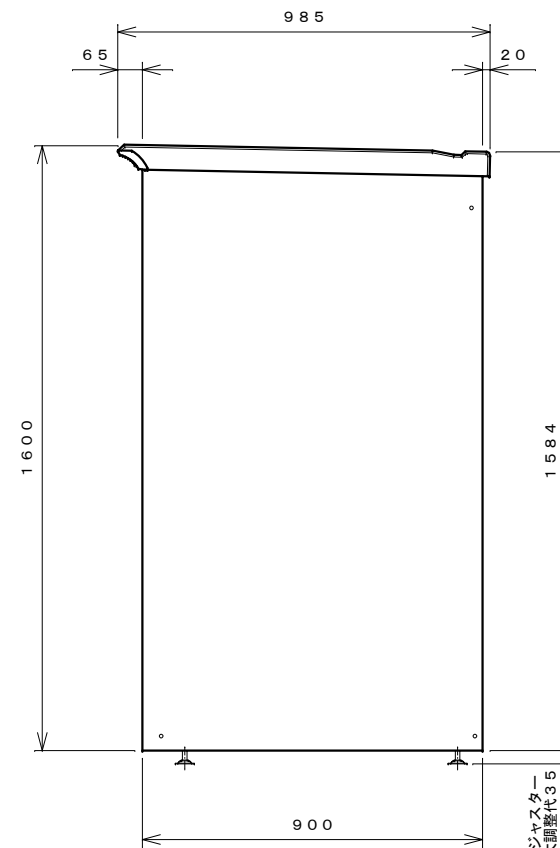

正面図

右側面図

側面断面図

棚高さは床パネル上面より、最低393から最高1193まで50間隔で17段階に調節可能です。

平面断面図

ブロック並べ図

仕様概要

品名	板厚	材質	仕上げ
床	t 0.8	亜鉛鉄板	ポリエステル系樹脂塗装
左右壁	t 0.5	"	"
後壁パネル	t 0.4	"	"
壁つなぎ	t 0.8	"	"
屋根	t 0.5	"	"
扉	t 0.6	"	アクリル系樹脂塗装 (ホワイトはポリエステル系樹脂塗装)
棚(4枚)	t 0.6	"	ポリエステル系樹脂塗装

名称	タクボ物置「グランプレステージ」 GP-199BF 仕様図
----	----------------------------------

株式会社 田窪工業所