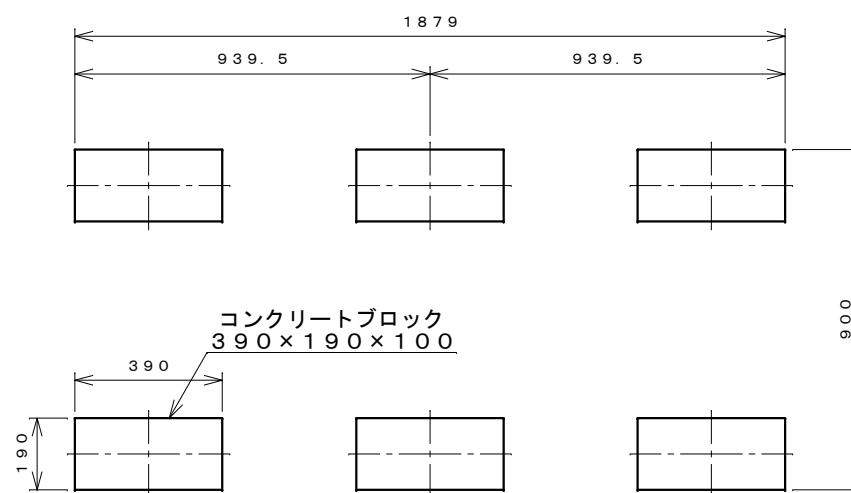

正面図

右側面図

側面断面図

棚高さは床パネル上面より、最低393から最高1193まで50間隔で17段階に調節可能です。

平面断面図

ブロック並べ図

仕様概要

品名	板厚	材質	仕上げ
床	t 0.8	亜鉛鉄板	ポリエステル系樹脂塗装
左右壁	t 0.5	"	"
後壁パネル	t 0.4	"	"
壁つなぎ	t 0.8	"	"
屋根	t 0.5	"	"
扉	t 0.6	"	アクリル系樹脂塗装 (ホワイトはポリエステル系樹脂塗装)
棚(4枚)	t 0.6	"	ポリエステル系樹脂塗装