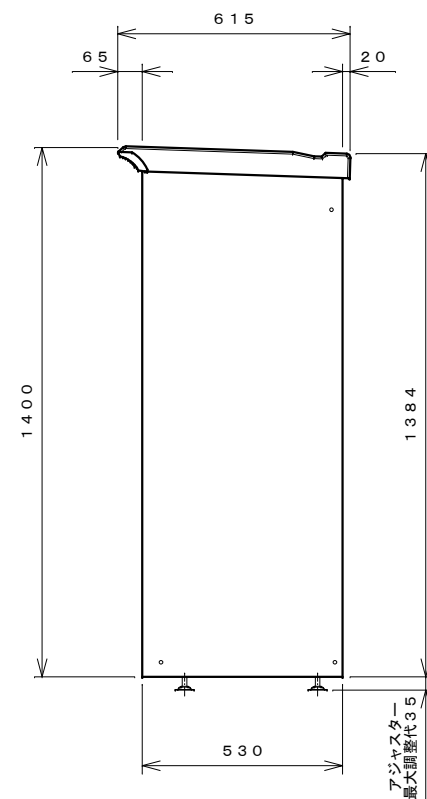

正面図

右側面図

側面断面図

棚高さは床パネル上面より、最低393から最高993まで50間隔で13段階に調節可能です。

平面断面図

ブロック並べ図

仕様大要

品名	板厚	材質	仕上げ
床	t 0.8	亜鉛鉄板	ポリエステル系樹脂塗装
左右壁	t 0.5	"	"
後壁パネル	t 0.4	"	"
壁つなぎ	t 0.8	"	"
屋根	t 0.5	"	"
扉	t 0.6	"	アクリル系樹脂塗装 (ホワイトはポリエステル系樹脂塗装)
棚(4枚)	t 0.4	"	ポリエステル系樹脂塗装

名称	タクボ物置「グランプレステージ」 GP-195CF 仕様図
----	----------------------------------

株式会社 田窪工業所