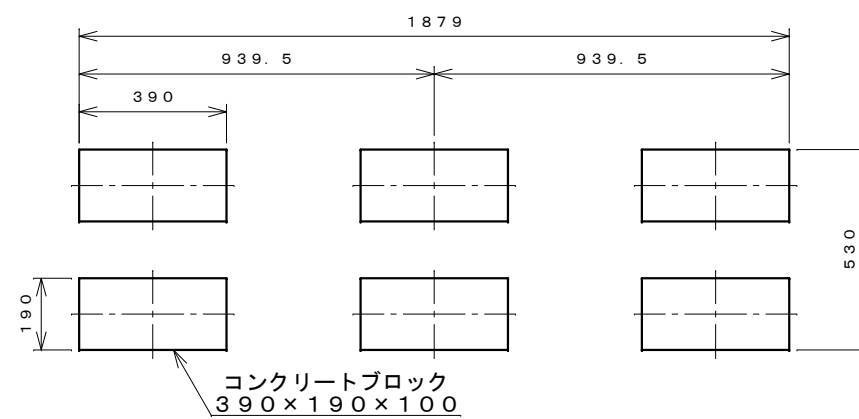

正面図

右側面図

側面断面図

棚高さは床パネル上面より、最低393から最高993まで50間隔で13段階に調節可能です。

平面断面図

ブロック並べ図

仕様大要

品名	板厚	材質	仕上げ
床	t 0.8	亜鉛鉄板	ポリエステル系樹脂塗装
左右壁	t 0.5	"	"
後壁パネル	t 0.4	"	"
壁つなぎ	t 0.8	"	"
屋根	t 0.5	"	"
扉	t 0.6	"	アクリル系樹脂塗装 (ホワイトはポリエステル系樹脂塗装)
棚(4枚)	t 0.4	"	ポリエステル系樹脂塗装