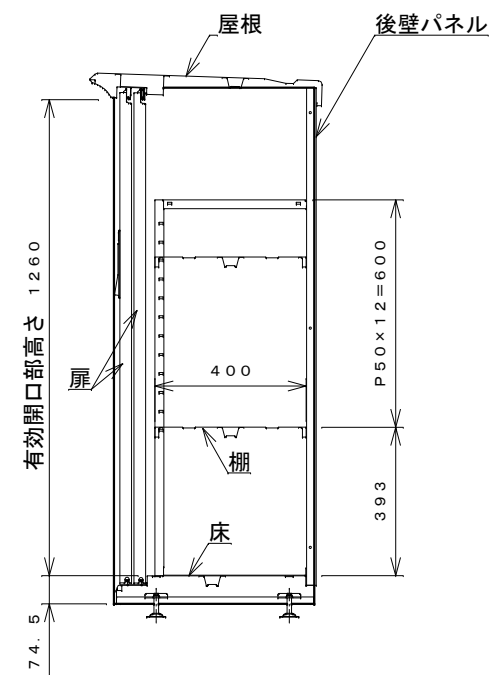

正面図

右側面図

側面断面図

棚高さは床パネル上面より、最低393から最高993まで50間隔で13段階に調節可能です。

平面断面図

ブロック並べ図

仕様大要

品名	板厚	材質	仕上げ
床	t 0.8	亜鉛鉄板	ポリエステル系樹脂塗装
左右壁	t 0.5	"	"
後壁パネル	t 0.4	"	"
壁つなぎ	t 0.8	"	"
屋根	t 0.5	"	"
扉	t 0.6	"	アクリル系樹脂塗装 (ホワイトはポリエステル系樹脂塗装)
棚(4枚)	t 0.4	"	ポリエステル系樹脂塗装

名称	タクボ物置「グランプレステージ」 GP-195CF 仕様図
----	----------------------------------

株式会社 田窪工業所