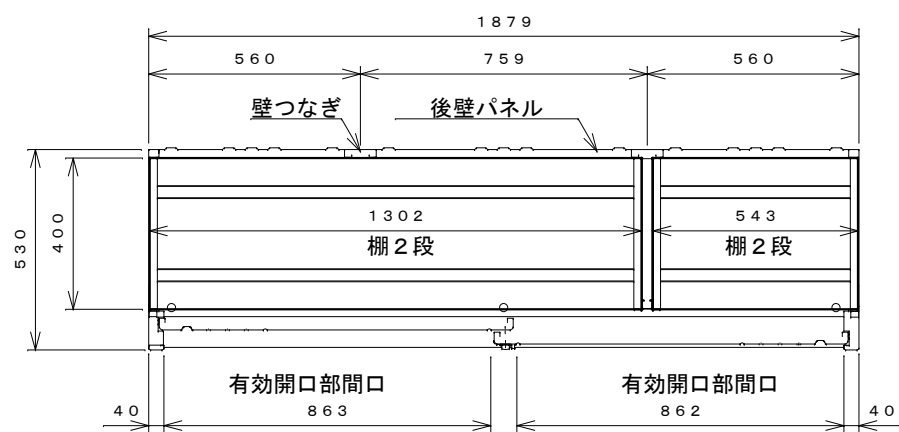

正面図

右側面図

側面断面図

棚高さは床パネル上面より、最低393から最高993まで50間隔で13段階に調節可能です。

平面断面図

ブロック並べ図

仕様大要

品名	板厚	材質	仕上げ
床	t 0.8	亜鉛鉄板	ポリエステル系樹脂塗装
左右壁	t 0.5	"	"
後壁パネル	t 0.4	"	"
壁つなぎ	t 0.8	"	"
屋根	t 0.5	"	"
扉	t 0.6	"	アクリル系樹脂塗装 (ホワイトはポリエステル系樹脂塗装)
棚(4枚)	t 0.4	"	ポリエステル系樹脂塗装

名称	タクボ物置「グランプレステージ」 GP-195CF 仕様図
----	----------------------------------

株式会社 田窪工業所