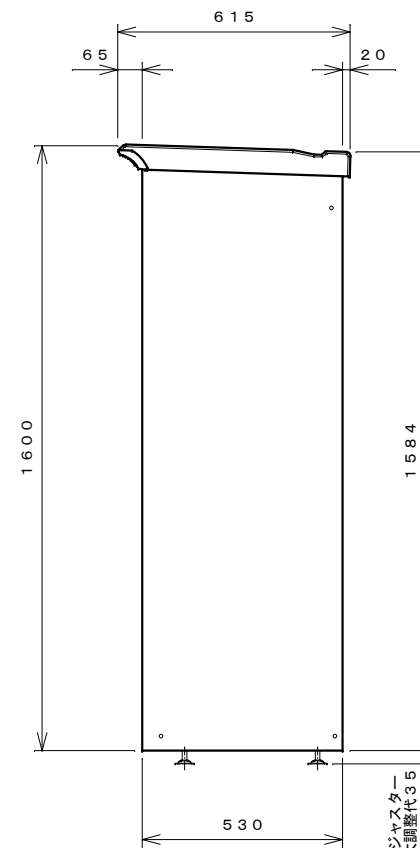

正面図

右側面図

側面断面図

棚高さは床パネル上面より、最低393から最高1193まで50間隔で17段階に調節可能です。

平面断面図

ブロック並べ図

仕様大要

品名	板厚	材質	仕上げ
床	t 0.8	亜鉛鉄板	ポリエステル系樹脂塗装
左右壁	t 0.5	"	"
後壁パネル	t 0.4	"	"
壁つなぎ	t 0.8	"	"
屋根	t 0.5	"	"
扉	t 0.6	"	アクリル系樹脂塗装 (ホワイトはポリエステル系樹脂塗装)
棚(4枚)	t 0.4	"	ポリエステル系樹脂塗装

名称	タクボ物置「グランプレステージ」 GP-195BF 仕様図
----	----------------------------------

株式会社 田窪工業所