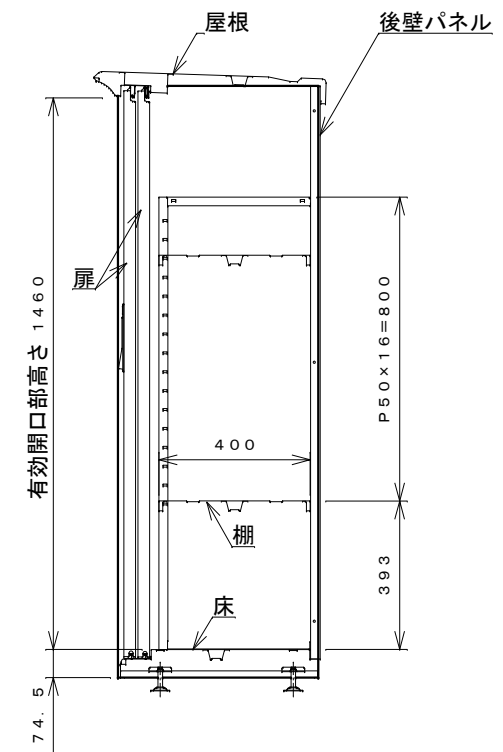

正面図

右側面図

側面断面図

棚高さは床パネル上面より、最低393から最高1193まで50間隔で17段階に調節可能です。

平面断面図

ブロック並べ図

仕様大要

品名	板厚	材質	仕上げ
床	t 0.8	亜鉛鉄板	ポリエステル系樹脂塗装
左右壁	t 0.5	"	"
後壁パネル	t 0.4	"	"
壁つなぎ	t 0.8	"	"
屋根	t 0.5	"	"
扉	t 0.6	"	アクリル系樹脂塗装 (ホワイトはポリエステル系樹脂塗装)
棚(4枚)	t 0.4	"	ポリエステル系樹脂塗装

名称	タクボ物置「グランプレステージ」 GP-195BF 仕様図
----	----------------------------------

株式会社 田窪工業所