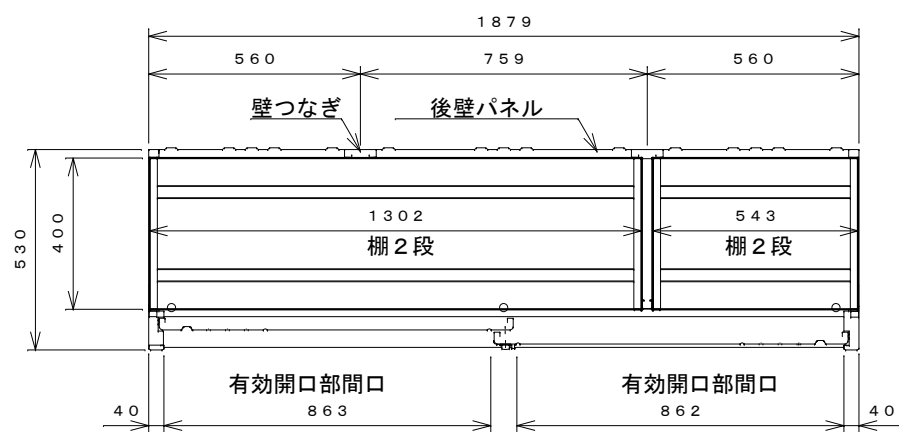

正面図

右側面図

側面断面図

棚高さは床パネル上面より、最低393から最高1193まで50間隔で17段階に調節可能です。

平面断面図

ブロック並べ図

仕様大要

品名	板厚	材質	仕上げ
床	t 0.8	亜鉛鉄板	ポリエステル系樹脂塗装
左右壁	t 0.5	"	"
後壁パネル	t 0.4	"	"
壁つなぎ	t 0.8	"	"
屋根	t 0.5	"	"
扉	t 0.6	"	アクリル系樹脂塗装 (ホワイトはポリエステル系樹脂塗装)
棚(4枚)	t 0.4	"	ポリエステル系樹脂塗装

名称	タクボ物置「グランプレステージ」 GP-195BF 仕様図
----	----------------------------------

株式会社 田窪工業所