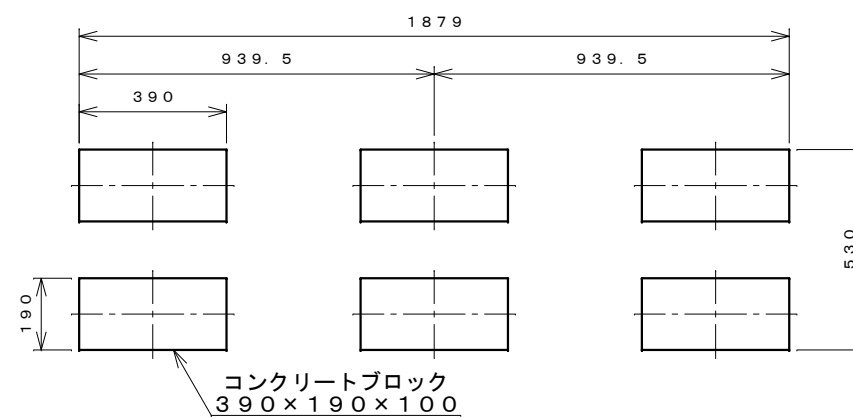

正面図

右側面図

側面断面図

棚高さは床パネル上面より、最低393から最高1193まで50間隔で17段階に調節可能です。

平面断面図

ブロック並べ図

仕様大要

品名	板厚	材質	仕上げ
床	t 0.8	亜鉛鉄板	ポリエステル系樹脂塗装
左右壁	t 0.5	"	"
後壁パネル	t 0.4	"	"
壁つなぎ	t 0.8	"	"
屋根	t 0.5	"	"
扉	t 0.6	"	アクリル系樹脂塗装 (ホワイトはポリエステル系樹脂塗装)
棚(4枚)	t 0.4	"	ポリエステル系樹脂塗装