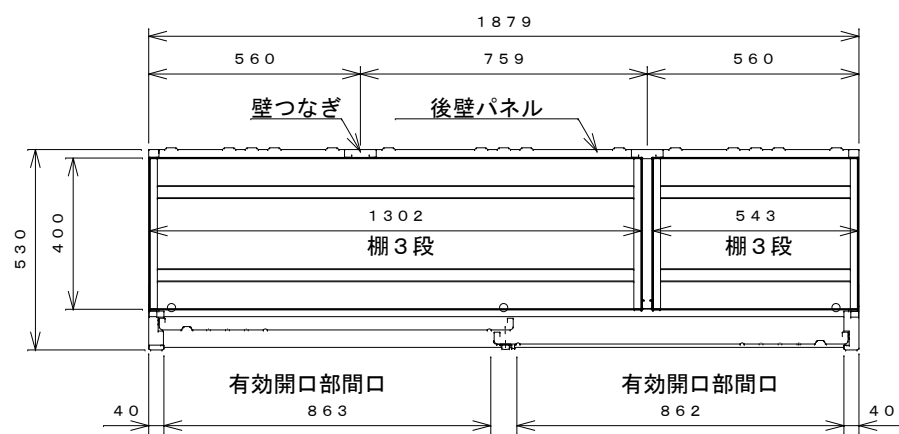

正面図

右側面図

側面断面図

棚高さは床パネル上面より、最低393から最高1393まで50間隔で21段階に調節可能です。

平面断面図

ブロック並べ図

仕様大要

品名	板厚	材質	仕上がり
床	t 0.8	亜鉛鉄板	ポリエステル系樹脂塗装
左右壁	t 0.5	"	"
後壁パネル	t 0.4	"	"
壁つなぎ	t 0.8	"	"
屋根	t 0.5	"	"
扉	t 0.6	"	アクリル系樹脂塗装 (ホワイトはポリエステル系樹脂塗装)
棚 (6枚)	t 0.4	"	ポリエステル系樹脂塗装