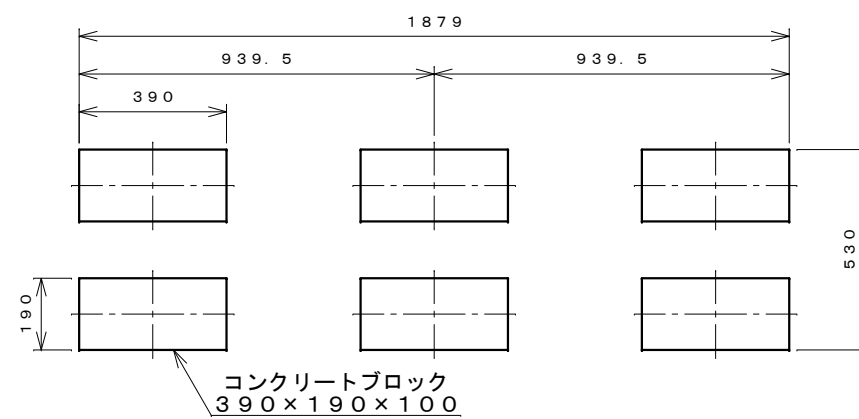

正面図

右側面図

側面断面図

棚高さは床パネル上面より、最低393から最高1393まで50間隔で21段階に調節可能です。

平面断面図

ブロック並べ図

仕様大要

品名	板厚	材質	仕上がり
床	t 0.8	亜鉛鉄板	ポリエステル系樹脂塗装
左右壁	t 0.5	"	"
後壁パネル	t 0.4	"	"
壁つなぎ	t 0.8	"	"
屋根	t 0.5	"	"
扉	t 0.6	"	アクリル系樹脂塗装 (ホワイトはポリエステル系樹脂塗装)
棚 (6枚)	t 0.4	"	ポリエステル系樹脂塗装