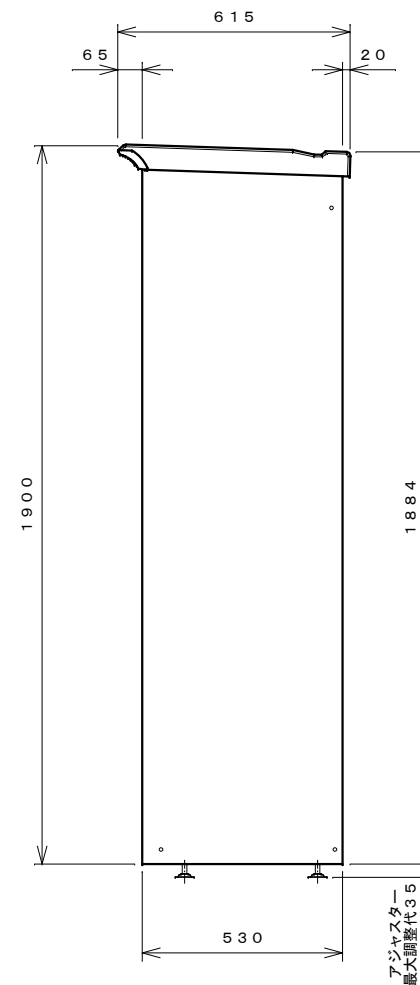

正面図

右側面図

側面断面図

棚高さは床パネル上面より、最低393から最高1393まで50間隔で21段階に調節可能です。

平面断面図

ブロック並べ図

仕様大要

品名	板厚	材質	仕上がり
床	t 0.8	亜鉛鉄板	ポリエステル系樹脂塗装
左右壁	t 0.5	"	"
後壁パネル	t 0.4	"	"
壁つなぎ	t 0.8	"	"
屋根	t 0.5	"	"
扉	t 0.6	"	アクリル系樹脂塗装 (ホワイトはポリエステル系樹脂塗装)
棚 (6枚)	t 0.4	"	ポリエステル系樹脂塗装

名称	タクボ物置「グランプレステージ」 GP-195AF 仕様図
----	----------------------------------

株式会社 田窪工業所