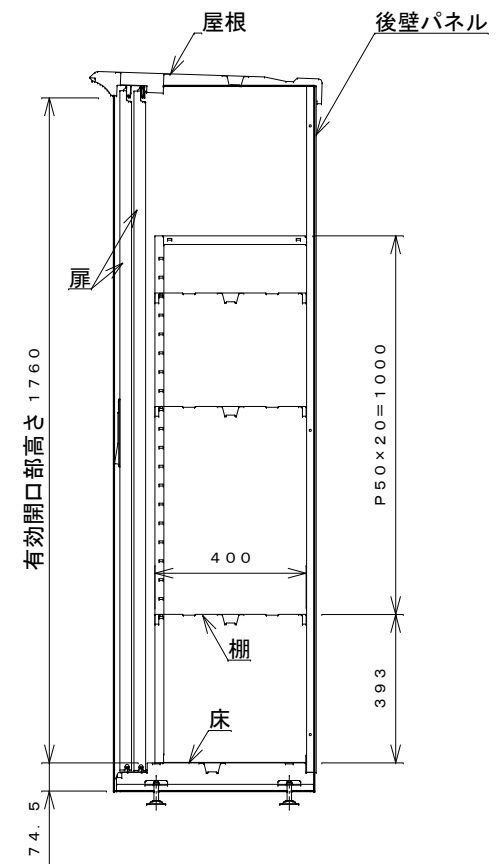

正面図

右側面図

側面断面図

棚高さは床パネル上面より、最低393から最高1393まで50間隔で21段階に調節可能です。

平面断面図

ブロック並べ図

仕様大要

品名	板厚	材質	仕上がり
床	t 0.8	亜鉛鉄板	ポリエステル系樹脂塗装
左右壁	t 0.5	"	"
後壁パネル	t 0.4	"	"
壁つなぎ	t 0.8	"	"
屋根	t 0.5	"	"
扉	t 0.6	"	アクリル系樹脂塗装 (ホワイトはポリエステル系樹脂塗装)
棚 (6枚)	t 0.4	"	ポリエステル系樹脂塗装

名称	タクボ物置「グランプレステージ」 GP-195AF 仕様図
----	----------------------------------

株式会社 田窪工業所