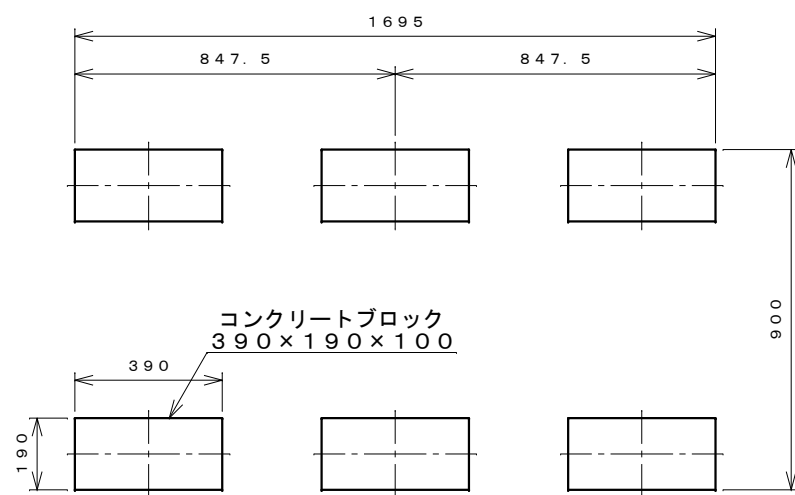

正面図

右側面図

側面断面図

棚高さは床上面より、最低393から最高993まで50間隔で13段階に調節可能です。

平面断面図

ブロック並べ図

仕様大要

品名	板厚	材質	仕上げ
床	t 0.8	亜鉛鉄板	ポリエステル系樹脂塗装
左右壁	t 0.5	"	"
後壁パネル	t 0.4	"	"
壁つなぎ	t 0.8	"	"
屋根	t 0.5	"	"
扉	t 0.6	"	アクリル系樹脂塗装 (ホワイトはポリエステル系樹脂塗装)
棚(4枚)	t 0.6	"	ポリエステル系樹脂塗装