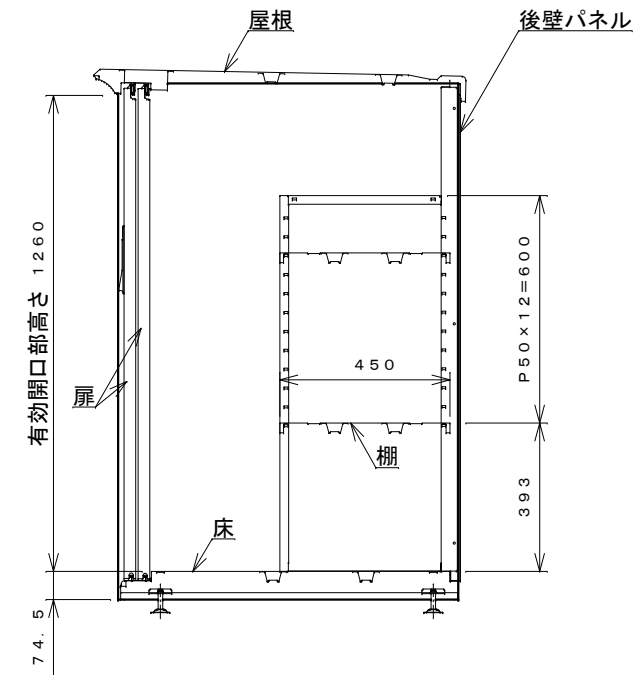

正面図

右側面図

側面断面図

棚高さは床上面より、最低393から最高993まで50間隔で13段階に調節可能です。

平面断面図

ブロック並べ図

仕様大要

品名	板厚	材質	仕上げ
床	t 0.8	亜鉛鉄板	ポリエステル系樹脂塗装
左右壁	t 0.5	"	"
後壁パネル	t 0.4	"	"
壁つなぎ	t 0.8	"	"
屋根	t 0.5	"	"
扉	t 0.6	"	アクリル系樹脂塗装 (ホワイトはポリエステル系樹脂塗装)
棚(4枚)	t 0.6	"	ポリエステル系樹脂塗装

名称	タクボ物置「グランプレステージ」 GP-179CF 仕様図
株式会社 田窪工業所	