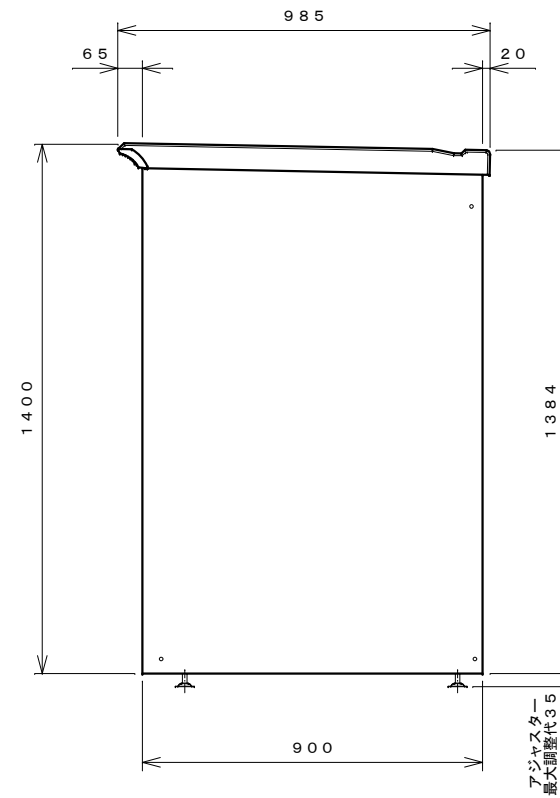

正面図

右側面図

側面断面図

棚高さは床上面より、最低393から最高993まで50間隔で13段階に調節可能です。

平面断面図

ブロック並べ図

仕様大要

品名	板厚	材質	仕上げ
床	t 0.8	亜鉛鉄板	ポリエステル系樹脂塗装
左右壁	t 0.5	"	"
後壁パネル	t 0.4	"	"
壁つなぎ	t 0.8	"	"
屋根	t 0.5	"	"
扉	t 0.6	"	アクリル系樹脂塗装 (ホワイトはポリエステル系樹脂塗装)
棚(4枚)	t 0.6	"	ポリエステル系樹脂塗装

名称	タクボ物置「グランプレステージ」 GP-179CF 仕様図
株式会社 田窪工業所	