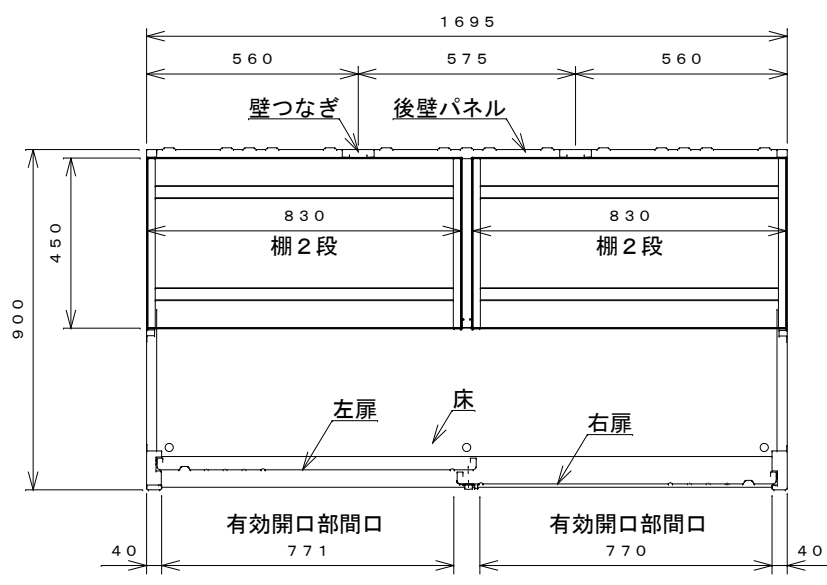

正面図

右側面図

側面断面図

棚高さは床上面より、最低393から最高993まで50間隔で13段階に調節可能です。

平面断面図

ブロック並べ図

仕様大要

品名	板厚	材質	仕上げ
床	t 0.8	亜鉛鉄板	ポリエステル系樹脂塗装
左右壁	t 0.5	"	"
後壁パネル	t 0.4	"	"
壁つなぎ	t 0.8	"	"
屋根	t 0.5	"	"
扉	t 0.6	"	アクリル系樹脂塗装 (ホワイトはポリエステル系樹脂塗装)
棚(4枚)	t 0.6	"	ポリエステル系樹脂塗装