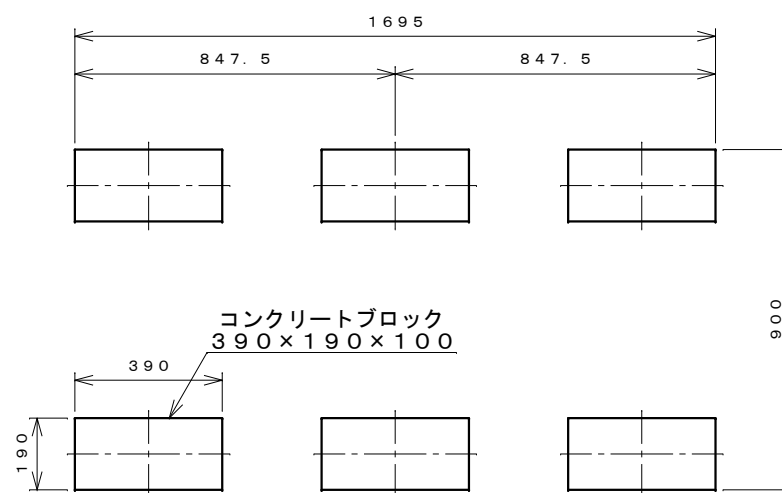

正面図

右側面図

側面断面図

棚高さは床上面より、最低393から最高1193まで50間隔で17段階に調節可能です。

平面断面図

ブロック並べ図

仕様大要

側面断面図

品名	板厚	材質	仕上げ
床	t 0.8	亜鉛鉄板	ポリエステル系樹脂塗装
左右壁	t 0.5	〃	〃
後壁パネル	t 0.4	〃	〃
壁つなぎ	t 0.8	〃	〃
屋根	t 0.5	〃	〃
扉	t 0.6	〃	アクリル系樹脂塗装 (ホワイトはポリエステル系樹脂塗装)
棚 (2枚)	t 0.6	〃	ポリエステル系樹脂塗装
ネット棚	φ3、φ5	普通鉄線	ポリエチレンコーティング

名称	タクボ物置「グランプレステージ」 GP-179BT 仕様図
----	----------------------------------