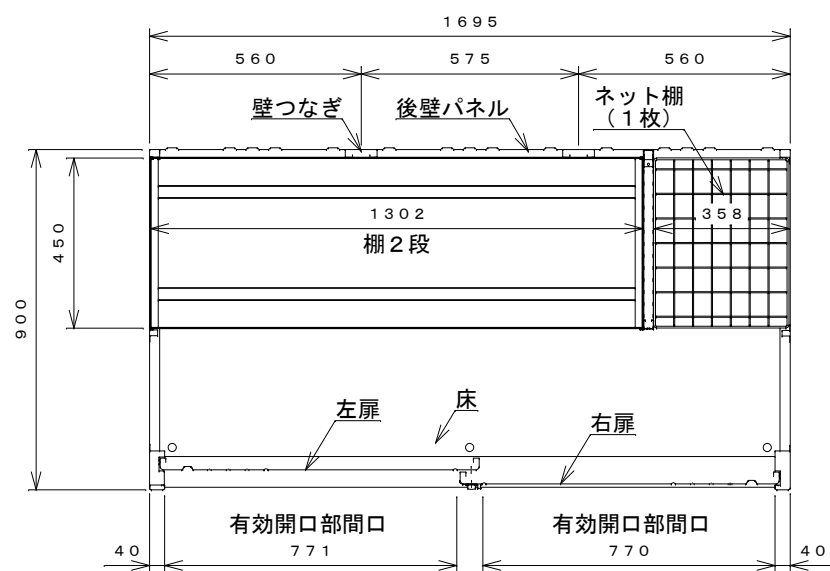

正面図

右側面図

側面断面図

棚高さは床上面より、最低393から最高1193まで50間隔で17段階に調節可能です。

平面断面図

ブロック並べ図

仕様大要

側面断面図

品名	板厚	材質	仕上げ
床	t 0.8	亜鉛鉄板	ポリエステル系樹脂塗装
左右壁	t 0.5	〃	〃
後壁パネル	t 0.4	〃	〃
壁つなぎ	t 0.8	〃	〃
屋根	t 0.5	〃	〃
扉	t 0.6	〃	アクリル系樹脂塗装 (ホワイトはポリエステル系樹脂塗装)
棚 (2枚)	t 0.6	〃	ポリエステル系樹脂塗装
ネット棚	φ3、φ5	普通鉄線	ポリエチレンコーティング

名称	タクボ物置「グランプレステージ」 GP-179BT 仕様図
----	----------------------------------