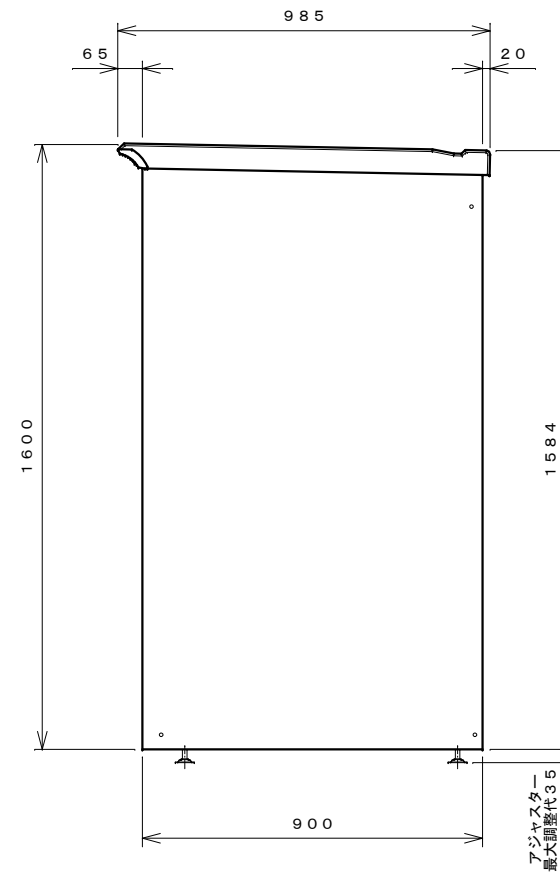

正面図

右側面図

側面断面図

棚高さは床上面より、最低393から最高1193まで50間隔で17段階に調節可能です。

平面断面図

ブロック並べ図

仕様大要

側面断面図

品名	板厚	材質	仕上げ
床	t 0.8	亜鉛鉄板	ポリエステル系樹脂塗装
左右壁	t 0.5	〃	〃
後壁パネル	t 0.4	〃	〃
壁つなぎ	t 0.8	〃	〃
屋根	t 0.5	〃	〃
扉	t 0.6	〃	アクリル系樹脂塗装 (ホワイトはポリエステル系樹脂塗装)
棚 (2枚)	t 0.6	〃	ポリエステル系樹脂塗装
ネット棚	φ3、φ5	普通鉄線	ポリエチレンコーティング

名称	タクボ物置「グランプレステージ」 GP-179BT 仕様図
----	----------------------------------