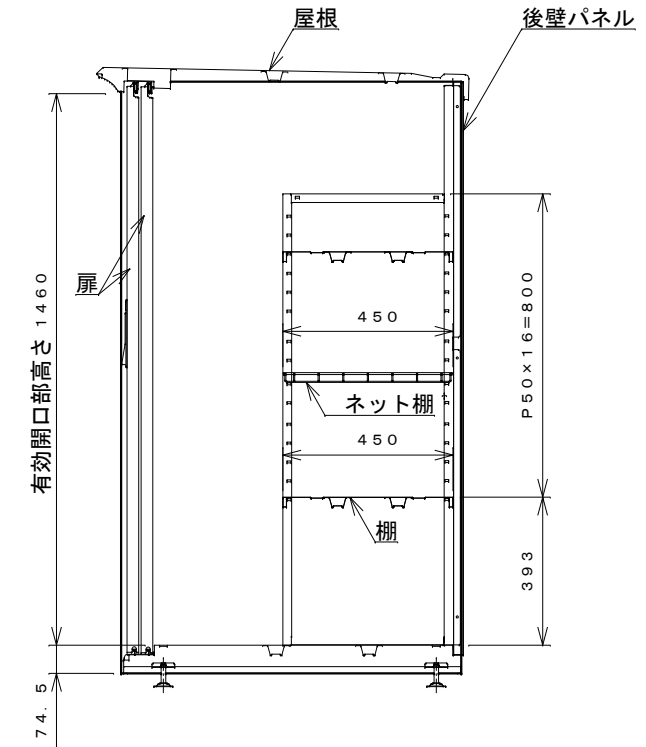

正面図

右側面図

側面断面図

棚高さは床上面より、最低393から最高1193まで50間隔で17段階に調節可能です。

平面断面図

ブロック並べ図

仕様大要

側面断面図

品名	板厚	材質	仕上げ
床	t 0.8	亜鉛鉄板	ポリエステル系樹脂塗装
左右壁	t 0.5	〃	〃
後壁パネル	t 0.4	〃	〃
壁つなぎ	t 0.8	〃	〃
屋根	t 0.5	〃	〃
扉	t 0.6	〃	アクリル系樹脂塗装 (ホワイトはポリエステル系樹脂塗装)
棚 (2枚)	t 0.6	〃	ポリエステル系樹脂塗装
ネット棚	φ3、φ5	普通鉄線	ポリエチレンコーティング

名称	タクボ物置「グランプレステージ」 GP-179BT 仕様図
----	----------------------------------