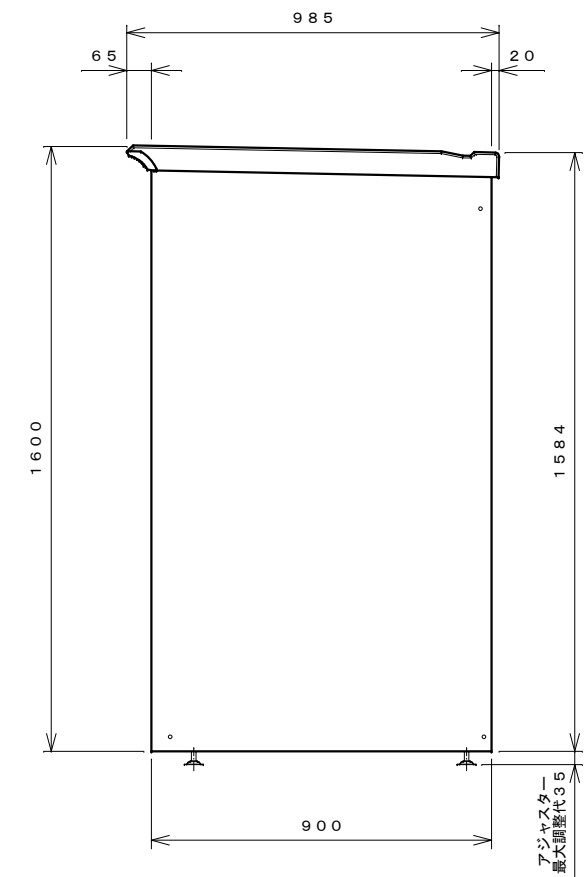

正面図

右側面図

側面断面図

棚高さは床上面より、最低393から最高1193まで50間隔で17段階に調節可能です。

平面断面図

ブロック並べ図

仕様大要

品名	板厚	材質	仕上げ
床	t 0.8	亜鉛鉄板	ポリエステル系樹脂塗装
左右壁	t 0.5	"	"
後壁パネル	t 0.4	"	"
壁つなぎ	t 0.8	"	"
屋根	t 0.5	"	"
扉	t 0.6	"	アクリル系樹脂塗装 (ホワイトはポリエステル系樹脂塗装)
棚 (4枚)	t 0.6	"	ポリエステル系樹脂塗装

名称	タクボ物置「グランプレステージ」 GP-179BF 仕様図
株式会社 田窪工業所	