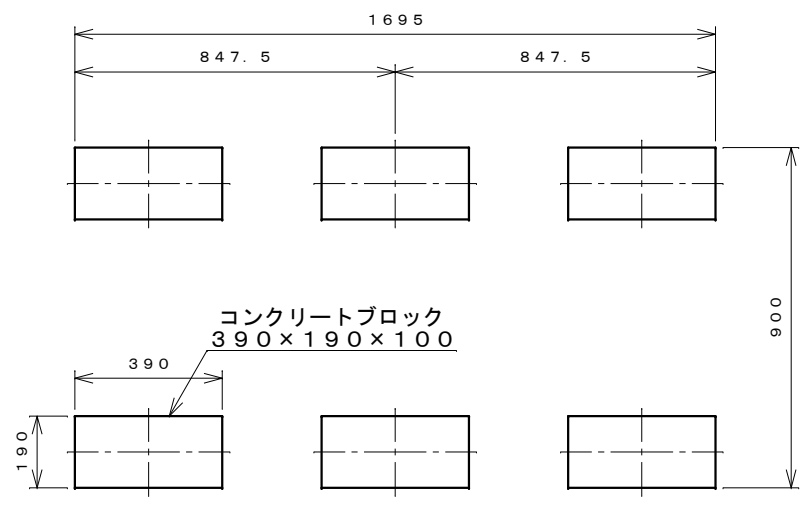

正面図

右側面図

側面断面図

棚高さは床上面より、最低393から最高1193まで50間隔で17段階に調節可能です。

平面断面図

ブロック並べ図

仕様大要

品名	板厚	材質	仕上げ
床	t 0.8	亜鉛鉄板	ポリエステル系樹脂塗装
左右壁	t 0.5	"	"
後壁パネル	t 0.4	"	"
壁つなぎ	t 0.8	"	"
屋根	t 0.5	"	"
扉	t 0.6	"	アクリル系樹脂塗装 (ホワイトはポリエステル系樹脂塗装)
棚 (4枚)	t 0.6	"	ポリエステル系樹脂塗装