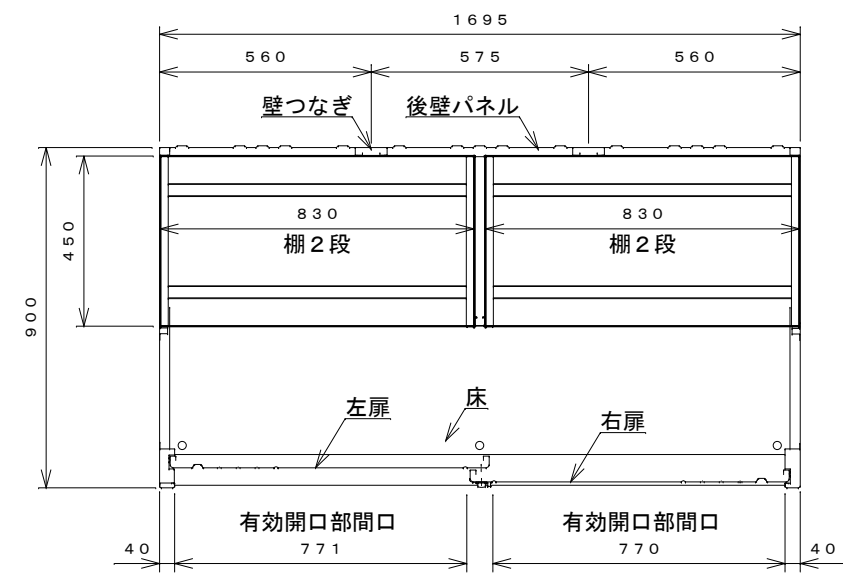

正面図

右側面図

側面断面図

棚高さは床上面より、最低393から最高1193まで50間隔で17段階に調節可能です。

平面断面図

ブロック並べ図

仕様大要

品名	板厚	材質	仕上げ
床	t 0.8	亜鉛鉄板	ポリエステル系樹脂塗装
左右壁	t 0.5	"	"
後壁パネル	t 0.4	"	"
壁つなぎ	t 0.8	"	"
屋根	t 0.5	"	"
扉	t 0.6	"	アクリル系樹脂塗装 (ホワイトはポリエステル系樹脂塗装)
棚 (4枚)	t 0.6	"	ポリエステル系樹脂塗装