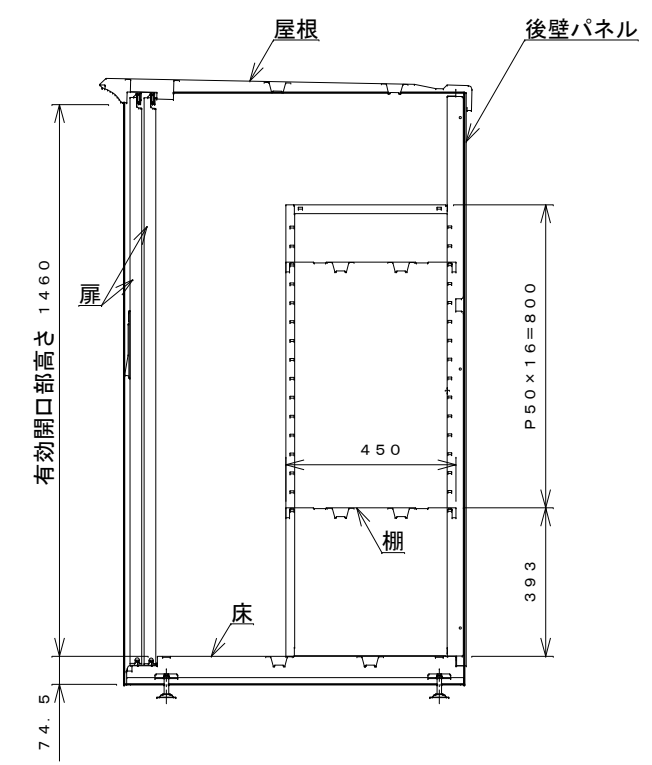

正面図

右側面図

側面断面図

棚高さは床上面より、最低393から最高1193まで50間隔で17段階に調節可能です。

平面断面図

ブロック並べ図

仕様大要

品名	板厚	材質	仕上げ
床	t 0.8	亜鉛鉄板	ポリエステル系樹脂塗装
左右壁	t 0.5	"	"
後壁パネル	t 0.4	"	"
壁つなぎ	t 0.8	"	"
屋根	t 0.5	"	"
扉	t 0.6	"	アクリル系樹脂塗装 (ホワイトはポリエステル系樹脂塗装)
棚 (4枚)	t 0.6	"	ポリエステル系樹脂塗装

名称	タクボ物置「グランプレステージ」 GP-179BF 仕様図
株式会社 田窪工業所	