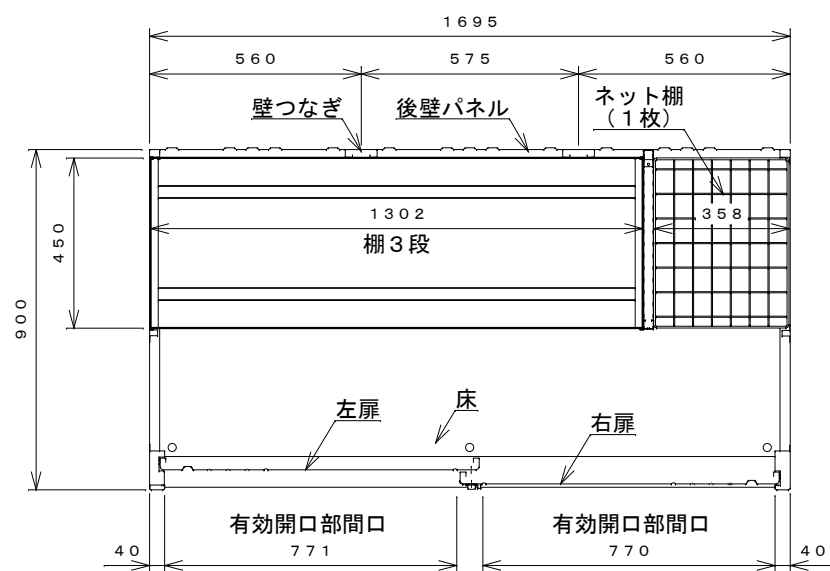

正面図

右側面図

側面断面図

棚高さは床パネル上面より、最低393から最高1393まで50間隔で21段階に調節可能です。

平面断面図

ブロック並べ図

仕様大要

品名	板厚	材質	仕上げ
床	t 0.8	亜鉛鉄板	ポリエステル系樹脂塗装
左右壁	t 0.5	〃	〃
後壁パネル	t 0.4	〃	〃
壁つなぎ	t 0.8	〃	〃
屋根	t 0.5	〃	〃
扉	t 0.6	〃	アクリル系樹脂塗装 (ホワイトはポリエステル系樹脂塗装)
棚 (3枚)	t 0.6	〃	ポリエステル系樹脂塗装
ネット棚	φ3、φ5	普通鉄線	ポリエチレンコーティング