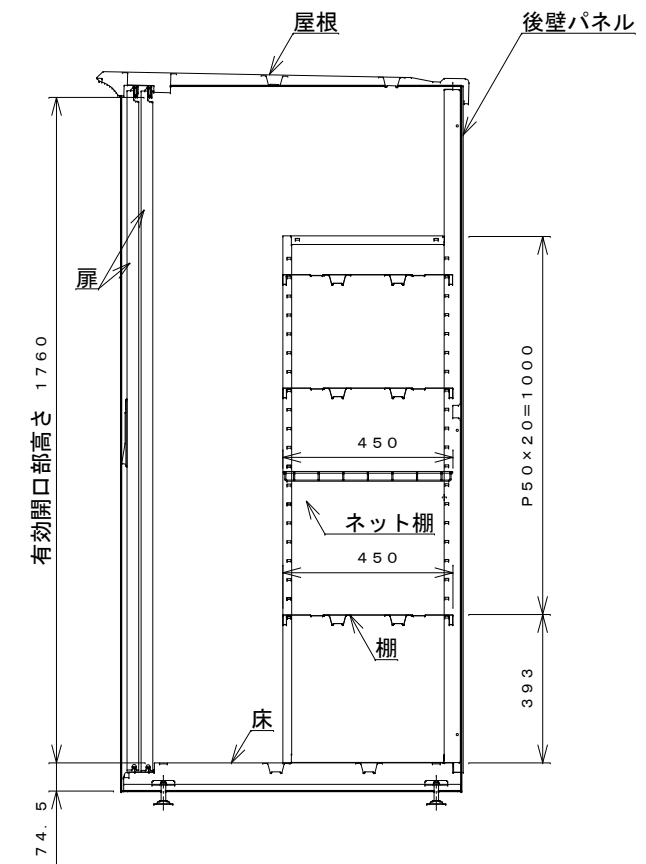

正面図

右側面図

側面断面図

棚高さは床パネル上面より、最低393から最高1393まで50間隔で21段階に調節可能です。

平面断面図

ブロック並べ図

仕様大要

品名	板厚	材質	仕上げ
床	t 0.8	亜鉛鉄板	ポリエステル系樹脂塗装
左右壁	t 0.5	〃	〃
後壁パネル	t 0.4	〃	〃
壁つなぎ	t 0.8	〃	〃
屋根	t 0.5	〃	〃
扉	t 0.6	〃	アクリル系樹脂塗装 (ホワイトはポリエステル系樹脂塗装)
棚 (3枚)	t 0.6	〃	ポリエステル系樹脂塗装
ネット棚	φ3、φ5	普通鉄線	ポリエチレンコーティング

名称	タクボ物置「グランプレステージ」 GP-179AT 仕様図
----	----------------------------------

株式会社 田窪工業所