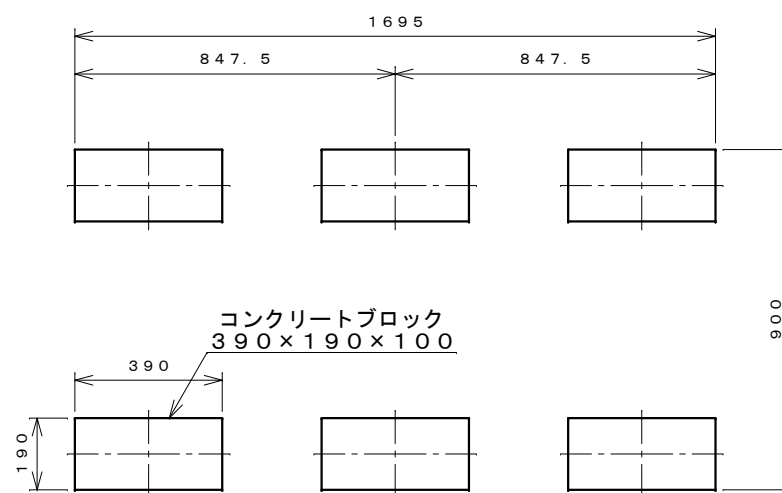

正面図

右側面図

側面断面図

棚高さは床パネル上面より、最低393から最高1393まで50間隔で21段階に調節可能です。

平面断面図

ブロック並べ図

仕様大要

品名	板厚	材質	仕上げ
床	t 0.8	亜鉛鉄板	ポリエステル系樹脂塗装
左右壁	t 0.5	〃	〃
後壁パネル	t 0.4	〃	〃
壁つなぎ	t 0.8	〃	〃
屋根	t 0.5	〃	〃
扉	t 0.6	〃	アクリル系樹脂塗装 (ホワイトはポリエステル系樹脂塗装)
棚 (3枚)	t 0.6	〃	ポリエステル系樹脂塗装
ネット棚	φ3、φ5	普通鉄線	ポリエチレンコーティング