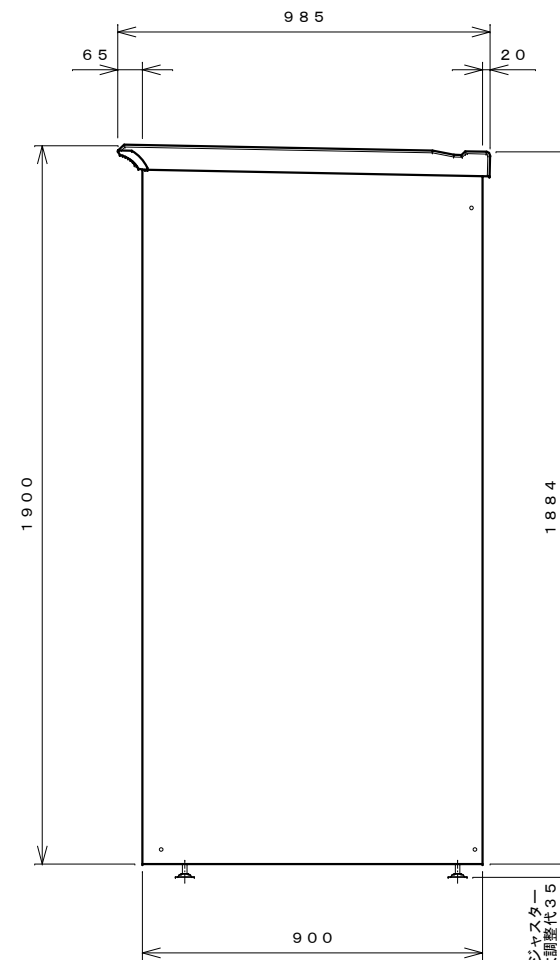

正面図

右側面図

側面断面図

棚高さは床パネル上面より、最低393から最高1393まで50間隔で21段階に調節可能です。

平面断面図

ブロック並べ図

仕様大要

品名	板厚	材質	仕上げ
床	t 0.8	亜鉛鉄板	ポリエステル系樹脂塗装
左右壁	t 0.5	〃	〃
後壁パネル	t 0.4	〃	〃
壁つなぎ	t 0.8	〃	〃
屋根	t 0.5	〃	〃
扉	t 0.6	〃	アクリル系樹脂塗装 (ホワイトはポリエステル系樹脂塗装)
棚 (3枚)	t 0.6	〃	ポリエステル系樹脂塗装
ネット棚	φ3、φ5	普通鉄線	ポリエチレンコーティング