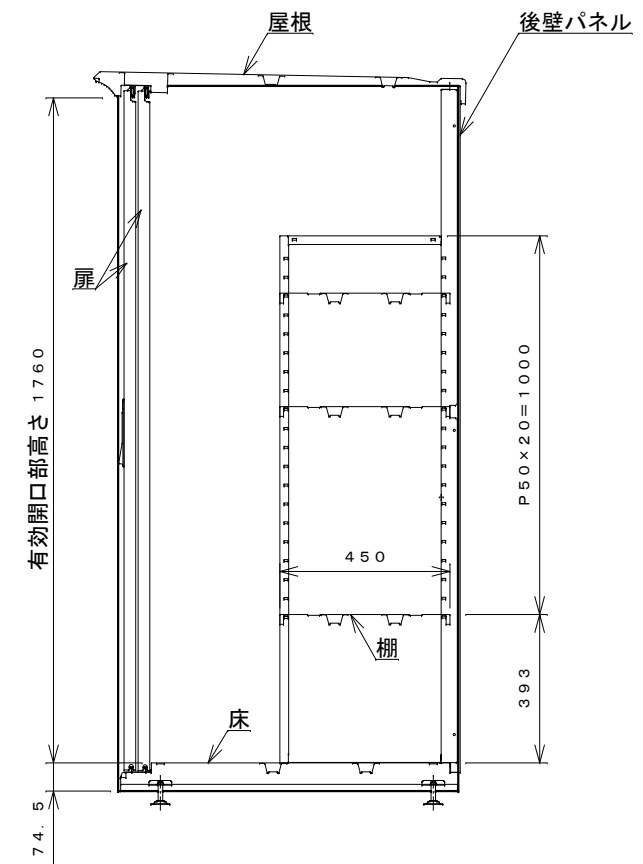

正面図

右側面図

側面断面図

平面断面図

ブロック並べ図

仕様大要

品名	板厚	材質	仕上げ
床	t 0.8	亜鉛鉄板	ポリエステル系樹脂塗装
左右壁	t 0.5	"	"
後壁パネル	t 0.4	"	"
壁つなぎ	t 0.8	"	"
屋根	t 0.5	"	"
扉	t 0.6	"	アクリル系樹脂塗装 (ホワイトはポリエステル系樹脂塗装)
棚 (6枚)	t 0.6	"	ポリエステル系樹脂塗装

名称	タクボ物置「グランプレステージ」 GP-179AF 仕様図
----	----------------------------------