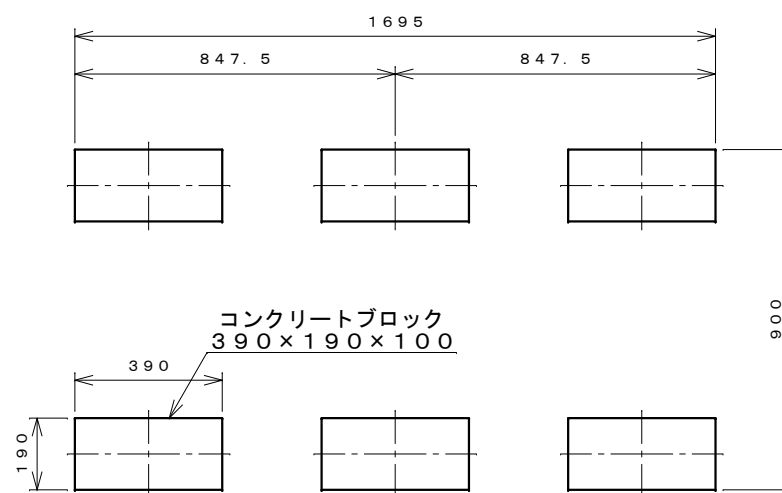

正面図

右側面図

側面断面図

平面断面図

ブロック並べ図

仕様大要

品名	板厚	材質	仕上げ
床	t 0.8	亜鉛鉄板	ポリエステル系樹脂塗装
左右壁	t 0.5	"	"
後壁パネル	t 0.4	"	"
壁つなぎ	t 0.8	"	"
屋根	t 0.5	"	"
扉	t 0.6	"	アクリル系樹脂塗装 (ホワイトはポリエステル系樹脂塗装)
棚 (6枚)	t 0.6	"	ポリエステル系樹脂塗装

名称	タクボ物置「グランプレステージ」 GP-179AF 仕様図
----	----------------------------------