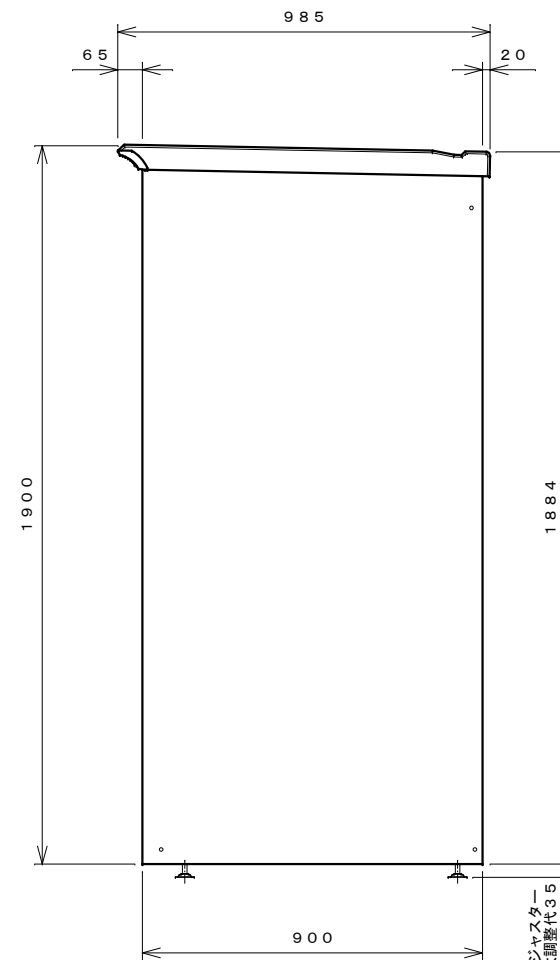

正面図

右側面図

側面断面図

平面断面図

ブロック並べ図

仕様大要

品名	板厚	材質	仕上げ
床	t 0.8	亜鉛鉄板	ポリエステル系樹脂塗装
左右壁	t 0.5	"	"
後壁パネル	t 0.4	"	"
壁つなぎ	t 0.8	"	"
屋根	t 0.5	"	"
扉	t 0.6	"	アクリル系樹脂塗装 (ホワイトはポリエステル系樹脂塗装)
棚 (6枚)	t 0.6	"	ポリエステル系樹脂塗装

名称	タクボ物置「グランプレステージ」 GP-179AF 仕様図
----	----------------------------------