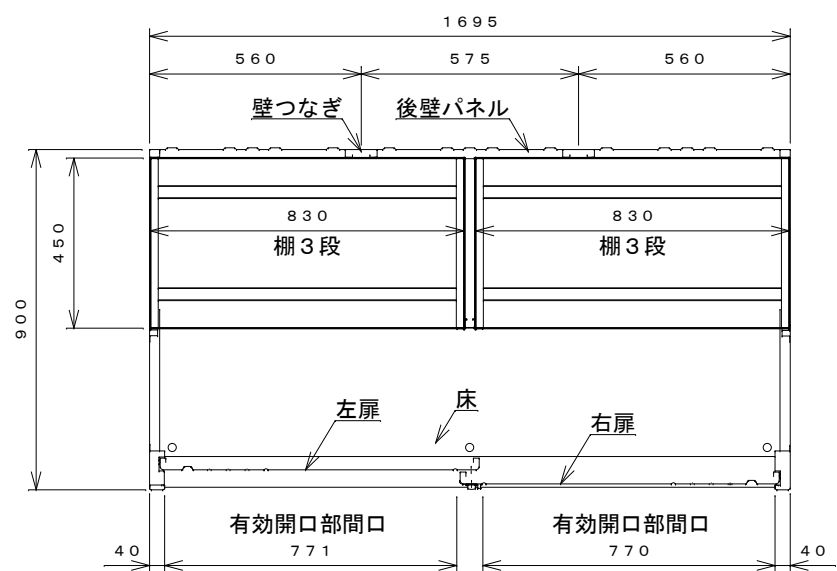

正面図

右側面図

側面断面図

平面断面図

ブロック並べ図

仕様大要

品名	板厚	材質	仕上げ
床	t 0.8	亜鉛鉄板	ポリエステル系樹脂塗装
左右壁	t 0.5	"	"
後壁パネル	t 0.4	"	"
壁つなぎ	t 0.8	"	"
屋根	t 0.5	"	"
扉	t 0.6	"	アクリル系樹脂塗装 (ホワイトはポリエステル系樹脂塗装)
棚 (6枚)	t 0.6	"	ポリエステル系樹脂塗装

名称	タクボ物置「グランプレステージ」 GP-179AF 仕様図
----	----------------------------------