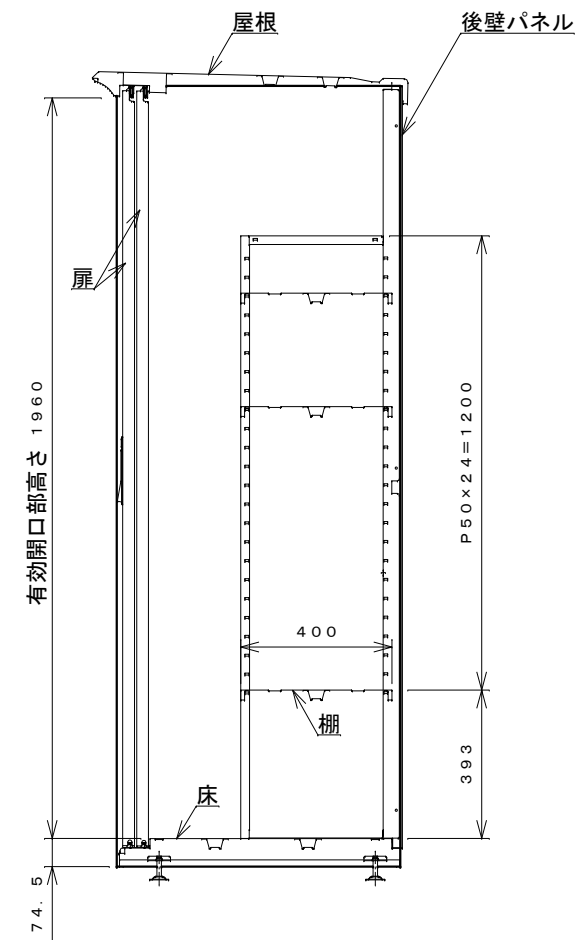

正面図

右側面図

側面断面図

棚高さは床パネル上面より、最低393から最高1593まで50間隔で25段階に調節可能です。

平面断面図

ブロック並べ図

仕様大要

品名	板厚	材質	仕上げ
床	t 0.8	亜鉛鉄板	ポリエステル系樹脂塗装
左右壁	t 0.5	"	"
後壁パネル	t 0.4	"	"
壁つなぎ	t 0.8	"	"
屋根	t 0.5	"	"
扉	t 0.6	"	アクリル系樹脂塗装 (ホワイトはポリエステル系樹脂塗装)
棚 (6枚)	t 0.4	"	ポリエステル系樹脂塗装

名称	タクボ物置「グランプレステージ」 GP-177HF 仕様図
----	----------------------------------

株式会社 田窪工業所