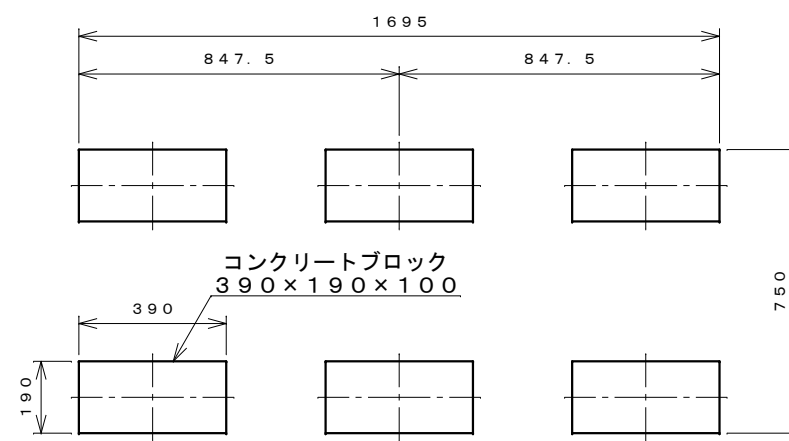

正面図

右側面図

側面断面図

棚高さは床パネル上面より、最低393から最高1593まで50間隔で25段階に調節可能です。

平面断面図

ブロック並べ図

仕様大要

品名	板厚	材質	仕上げ
床	t 0.8	亜鉛鉄板	ポリエステル系樹脂塗装
左右壁	t 0.5	"	"
後壁パネル	t 0.4	"	"
壁つなぎ	t 0.8	"	"
屋根	t 0.5	"	"
扉	t 0.6	"	アクリル系樹脂塗装 (ホワイトはポリエステル系樹脂塗装)
棚 (6枚)	t 0.4	"	ポリエステル系樹脂塗装