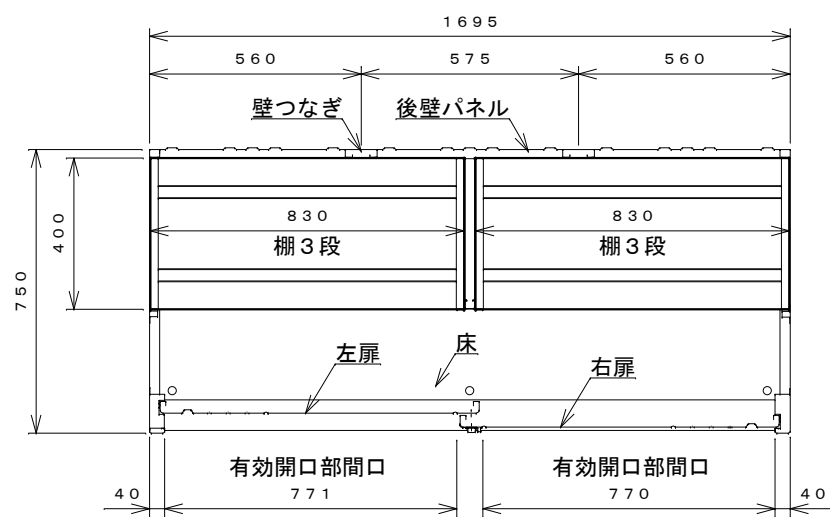

正面図

右側面図

側面断面図

棚高さは床パネル上面より、最低393から最高1593まで50間隔で25段階に調節可能です。

平面断面図

ブロック並べ図

仕様大要

品名	板厚	材質	仕上げ
床	t 0.8	亜鉛鉄板	ポリエステル系樹脂塗装
左右壁	t 0.5	"	"
後壁パネル	t 0.4	"	"
壁つなぎ	t 0.8	"	"
屋根	t 0.5	"	"
扉	t 0.6	"	アクリル系樹脂塗装 (ホワイトはポリエステル系樹脂塗装)
棚 (6枚)	t 0.4	"	ポリエステル系樹脂塗装

名称	タクボ物置「グランプレステージ」 GP-177HF 仕様図
----	----------------------------------

株式会社 田窪工業所