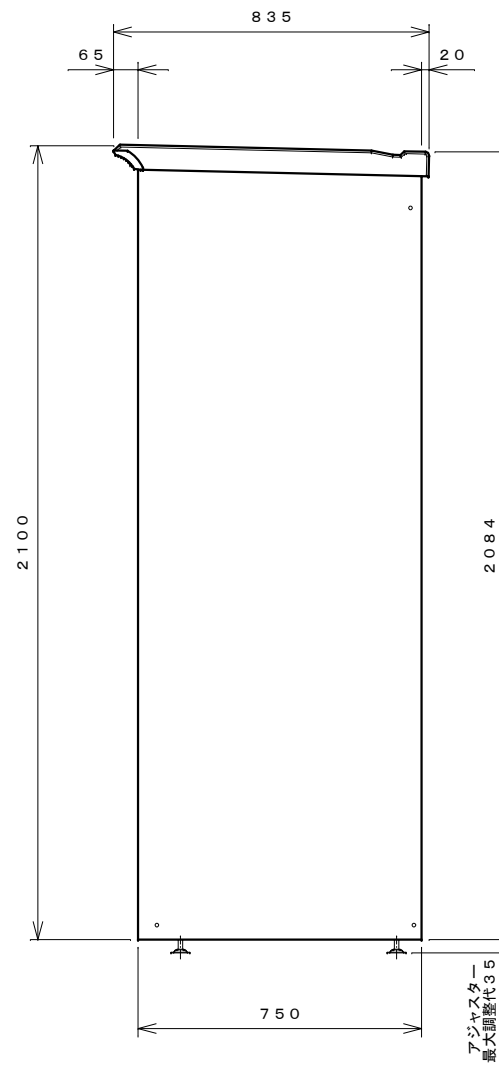

正面図

右側面図

側面断面図

棚高さは床パネル上面より、最低393から最高1593まで50間隔で25段階に調節可能です。

平面断面図

ブロック並べ図

仕様大要

品名	板厚	材質	仕上げ
床	t 0.8	亜鉛鉄板	ポリエステル系樹脂塗装
左右壁	t 0.5	"	"
後壁パネル	t 0.4	"	"
壁つなぎ	t 0.8	"	"
屋根	t 0.5	"	"
扉	t 0.6	"	アクリル系樹脂塗装 (ホワイトはポリエステル系樹脂塗装)
棚 (6枚)	t 0.4	"	ポリエステル系樹脂塗装

名称	タクボ物置「グランプレステージ」 GP-177HF 仕様図
----	----------------------------------

株式会社 田窪工業所