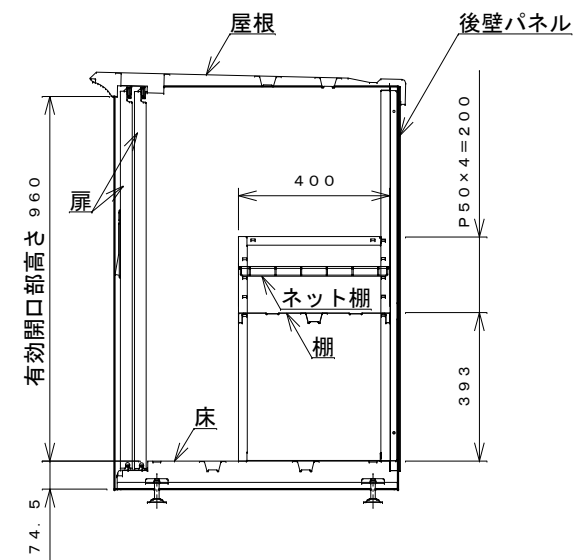

正面図

右側面図

側面断面図

棚高さは床上面より、最低393から最高593まで50間隔で5段階に調節可能です。

平面断面図

ブロック並べ図

仕様大要

品名	板厚	材質	仕上げ
床	t 0.8	亜鉛鉄板	ポリエステル系樹脂塗装
左右壁	t 0.5	〃	〃
後壁パネル	t 0.4	〃	〃
壁つなぎ	t 0.8	〃	〃
屋根	t 0.5	〃	〃
扉	t 0.6	〃	アクリル系樹脂塗装 (ホワイトはポリエステル系樹脂塗装)
棚 (1枚)	t 0.4	〃	ポリエステル系樹脂塗装
ネット棚	φ3、φ5	普通鉄線	ポリエチレンコーティング

名称	タクボ物置「グランプレステージ」 GP-177DT 仕様図
----	----------------------------------

株式会社 田窪工業所