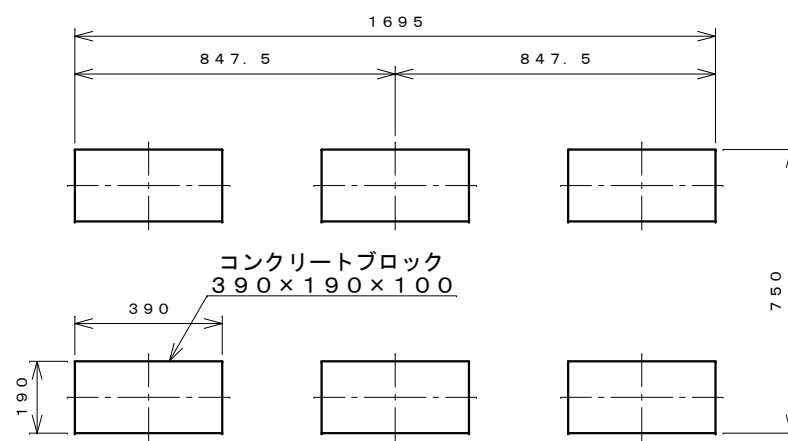

正面図

右側面図

側面断面図

棚高さは床上面より、最低393から最高593まで50間隔で5段階に調節可能です。

平面断面図

ブロック並べ図

仕様大要

品名	板厚	材質	仕上げ
床	t 0.8	亜鉛鉄板	ポリエステル系樹脂塗装
左右壁	t 0.5	〃	〃
後壁パネル	t 0.4	〃	〃
壁つなぎ	t 0.8	〃	〃
屋根	t 0.5	〃	〃
扉	t 0.6	〃	アクリル系樹脂塗装 (ホワイトはポリエステル系樹脂塗装)
棚 (1枚)	t 0.4	〃	ポリエステル系樹脂塗装
ネット棚	φ3、φ5	普通鉄線	ポリエチレンコーティング