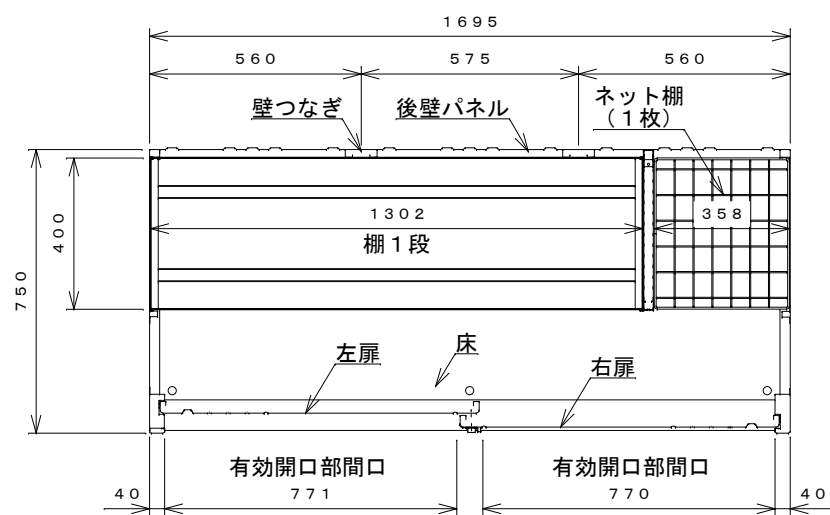

正面図

右側面図

側面断面図

棚高さは床上面より、最低393から最高593まで50間隔で5段階に調節可能です。

平面断面図

ブロック並べ図

仕様大要

品名	板厚	材質	仕上げ
床	t 0.8	亜鉛鉄板	ポリエステル系樹脂塗装
左右壁	t 0.5	〃	〃
後壁パネル	t 0.4	〃	〃
壁つなぎ	t 0.8	〃	〃
屋根	t 0.5	〃	〃
扉	t 0.6	〃	アクリル系樹脂塗装 (ホワイトはポリエステル系樹脂塗装)
棚 (1枚)	t 0.4	〃	ポリエステル系樹脂塗装
ネット棚	φ3、φ5	普通鉄線	ポリエチレンコーティング

名称	タクボ物置「グランプレステージ」 GP-177DT 仕様図
----	----------------------------------

株式会社 田窪工業所