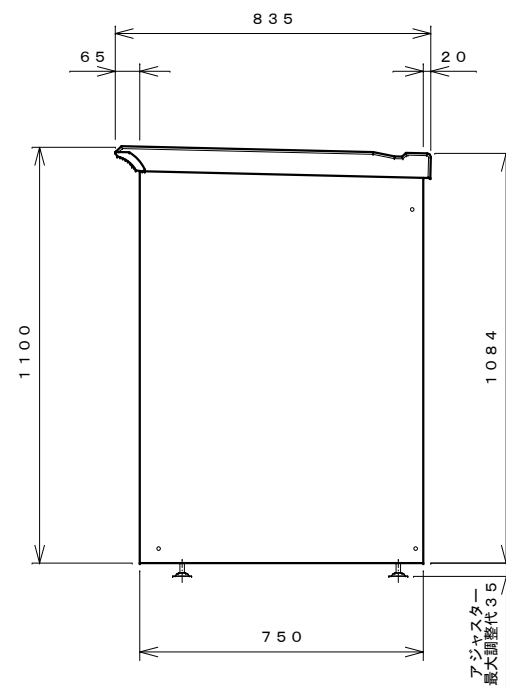

正面図

右側面図

側面断面図

棚高さは床上面より、最低393から最高593まで50間隔で5段階に調節可能です。

平面断面図

ブロック並べ図

仕様大要

品名	板厚	材質	仕上げ
床	t 0.8	亜鉛鉄板	ポリエステル系樹脂塗装
左右壁	t 0.5	〃	〃
後壁パネル	t 0.4	〃	〃
壁つなぎ	t 0.8	〃	〃
屋根	t 0.5	〃	〃
扉	t 0.6	〃	アクリル系樹脂塗装 (ホワイトはポリエステル系樹脂塗装)
棚 (1枚)	t 0.4	〃	ポリエステル系樹脂塗装
ネット棚	φ3、φ5	普通鉄線	ポリエチレンコーティング

名称	タクボ物置「グランプレステージ」 GP-177DT 仕様図
----	----------------------------------

株式会社 田窪工業所