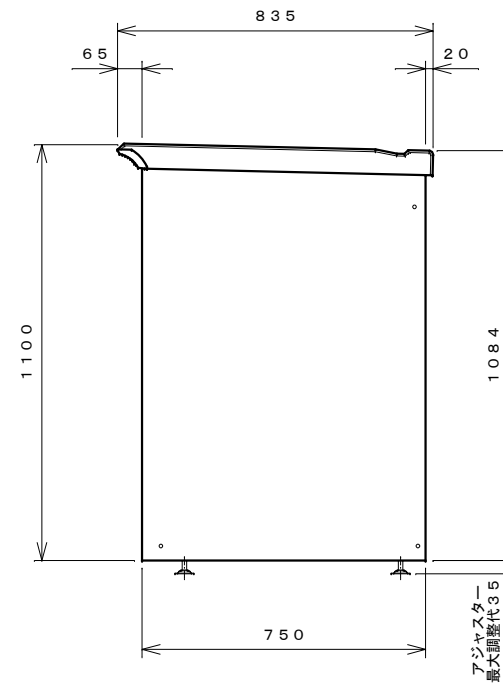

正面図

右側面図

側面断面図

棚高さは床上面より、最低393から最高593まで50間隔で5段階に調節可能です。

平面断面図

ブロック並べ図

仕様大要

品名	板厚	材質	仕上げ
床	t 0.8	亜鉛鉄板	ポリエステル系樹脂塗装
左右壁	t 0.5	"	"
後壁パネル	t 0.4	"	"
壁つなぎ	t 0.8	"	"
屋根	t 0.5	"	"
扉	t 0.6	"	アクリル系樹脂塗装 (ホワイトはポリエステル系樹脂塗装)
棚(2枚)	t 0.4	"	ポリエステル系樹脂塗装

名称	タクボ物置「グランプレステージ」 GP-177DF 仕様図
----	----------------------------------

株式会社 田窪工業所