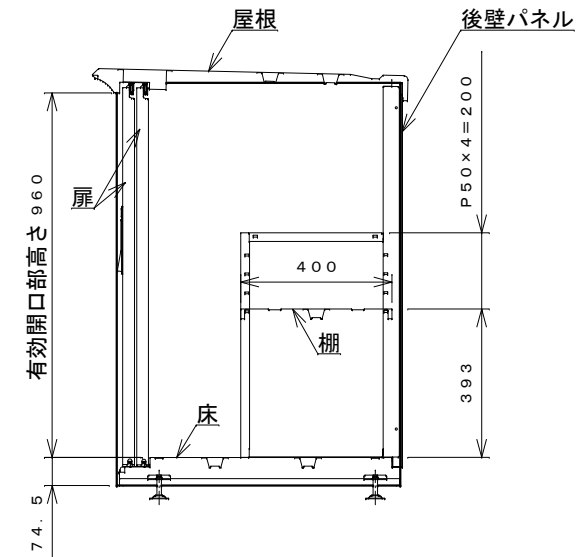

正面図

右側面図

側面断面図

棚高さは床上面より、最低393から最高593まで50間隔で5段階に調節可能です。

平面断面図

ブロック並べ図

仕様大要

品名	板厚	材質	仕上げ
床	t 0.8	亜鉛鉄板	ポリエステル系樹脂塗装
左右壁	t 0.5	"	"
後壁パネル	t 0.4	"	"
壁つなぎ	t 0.8	"	"
屋根	t 0.5	"	"
扉	t 0.6	"	アクリル系樹脂塗装 (ホワイトはポリエステル系樹脂塗装)
棚(2枚)	t 0.4	"	ポリエステル系樹脂塗装

名称	タクボ物置「グランプレステージ」 GP-177DF 仕様図
----	----------------------------------

株式会社 田窪工業所