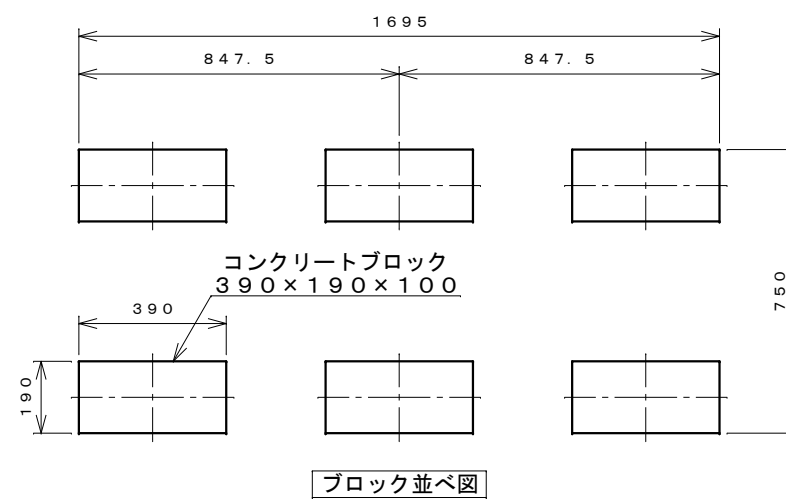

正面図

右側面図

側面断面図

棚高さは床上面より、最低393から最高593まで50間隔で5段階に調節可能です。

平面断面図

ブロック並べ図

仕様大要

品名	板厚	材質	仕上げ
床	t 0.8	亜鉛鉄板	ポリエステル系樹脂塗装
左右壁	t 0.5	"	"
後壁パネル	t 0.4	"	"
壁つなぎ	t 0.8	"	"
屋根	t 0.5	"	"
扉	t 0.6	"	アクリル系樹脂塗装 (ホワイトはポリエステル系樹脂塗装)
棚(2枚)	t 0.4	"	ポリエステル系樹脂塗装