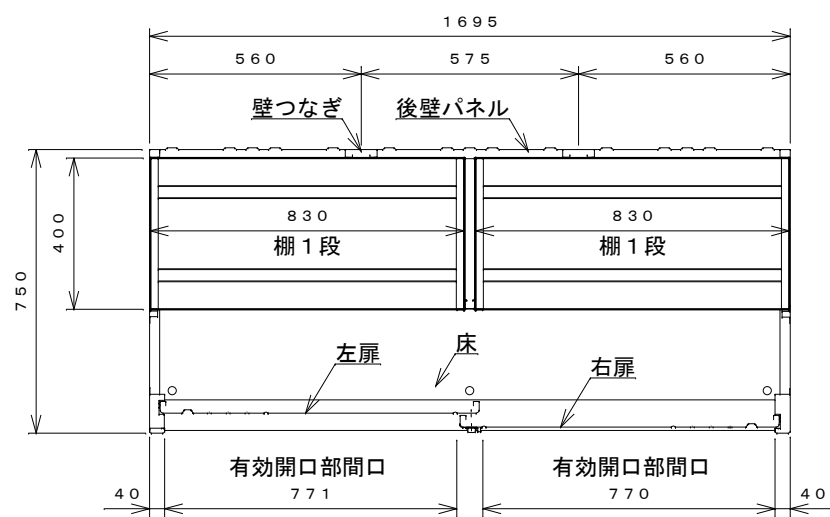

正面図

右側面図

側面断面図

棚高さは床上面より、最低393から最高593まで50間隔で5段階に調節可能です。

平面断面図

ブロック並べ図

仕様大要

品名	板厚	材質	仕上げ
床	t 0.8	亜鉛鉄板	ポリエステル系樹脂塗装
左右壁	t 0.5	"	"
後壁パネル	t 0.4	"	"
壁つなぎ	t 0.8	"	"
屋根	t 0.5	"	"
扉	t 0.6	"	アクリル系樹脂塗装 (ホワイトはポリエステル系樹脂塗装)
棚(2枚)	t 0.4	"	ポリエステル系樹脂塗装

名称	タクボ物置「グランプレステージ」 GP-177DF 仕様図
----	----------------------------------

株式会社 田窪工業所