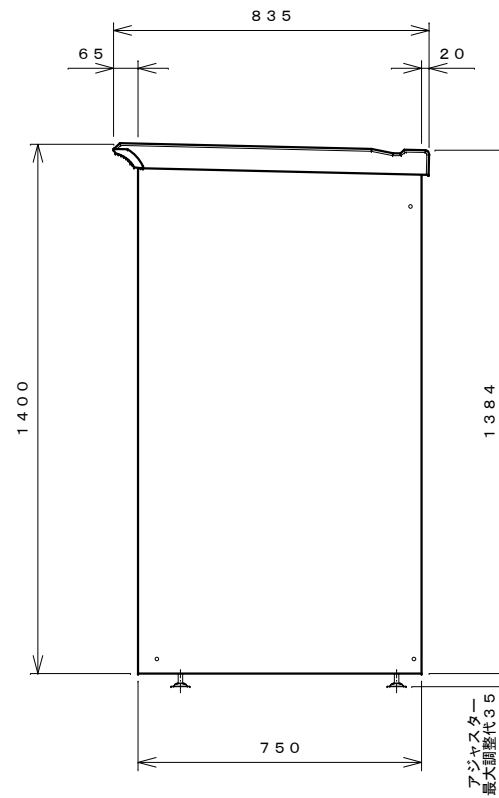

正面図

右側面図

側面断面図

棚高さは床上面より、最低393  
から最高993まで50間隔で  
13段階に調節可能です。

平面断面図

ブロック並べ図

仕様大要

品名	板厚	材質	仕上げ
床	t 0.8	亜鉛鉄板	ポリエステル系樹脂塗装
左右壁	t 0.5	"	"
後壁パネル	t 0.4	"	"
壁つなぎ	t 0.8	"	"
屋根	t 0.5	"	"
扉	t 0.6	"	アクリル系樹脂塗装 (ホワイトはポリエステル系樹脂塗装)
棚 (4枚)	t 0.4	"	ポリエステル系樹脂塗装

名称	タクボ物置「グランプレステージ」 GP-177CF 仕様図
----	----------------------------------

株式会社 田窪工業所