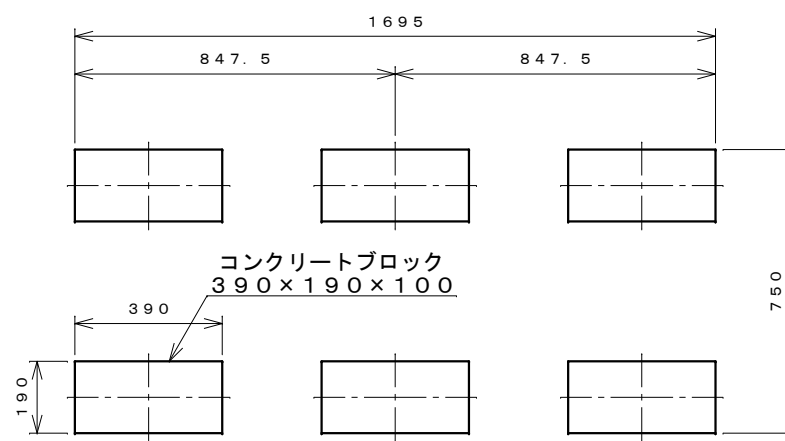

正面図

右側面図

側面断面図

棚高さは床上面より、最低393  
から最高993まで50間隔で  
13段階に調節可能です。

平面断面図

ブロック並べ図

仕様大要

品名	板厚	材質	仕上げ
床	t 0.8	亜鉛鉄板	ポリエステル系樹脂塗装
左右壁	t 0.5	"	"
後壁パネル	t 0.4	"	"
壁つなぎ	t 0.8	"	"
屋根	t 0.5	"	"
扉	t 0.6	"	アクリル系樹脂塗装 (ホワイトはポリエステル系樹脂塗装)
棚 (4枚)	t 0.4	"	ポリエステル系樹脂塗装