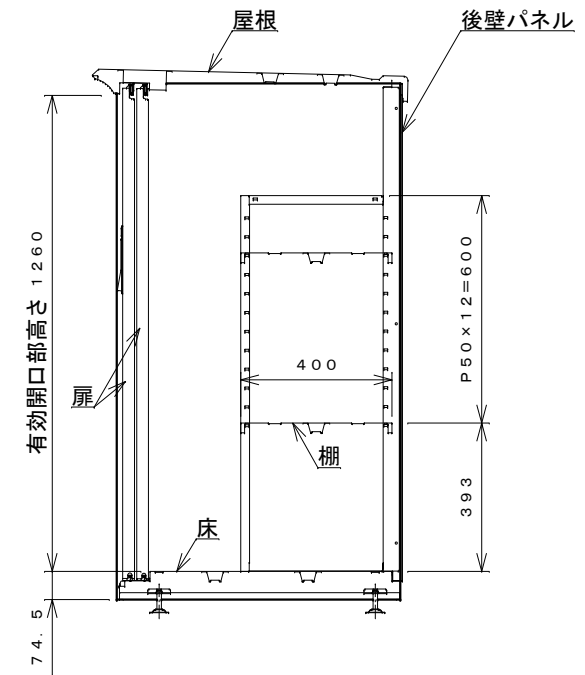

正面図

右側面図

側面断面図

棚高さは床上面より、最低393  
から最高993まで50間隔で  
13段階に調節可能です。

平面断面図

ブロック並べ図

仕様大要

品名	板厚	材質	仕上げ
床	t 0.8	亜鉛鉄板	ポリエステル系樹脂塗装
左右壁	t 0.5	"	"
後壁パネル	t 0.4	"	"
壁つなぎ	t 0.8	"	"
屋根	t 0.5	"	"
扉	t 0.6	"	アクリル系樹脂塗装 (ホワイトはポリエステル系樹脂塗装)
棚 (4枚)	t 0.4	"	ポリエステル系樹脂塗装

名称	タクボ物置「グランプレステージ」 GP-177CF 仕様図
----	----------------------------------

株式会社 田窪工業所