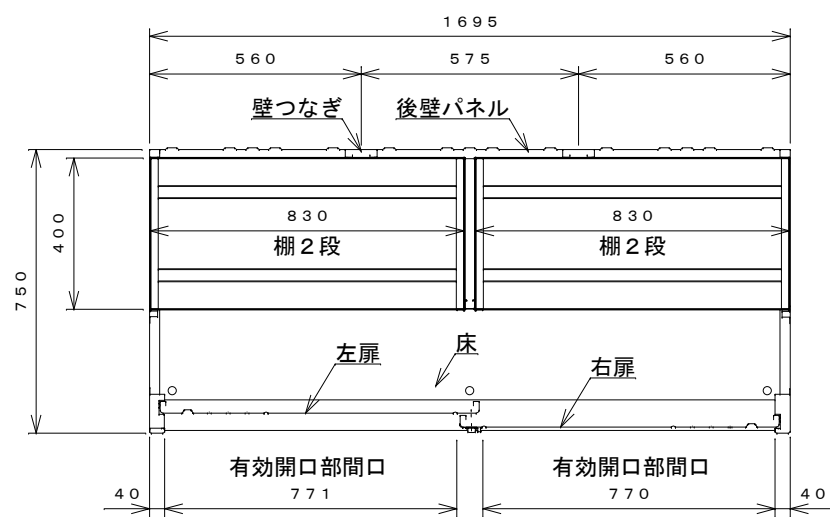

正面図

右側面図

側面断面図

棚高さは床上面より、最低393  
から最高993まで50間隔で  
13段階に調節可能です。

平面断面図

ブロック並べ図

仕様大要

品名	板厚	材質	仕上げ
床	t 0.8	亜鉛鉄板	ポリエステル系樹脂塗装
左右壁	t 0.5	"	"
後壁パネル	t 0.4	"	"
壁つなぎ	t 0.8	"	"
屋根	t 0.5	"	"
扉	t 0.6	"	アクリル系樹脂塗装 (ホワイトはポリエステル系樹脂塗装)
棚 (4枚)	t 0.4	"	ポリエステル系樹脂塗装

名称	タクボ物置「グランプレステージ」 GP-177CF 仕様図
----	----------------------------------

株式会社 田窪工業所