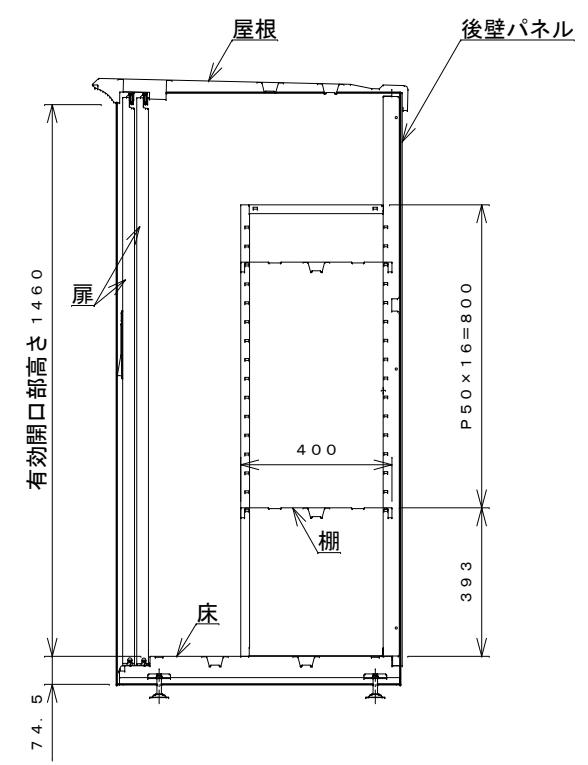

正面図

右側面図

側面断面図

棚高さは床上面より、最低393から最高1193まで50間隔で17段階に調節可能です。

平面断面図

ブロック並べ図

仕様大要

品名	板厚	材質	仕上げ
床	t 0.8	亜鉛鉄板	ポリエステル系樹脂塗装
左右壁	t 0.5	"	"
後壁パネル	t 0.4	"	"
壁つなぎ	t 0.8	"	"
屋根	t 0.5	"	"
扉	t 0.6	"	アクリル系樹脂塗装 (ホワイトはポリエステル系樹脂塗装)
棚 (4枚)	t 0.4	"	ポリエステル系樹脂塗装

名称	タクボ物置「グランプレステージ」 GP-177BF 仕様図
株式会社 田窪工業所	