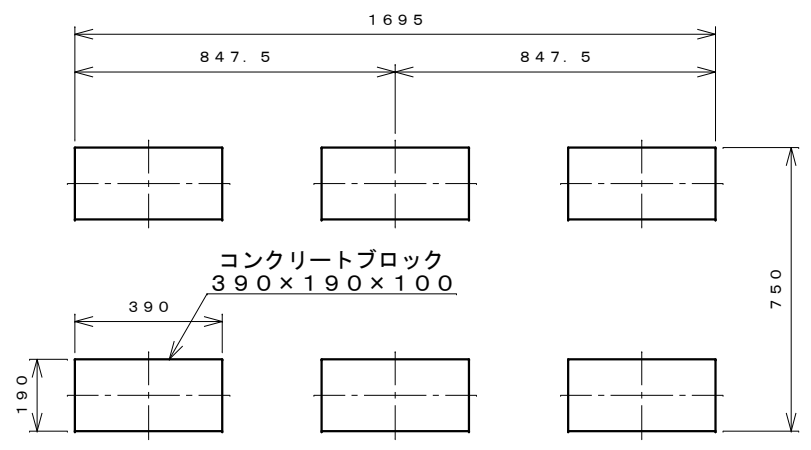

正面図

右側面図

側面断面図

棚高さは床上面より、最低393から最高1193まで50間隔で17段階に調節可能です。

平面断面図

ブロック並べ図

仕様大要

品名	板厚	材質	仕上げ
床	t 0.8	亜鉛鉄板	ポリエステル系樹脂塗装
左右壁	t 0.5	"	"
後壁パネル	t 0.4	"	"
壁つなぎ	t 0.8	"	"
屋根	t 0.5	"	"
扉	t 0.6	"	アクリル系樹脂塗装 (ホワイトはポリエステル系樹脂塗装)
棚 (4枚)	t 0.4	"	ポリエステル系樹脂塗装