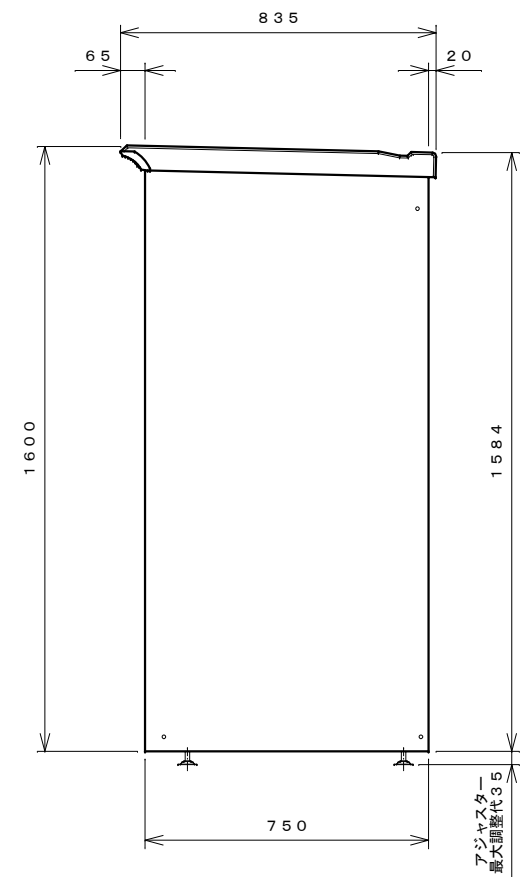

正面図

右側面図

側面断面図

棚高さは床上面より、最低393から最高1193まで50間隔で17段階に調節可能です。

平面断面図

ブロック並べ図

仕様大要

品名	板厚	材質	仕上げ
床	t 0.8	亜鉛鉄板	ポリエステル系樹脂塗装
左右壁	t 0.5	"	"
後壁パネル	t 0.4	"	"
壁つなぎ	t 0.8	"	"
屋根	t 0.5	"	"
扉	t 0.6	"	アクリル系樹脂塗装 (ホワイトはポリエステル系樹脂塗装)
棚 (4枚)	t 0.4	"	ポリエステル系樹脂塗装

名称	タクボ物置「グランプレステージ」 GP-177BF 仕様図
株式会社 田窪工業所	