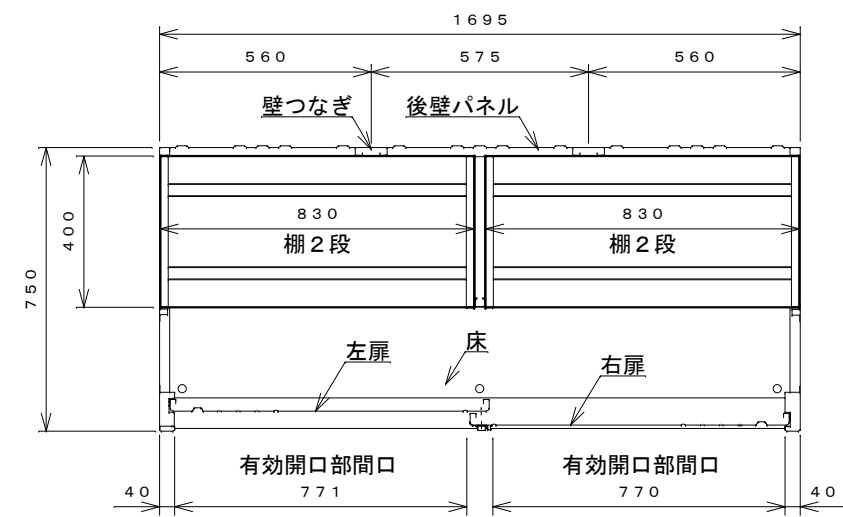

正面図

右側面図

側面断面図

棚高さは床上面より、最低393から最高1193まで50間隔で17段階に調節可能です。

平面断面図

ブロック並べ図

仕様大要

品名	板厚	材質	仕上げ
床	t 0.8	亜鉛鉄板	ポリエステル系樹脂塗装
左右壁	t 0.5	"	"
後壁パネル	t 0.4	"	"
壁つなぎ	t 0.8	"	"
屋根	t 0.5	"	"
扉	t 0.6	"	アクリル系樹脂塗装 (ホワイトはポリエステル系樹脂塗装)
棚 (4枚)	t 0.4	"	ポリエステル系樹脂塗装

名称	タクボ物置「グランプレステージ」 GP-177BF 仕様図
株式会社 田窪工業所	