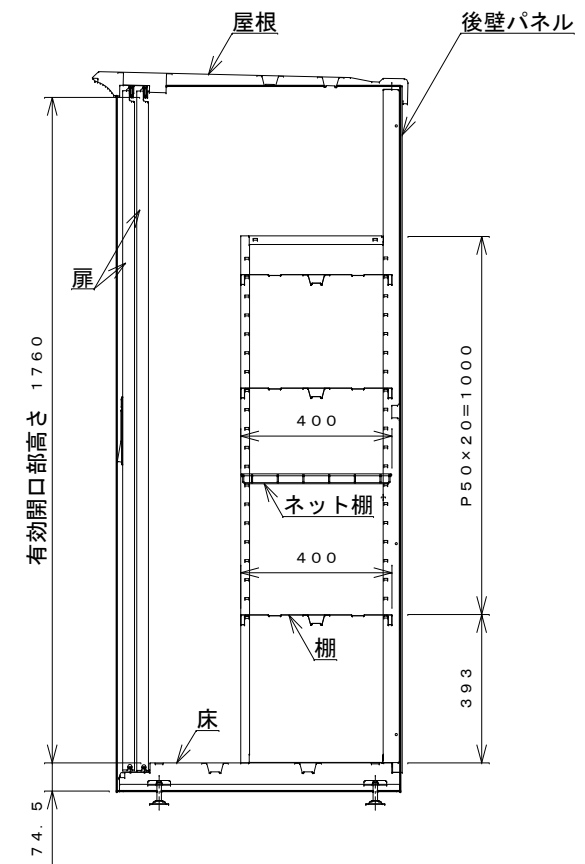

正面図

右側面図

側面断面図

棚高さは床パネル上面より、最低393から最高1393まで50間隔で21段階に調節可能です。

平面断面図

ブロック並べ図

仕様大要

品名	板厚	材質	仕上げ
床	t 0.8	亜鉛鉄板	ポリエステル系樹脂塗装
左右壁	t 0.5	〃	〃
後壁パネル	t 0.4	〃	〃
壁つなぎ	t 0.8	〃	〃
屋根	t 0.5	〃	〃
扉	t 0.6	〃	アクリル系樹脂塗装 (ホワイトはポリエステル系樹脂塗装)
棚 (3枚)	t 0.4	〃	ポリエステル系樹脂塗装
ネット棚	φ3、φ5	普通鉄線	ポリエチレンコーティング

名称	タクボ物置「グランプレステージ」 GP-177AT 仕様図
----	----------------------------------

株式会社 田窪工業所