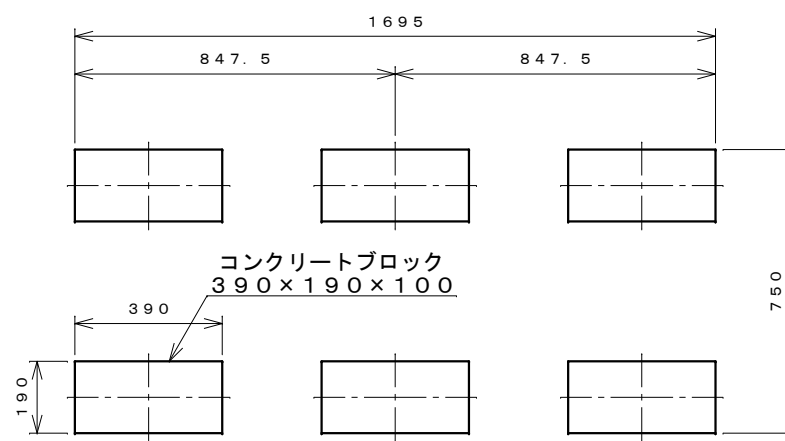

正面図

右側面図

側面断面図

棚高さは床パネル上面より、最低393から最高1393まで50間隔で21段階に調節可能です。

平面断面図

ブロック並べ図

仕様大要

品名	板厚	材質	仕上げ
床	t 0.8	亜鉛鉄板	ポリエステル系樹脂塗装
左右壁	t 0.5	〃	〃
後壁パネル	t 0.4	〃	〃
壁つなぎ	t 0.8	〃	〃
屋根	t 0.5	〃	〃
扉	t 0.6	〃	アクリル系樹脂塗装 (ホワイトはポリエステル系樹脂塗装)
棚 (3枚)	t 0.4	〃	ポリエステル系樹脂塗装
ネット棚	φ3、φ5	普通鉄線	ポリエチレンコーティング