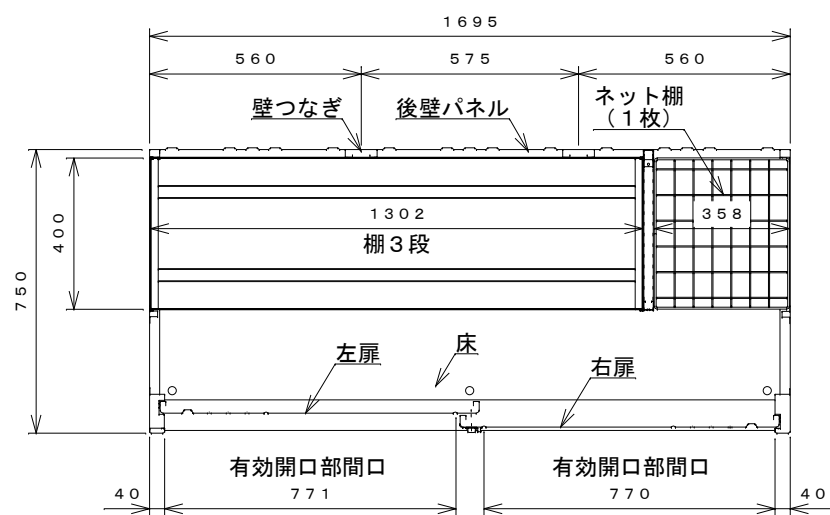

正面図

右側面図

側面断面図

棚高さは床パネル上面より、最低393から最高1393まで50間隔で21段階に調節可能です。

平面断面図

ブロック並べ図

仕様大要

品名	板厚	材質	仕上げ
床	t 0.8	亜鉛鉄板	ポリエステル系樹脂塗装
左右壁	t 0.5	〃	〃
後壁パネル	t 0.4	〃	〃
壁つなぎ	t 0.8	〃	〃
屋根	t 0.5	〃	〃
扉	t 0.6	〃	アクリル系樹脂塗装 (ホワイトはポリエステル系樹脂塗装)
棚 (3枚)	t 0.4	〃	ポリエステル系樹脂塗装
ネット棚	φ3、φ5	普通鉄線	ポリエチレンコーティング

名称	タクボ物置「グランプレステージ」 GP-177AT 仕様図
----	----------------------------------

株式会社 田窪工業所