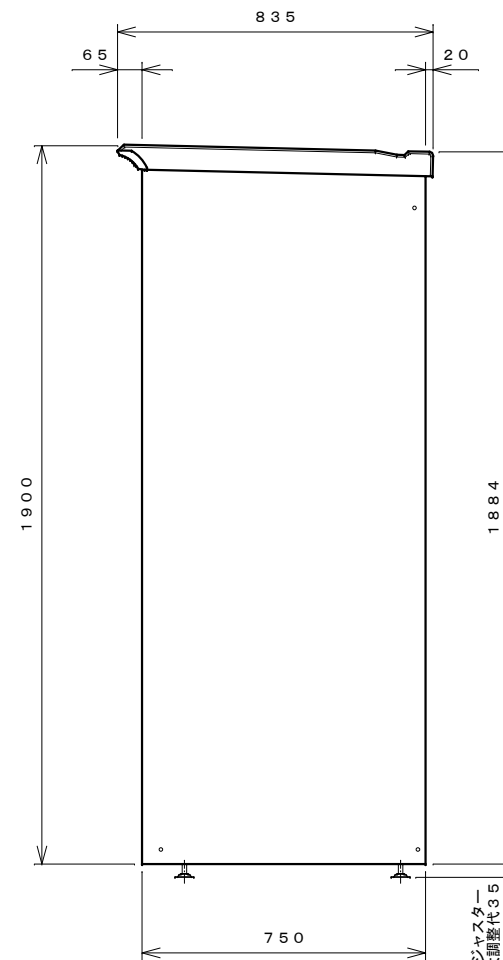

正面図

右側面図

側面断面図

棚高さは床パネル上面より、最低393から最高1393まで50間隔で21段階に調節可能です。

平面断面図

ブロック並べ図

仕様大要

品名	板厚	材質	仕上げ
床	t 0.8	亜鉛鉄板	ポリエステル系樹脂塗装
左右壁	t 0.5	〃	〃
後壁パネル	t 0.4	〃	〃
壁つなぎ	t 0.8	〃	〃
屋根	t 0.5	〃	〃
扉	t 0.6	〃	アクリル系樹脂塗装 (ホワイトはポリエステル系樹脂塗装)
棚 (3枚)	t 0.4	〃	ポリエステル系樹脂塗装
ネット棚	φ3、φ5	普通鉄線	ポリエチレンコーティング

名称	タクボ物置「グランプレステージ」 GP-177AT 仕様図
----	----------------------------------

株式会社 田窪工業所