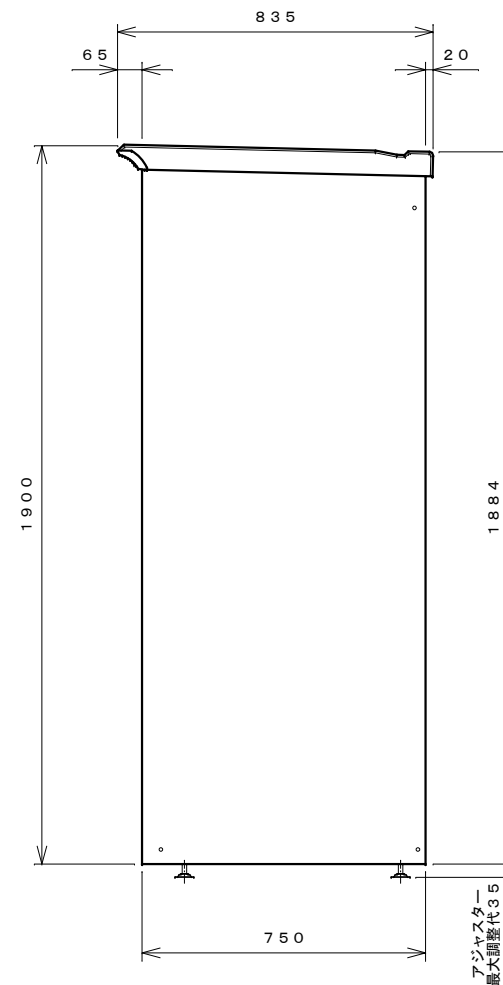

正面図

右側面図

側面断面図

棚高さは床パネル上面より、最低393から最高1393まで50間隔で21段階に調節可能です。

平面断面図

ブロック並べ図

仕様大要

品名	板厚	材質	仕上げ
床	t 0.8	亜鉛鉄板	ポリエステル系樹脂塗装
左右壁	t 0.5	"	"
後壁パネル	t 0.4	"	"
壁つなぎ	t 0.8	"	"
屋根	t 0.5	"	"
扉	t 0.6	"	アクリル系樹脂塗装 (ホワイトはポリエステル系樹脂塗装)
棚 (6枚)	t 0.4	"	ポリエステル系樹脂塗装

名称	タクボ物置「グランプレステージ」 GP-177AF 仕様図
----	----------------------------------

株式会社 田窪工業所