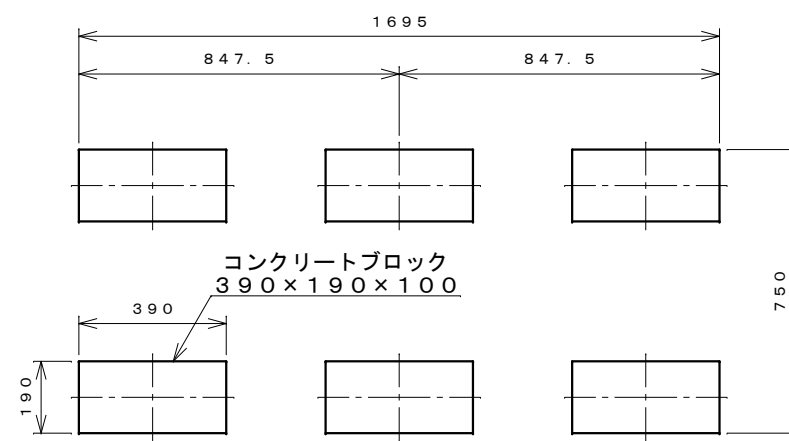

正面図

右側面図

側面断面図

棚高さは床パネル上面より、最低393から最高1393まで50間隔で21段階に調節可能です。

平面断面図

ブロック並べ図

仕様大要

品名	板厚	材質	仕上げ
床	t 0.8	亜鉛鉄板	ポリエステル系樹脂塗装
左右壁	t 0.5	"	"
後壁パネル	t 0.4	"	"
壁つなぎ	t 0.8	"	"
屋根	t 0.5	"	"
扉	t 0.6	"	アクリル系樹脂塗装 (ホワイトはポリエステル系樹脂塗装)
棚 (6枚)	t 0.4	"	ポリエステル系樹脂塗装