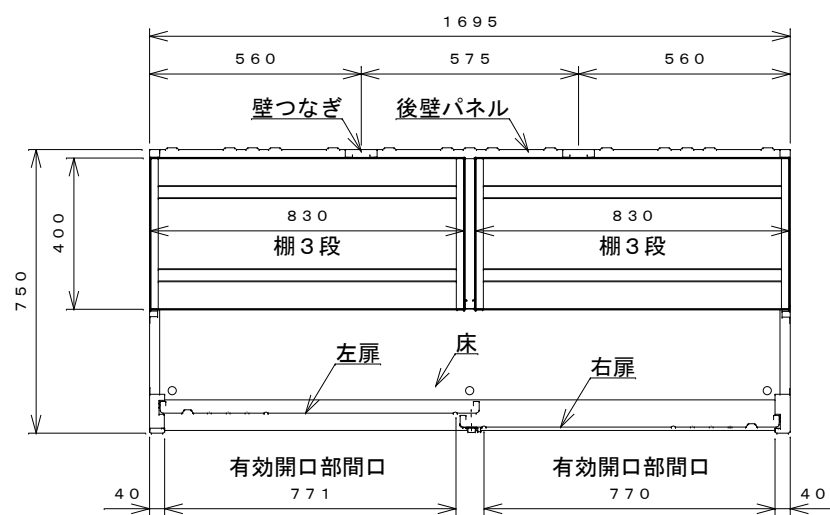

正面図

右側面図

側面断面図

棚高さは床パネル上面より、最低393から最高1393まで50間隔で21段階に調節可能です。

平面断面図

ブロック並べ図

仕様大要

品名	板厚	材質	仕上げ
床	t 0.8	亜鉛鉄板	ポリエステル系樹脂塗装
左右壁	t 0.5	"	"
後壁パネル	t 0.4	"	"
壁つなぎ	t 0.8	"	"
屋根	t 0.5	"	"
扉	t 0.6	"	アクリル系樹脂塗装 (ホワイトはポリエステル系樹脂塗装)
棚 (6枚)	t 0.4	"	ポリエステル系樹脂塗装