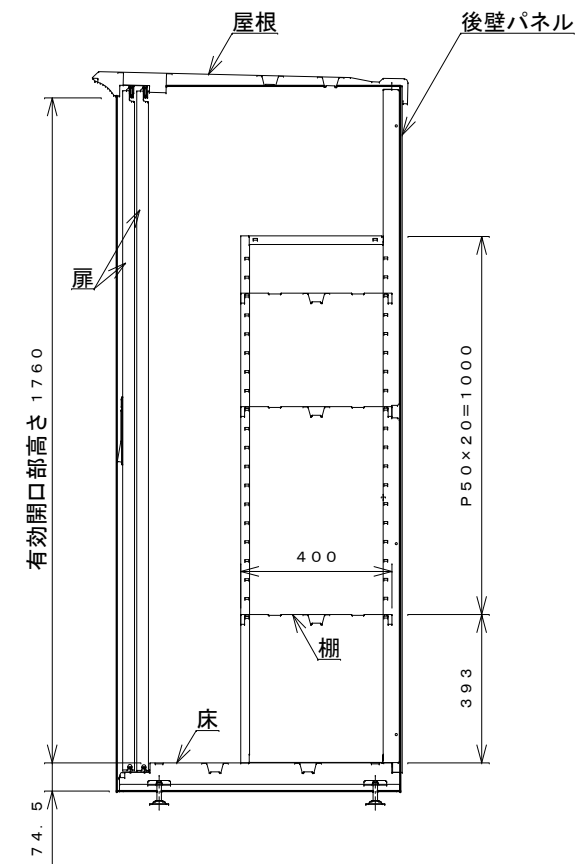

正面図

右側面図

側面断面図

棚高さは床パネル上面より、最低393から最高1393まで50間隔で21段階に調節可能です。

平面断面図

ブロック並べ図

仕様大要

品名	板厚	材質	仕上げ
床	t 0.8	亜鉛鉄板	ポリエステル系樹脂塗装
左右壁	t 0.5	"	"
後壁パネル	t 0.4	"	"
壁つなぎ	t 0.8	"	"
屋根	t 0.5	"	"
扉	t 0.6	"	アクリル系樹脂塗装 (ホワイトはポリエステル系樹脂塗装)
棚 (6枚)	t 0.4	"	ポリエステル系樹脂塗装

名称	タクボ物置「グランプレステージ」 GP-177AF 仕様図
----	----------------------------------

株式会社 田窪工業所