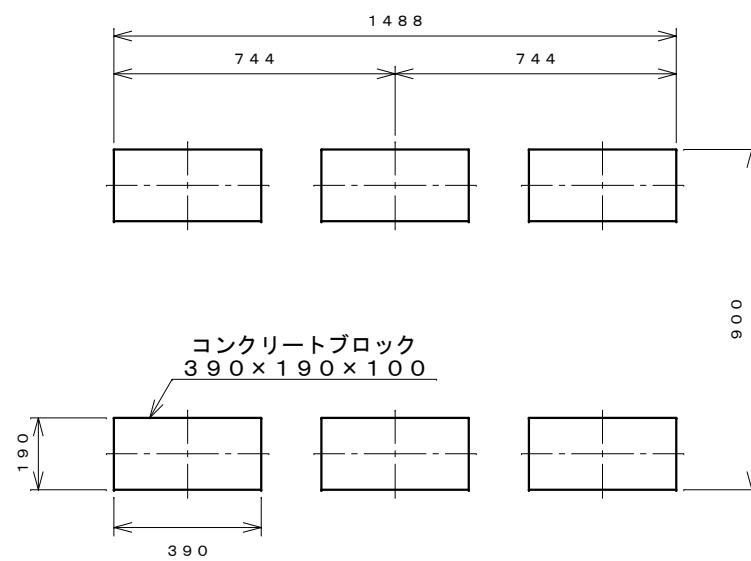

正面図

右側面図

側面断面図

棚高さは床パネル上面より、最低393から最高1193まで50間隔で17段階に調節可能です。

平面断面図

ブロック並べ図

仕様大要

品名	板厚	材質	仕上がり
床	t 0.8	亜鉛鉄板	ポリエステル系樹脂塗装
左右壁	t 0.5	"	"
後壁パネル	t 0.4	"	"
壁つなぎ	t 0.8	"	"
屋根	t 0.5	"	"
扉	t 0.6	"	アクリル系樹脂塗装 (ホワイトはポリエステル系樹脂塗装)
棚(4枚)	t 0.6	"	ポリエステル系樹脂塗装