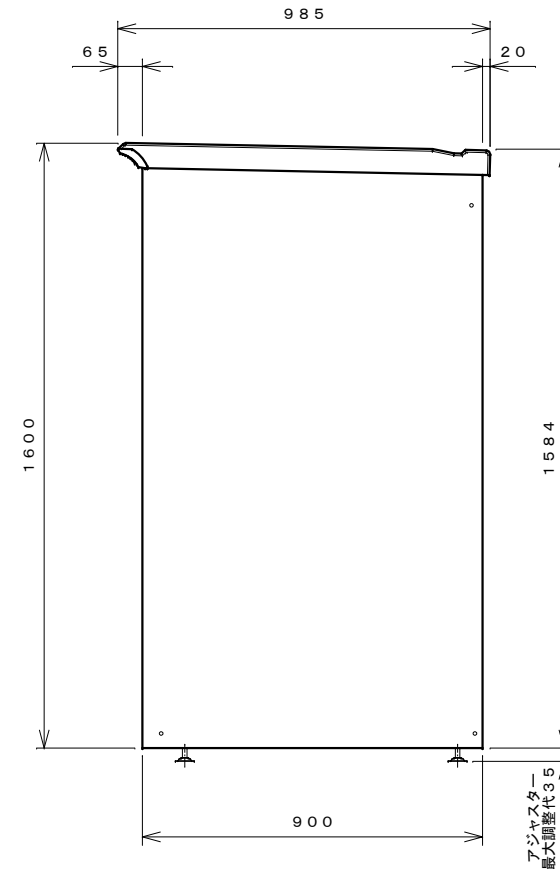

正面図

右側面図

側面断面図

棚高さは床パネル上面より、最低393から最高1193まで50間隔で17段階に調節可能です。

平面断面図

ブロック並べ図

仕様大要

品名	板厚	材質	仕上がり
床	t 0.8	亜鉛鉄板	ポリエステル系樹脂塗装
左右壁	t 0.5	"	"
後壁パネル	t 0.4	"	"
壁つなぎ	t 0.8	"	"
屋根	t 0.5	"	"
扉	t 0.6	"	アクリル系樹脂塗装 (ホワイトはポリエステル系樹脂塗装)
棚(4枚)	t 0.6	"	ポリエステル系樹脂塗装