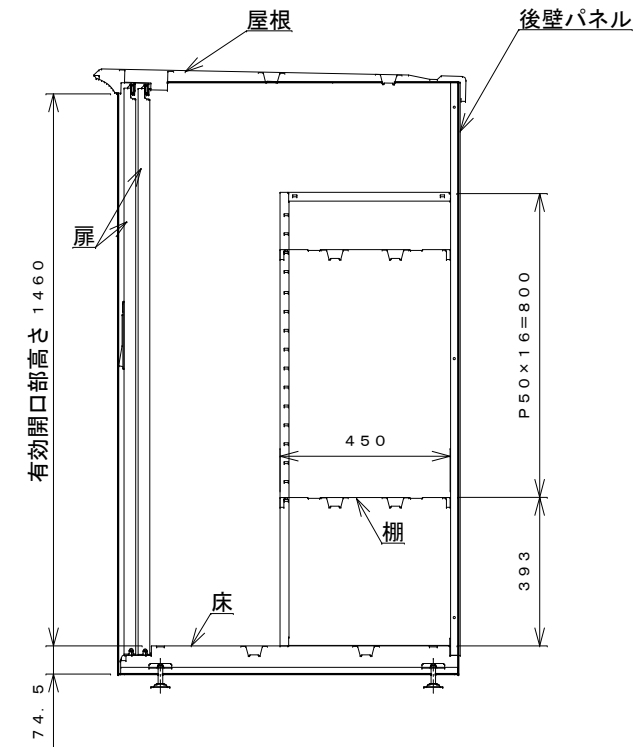

正面図

右側面図

側面断面図

棚高さは床パネル上面より、最低393から最高1193まで50間隔で17段階に調節可能です。

平面断面図

ブロック並べ図

仕様大要

品名	板厚	材質	仕上がり
床	t 0.8	亜鉛鉄板	ポリエステル系樹脂塗装
左右壁	t 0.5	"	"
後壁パネル	t 0.4	"	"
壁つなぎ	t 0.8	"	"
屋根	t 0.5	"	"
扉	t 0.6	"	アクリル系樹脂塗装 (ホワイトはポリエステル系樹脂塗装)
棚(4枚)	t 0.6	"	ポリエステル系樹脂塗装

名称	タクボ物置「グランプレステージ」 GP-159BF 仕様図
----	----------------------------------

株式会社 田窪工業所