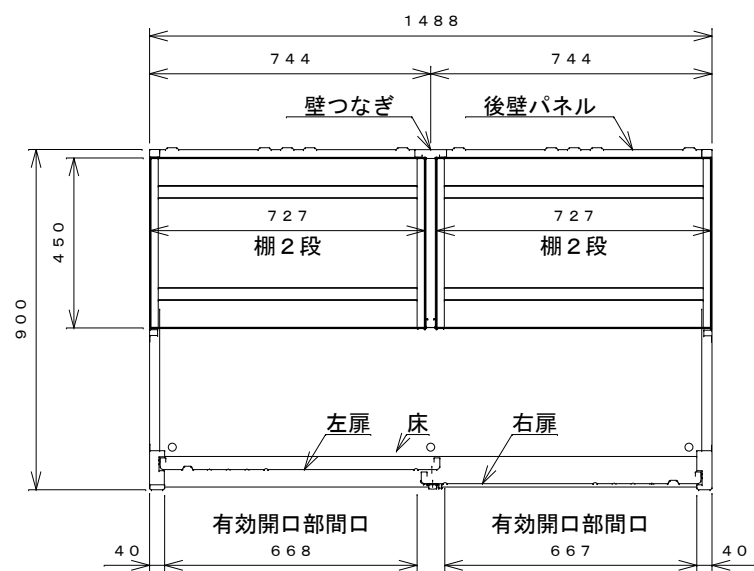

正面図

右側面図

側面断面図

棚高さは床パネル上面より、最低393から最高1193まで50間隔で17段階に調節可能です。

平面断面図

ブロック並べ図

仕様大要

品名	板厚	材質	仕上がり
床	t 0.8	亜鉛鉄板	ポリエステル系樹脂塗装
左右壁	t 0.5	"	"
後壁パネル	t 0.4	"	"
壁つなぎ	t 0.8	"	"
屋根	t 0.5	"	"
扉	t 0.6	"	アクリル系樹脂塗装 (ホワイトはポリエステル系樹脂塗装)
棚(4枚)	t 0.6	"	ポリエステル系樹脂塗装