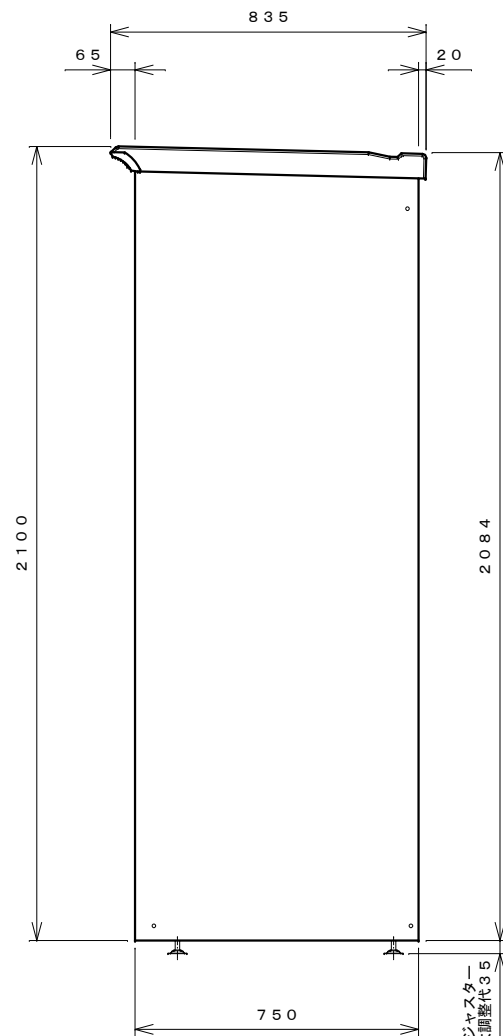

正面図

右側面図

側面断面図

棚高さは床パネル上面より、最低393から最高1593まで50間隔で25段階に調節可能です。

平面断面図

ブロック並べ図

仕様大要

品名	板厚	材質	仕上げ
床	t 0.8	亜鉛鉄板	ポリエステル系樹脂塗装
左右壁	t 0.5	"	"
後壁パネル	t 0.4	"	"
壁つなぎ	t 0.8	"	"
屋根	t 0.5	"	"
扉	t 0.6	"	アクリル系樹脂塗装 (ホワイトはポリエステル系樹脂塗装)
棚 (6枚)	t 0.4	"	ポリエステル系樹脂塗装