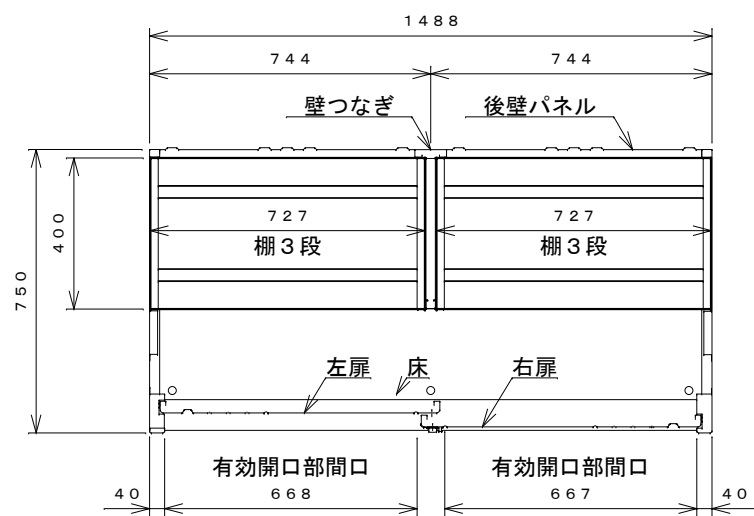

正面図

右側面図

側面断面図

棚高さは床パネル上面より、最低393から最高1593まで50間隔で25段階に調節可能です。

平面断面図

ブロック並べ図

仕様大要

品名	板厚	材質	仕上げ
床	t 0.8	亜鉛鉄板	ポリエステル系樹脂塗装
左右壁	t 0.5	"	"
後壁パネル	t 0.4	"	"
壁つなぎ	t 0.8	"	"
屋根	t 0.5	"	"
扉	t 0.6	"	アクリル系樹脂塗装 (ホワイトはポリエステル系樹脂塗装)
棚 (6枚)	t 0.4	"	ポリエステル系樹脂塗装