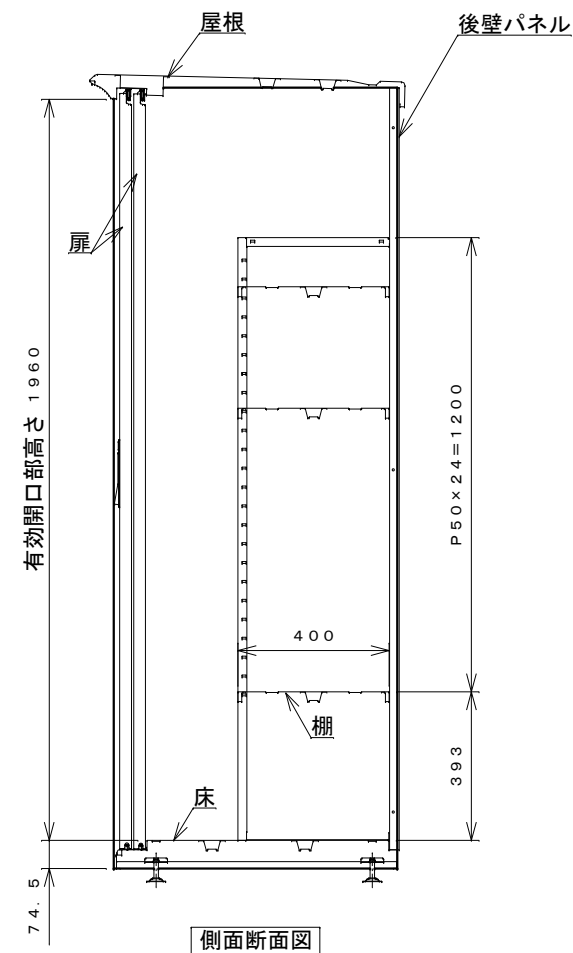

正面図

右側面図

側面断面図

棚高さは床パネル上面より、最低393から最高1593まで50間隔で25段階に調節可能です。

平面断面図

ブロック並べ図

仕様大要

品名	板厚	材質	仕上げ
床	t 0.8	亜鉛鉄板	ポリエステル系樹脂塗装
左右壁	t 0.5	"	"
後壁パネル	t 0.4	"	"
壁つなぎ	t 0.8	"	"
屋根	t 0.5	"	"
扉	t 0.6	"	アクリル系樹脂塗装 (ホワイトはポリエステル系樹脂塗装)
棚 (6枚)	t 0.4	"	ポリエステル系樹脂塗装

名称	タクボ物置「グランプレステージ」 GP-157HF 仕様図
----	----------------------------------

株式会社 田窪工業所