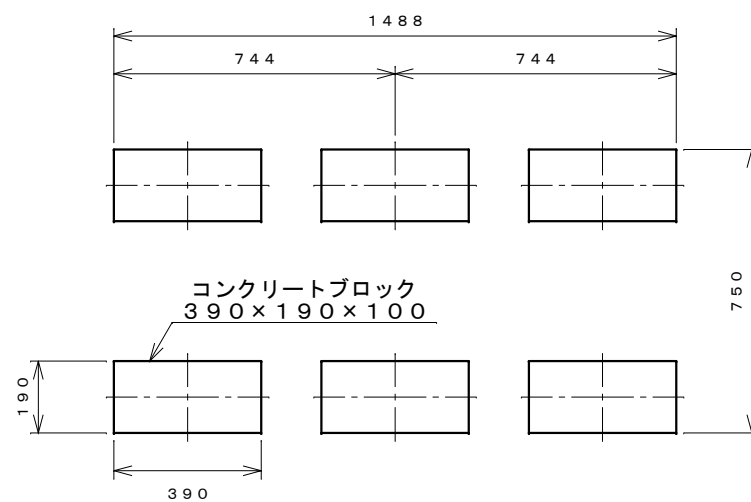

正面図

右側面図

側面断面図

棚高さは床パネル上面より、最低393から最高1593まで50間隔で25段階に調節可能です。

平面断面図

ブロック並べ図

仕様大要

品名	板厚	材質	仕上げ
床	t 0.8	亜鉛鉄板	ポリエステル系樹脂塗装
左右壁	t 0.5	"	"
後壁パネル	t 0.4	"	"
壁つなぎ	t 0.8	"	"
屋根	t 0.5	"	"
扉	t 0.6	"	アクリル系樹脂塗装 (ホワイトはポリエステル系樹脂塗装)
棚 (6枚)	t 0.4	"	ポリエステル系樹脂塗装