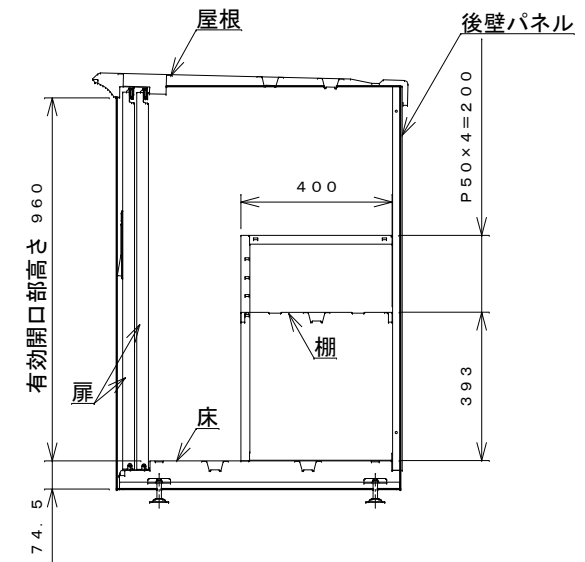

正面図

右側面図

側面断面図

棚高さは床パネル上面より、最低393から最高593まで50間隔で5段階に調節可能です。

平面断面図

ブロック並べ図

仕様大要

品名	板厚	材質	仕上げ
床	t 0.8	亜鉛鉄板	ポリエステル系樹脂塗装
左右壁	t 0.5	"	"
後壁パネル	t 0.4	"	"
壁つなぎ	t 0.8	"	"
屋根	t 0.5	"	"
扉	t 0.6	"	アクリル系樹脂塗装 (ホワイトはポリエステル系樹脂塗装)
棚(2枚)	t 0.4	"	ポリエステル系樹脂塗装

名称	タクボ物置「グランプレステージ」 GP-157DF 仕様図
----	----------------------------------

株式会社 田窪工業所