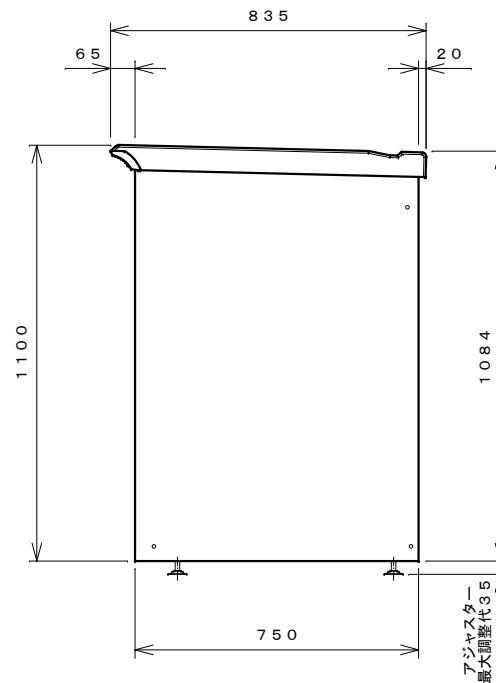

正面図

右側面図

側面断面図

棚高さは床パネル上面より、最低393から最高593まで50間隔で5段階に調節可能です。

平面断面図

ブロック並べ図

仕様大要

品名	板厚	材質	仕上げ
床	t 0.8	亜鉛鉄板	ポリエステル系樹脂塗装
左右壁	t 0.5	"	"
後壁パネル	t 0.4	"	"
壁つなぎ	t 0.8	"	"
屋根	t 0.5	"	"
扉	t 0.6	"	アクリル系樹脂塗装 (ホワイトはポリエステル系樹脂塗装)
棚(2枚)	t 0.4	"	ポリエステル系樹脂塗装