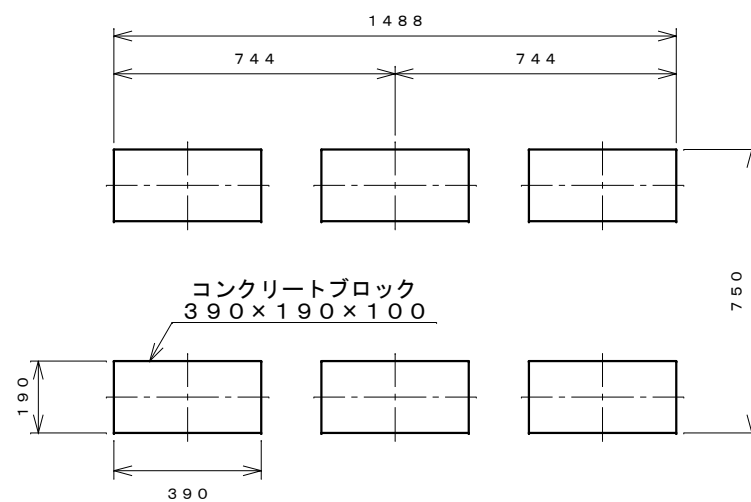

正面図

右側面図

側面断面図

棚高さは床パネル上面より、最低393から最高593まで50間隔で5段階に調節可能です。

平面断面図

ブロック並べ図

仕様大要

品名	板厚	材質	仕上げ
床	t 0.8	亜鉛鉄板	ポリエステル系樹脂塗装
左右壁	t 0.5	"	"
後壁パネル	t 0.4	"	"
壁つなぎ	t 0.8	"	"
屋根	t 0.5	"	"
扉	t 0.6	"	アクリル系樹脂塗装 (ホワイトはポリエステル系樹脂塗装)
棚(2枚)	t 0.4	"	ポリエステル系樹脂塗装