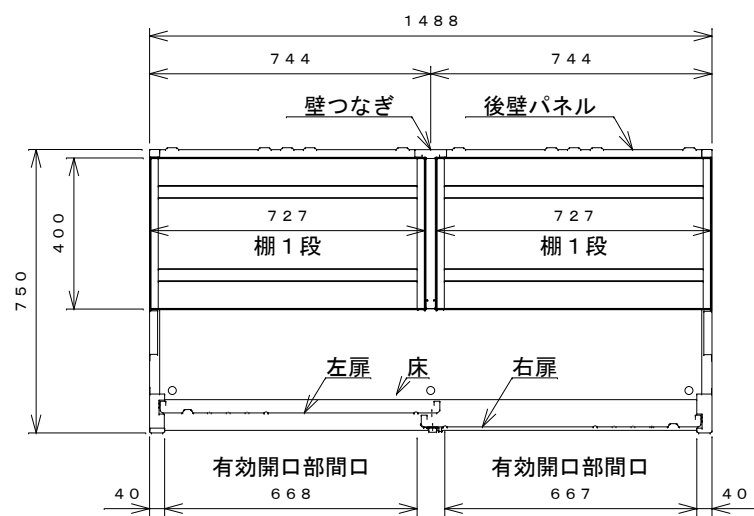

正面図

右側面図

側面断面図

棚高さは床パネル上面より、最低393から最高593まで50間隔で5段階に調節可能です。

平面断面図

ブロック並べ図

仕様大要

品名	板厚	材質	仕上げ
床	t 0.8	亜鉛鉄板	ポリエステル系樹脂塗装
左右壁	t 0.5	"	"
後壁パネル	t 0.4	"	"
壁つなぎ	t 0.8	"	"
屋根	t 0.5	"	"
扉	t 0.6	"	アクリル系樹脂塗装 (ホワイトはポリエステル系樹脂塗装)
棚(2枚)	t 0.4	"	ポリエステル系樹脂塗装