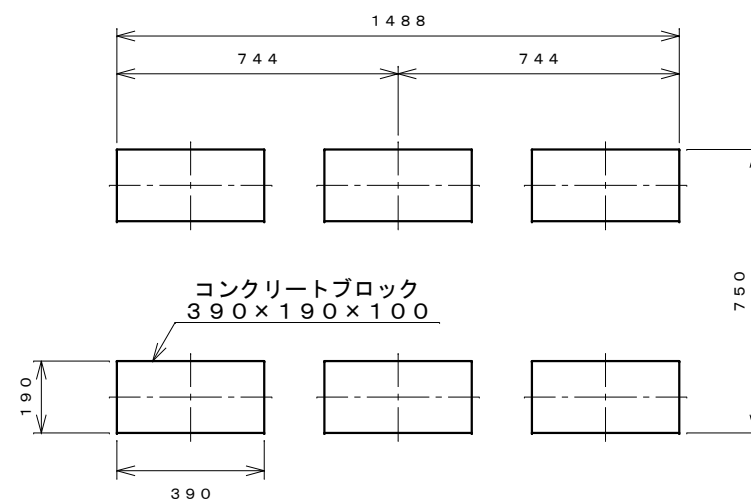

正面図

右側面図

側面断面図

棚高さは床パネル上面より、最低393から最高993まで50間隔で13段階に調節可能です。

平面断面図

ブロック並べ図

仕様大要

品名	板厚	材質	仕上げ
床	t 0.8	亜鉛鉄板	ポリエステル系樹脂塗装
左右壁	t 0.5	"	"
後壁パネル	t 0.4	"	"
壁つなぎ	t 0.8	"	"
屋根	t 0.5	"	"
扉	t 0.6	"	アクリル系樹脂塗装 (ホワイトはポリエステル系樹脂塗装)
棚 (4枚)	t 0.4	"	ポリエステル系樹脂塗装