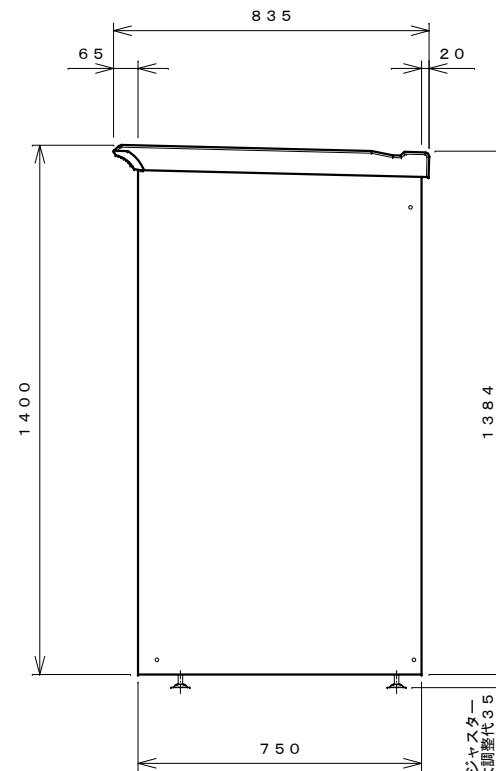

正面図

右側面図

側面断面図

棚高さは床パネル上面より、最低393から最高993まで50間隔で13段階に調節可能です。

平面断面図

ブロック並べ図

仕様大要

品名	板厚	材質	仕上げ
床	t 0.8	亜鉛鉄板	ポリエステル系樹脂塗装
左右壁	t 0.5	"	"
後壁パネル	t 0.4	"	"
壁つなぎ	t 0.8	"	"
屋根	t 0.5	"	"
扉	t 0.6	"	アクリル系樹脂塗装 (ホワイトはポリエステル系樹脂塗装)
棚 (4枚)	t 0.4	"	ポリエステル系樹脂塗装