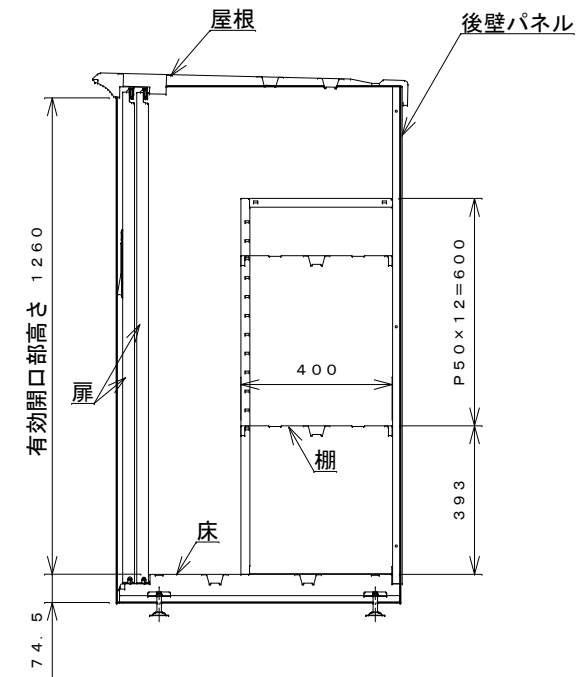

正面図

右側面図

側面断面図

棚高さは床パネル上面より、最低393から最高993まで50間隔で13段階に調節可能です。

平面断面図

ブロック並べ図

仕様大要

品名	板厚	材質	仕上げ
床	t 0.8	亜鉛鉄板	ポリエステル系樹脂塗装
左右壁	t 0.5	"	"
後壁パネル	t 0.4	"	"
壁つなぎ	t 0.8	"	"
屋根	t 0.5	"	"
扉	t 0.6	"	アクリル系樹脂塗装 (ホワイトはポリエステル系樹脂塗装)
棚 (4枚)	t 0.4	"	ポリエステル系樹脂塗装

名称	タクボ物置「グランプレステージ」 GP-157CF 仕様図
----	----------------------------------

株式会社 田窪工業所