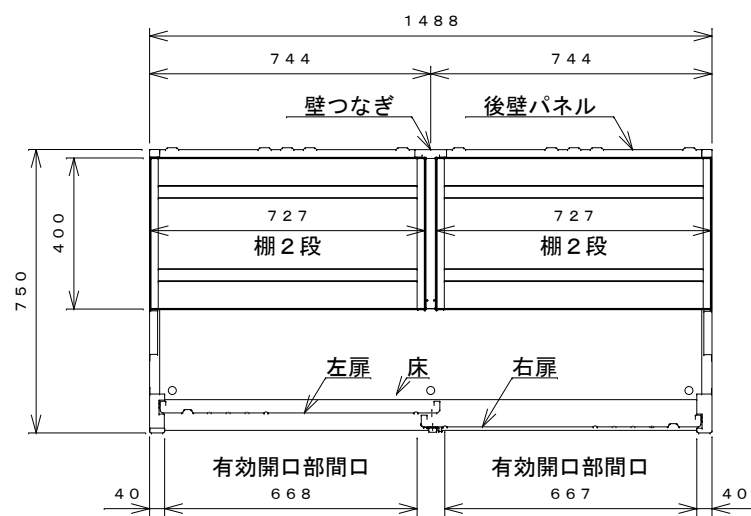

正面図

右側面図

側面断面図

棚高さは床パネル上面より、最低393から最高993まで50間隔で13段階に調節可能です。

平面断面図

ブロック並べ図

仕様大要

品名	板厚	材質	仕上げ
床	t 0.8	亜鉛鉄板	ポリエステル系樹脂塗装
左右壁	t 0.5	"	"
後壁パネル	t 0.4	"	"
壁つなぎ	t 0.8	"	"
屋根	t 0.5	"	"
扉	t 0.6	"	アクリル系樹脂塗装 (ホワイトはポリエステル系樹脂塗装)
棚 (4枚)	t 0.4	"	ポリエステル系樹脂塗装