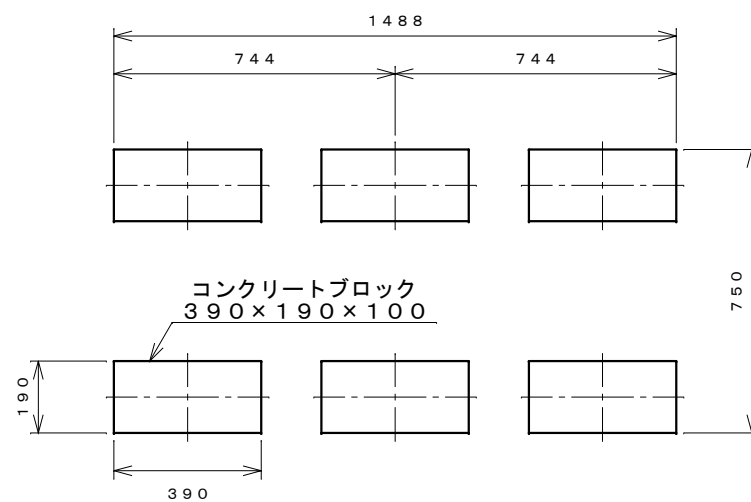

正面図

右側面図

側面断面図

棚高さは床パネル上面より、最低393から最高1193まで50間隔で17段階に調節可能です。

平面断面図

ブロック並べ図

仕様大要

品名	板厚	材質	仕上げ
床	t 0.8	亜鉛鉄板	ポリエステル系樹脂塗装
左右壁	t 0.5	"	"
後壁パネル	t 0.4	"	"
壁つなぎ	t 0.8	"	"
屋根	t 0.5	"	"
扉	t 0.6	"	アクリル系樹脂塗装 (ホワイトはポリエステル系樹脂塗装)
棚(4枚)	t 0.4	"	ポリエステル系樹脂塗装