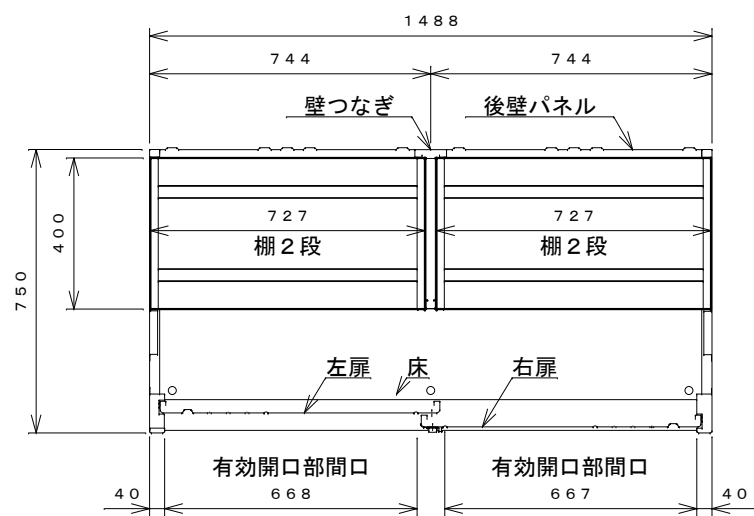

正面図

右側面図

側面断面図

棚高さは床パネル上面より、最低393から最高1193まで50間隔で17段階に調節可能です。

平面断面図

ブロック並べ図

仕様大要

品名	板厚	材質	仕上げ
床	t 0.8	亜鉛鉄板	ポリエステル系樹脂塗装
左右壁	t 0.5	"	"
後壁パネル	t 0.4	"	"
壁つなぎ	t 0.8	"	"
屋根	t 0.5	"	"
扉	t 0.6	"	アクリル系樹脂塗装 (ホワイトはポリエステル系樹脂塗装)
棚(4枚)	t 0.4	"	ポリエステル系樹脂塗装