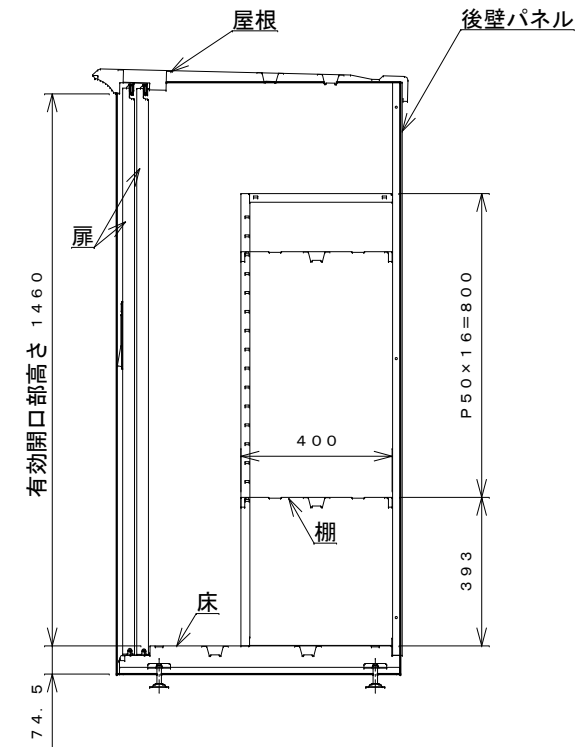

正面図

右側面図

側面断面図

棚高さは床パネル上面より、最低393から最高1193まで50間隔で17段階に調節可能です。

平面断面図

ブロック並べ図

仕様大要

品名	板厚	材質	仕上げ
床	t 0.8	亜鉛鉄板	ポリエステル系樹脂塗装
左右壁	t 0.5	"	"
後壁パネル	t 0.4	"	"
壁つなぎ	t 0.8	"	"
屋根	t 0.5	"	"
扉	t 0.6	"	アクリル系樹脂塗装 (ホワイトはポリエステル系樹脂塗装)
棚(4枚)	t 0.4	"	ポリエステル系樹脂塗装

名称	タクボ物置「グランプレステージ」 GP-157BF 仕様図
----	----------------------------------

株式会社 田窪工業所