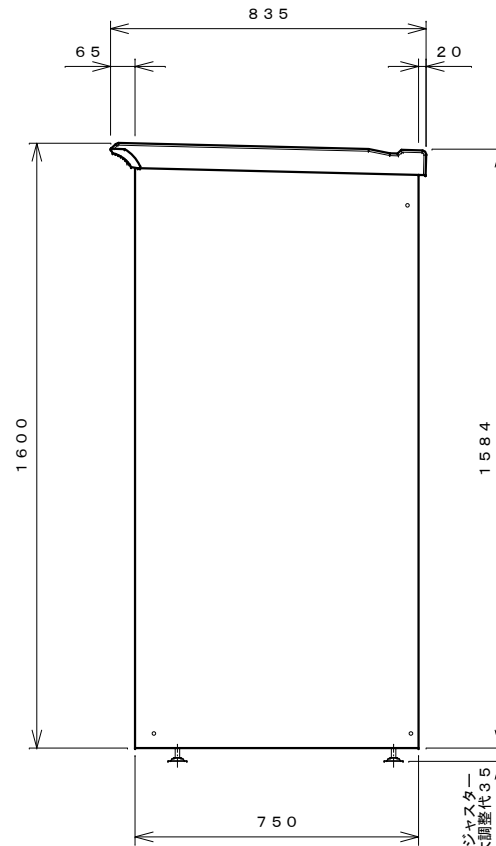

正面図

右側面図

側面断面図

棚高さは床パネル上面より、最低393から最高1193まで50間隔で17段階に調節可能です。

平面断面図

ブロック並べ図

仕様大要

品名	板厚	材質	仕上げ
床	t 0.8	亜鉛鉄板	ポリエステル系樹脂塗装
左右壁	t 0.5	"	"
後壁パネル	t 0.4	"	"
壁つなぎ	t 0.8	"	"
屋根	t 0.5	"	"
扉	t 0.6	"	アクリル系樹脂塗装 (ホワイトはポリエステル系樹脂塗装)
棚(4枚)	t 0.4	"	ポリエステル系樹脂塗装