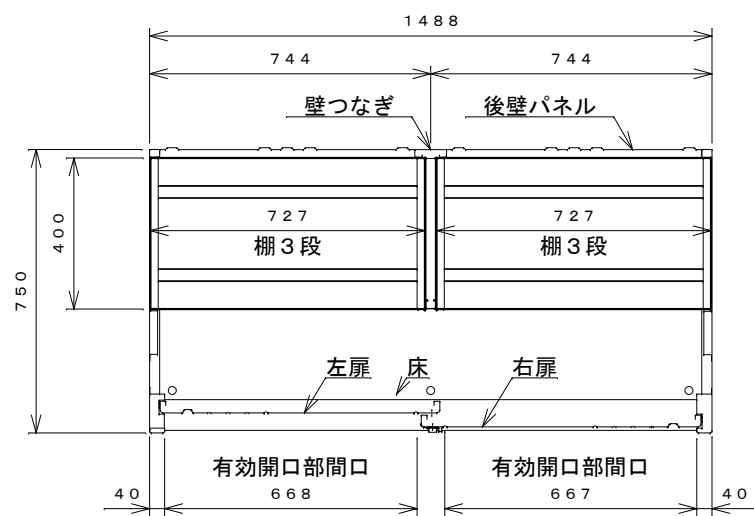

正面図

右側面図

側面断面図

棚高さは床パネル上面より、最低393から最高1393まで50間隔で21段階に調節可能です。

平面断面図

ブロック並べ図

仕様大要

品名	板厚	材質	仕上げ
床	t 0.8	亜鉛鉄板	ポリエステル系樹脂塗装
左右壁	t 0.5	"	"
後壁パネル	t 0.4	"	"
壁つなぎ	t 0.8	"	"
屋根	t 0.5	"	"
扉	t 0.6	"	アクリル系樹脂塗装 (ホワイトはポリエステル系樹脂塗装)
棚 (6枚)	t 0.4	"	ポリエステル系樹脂塗装