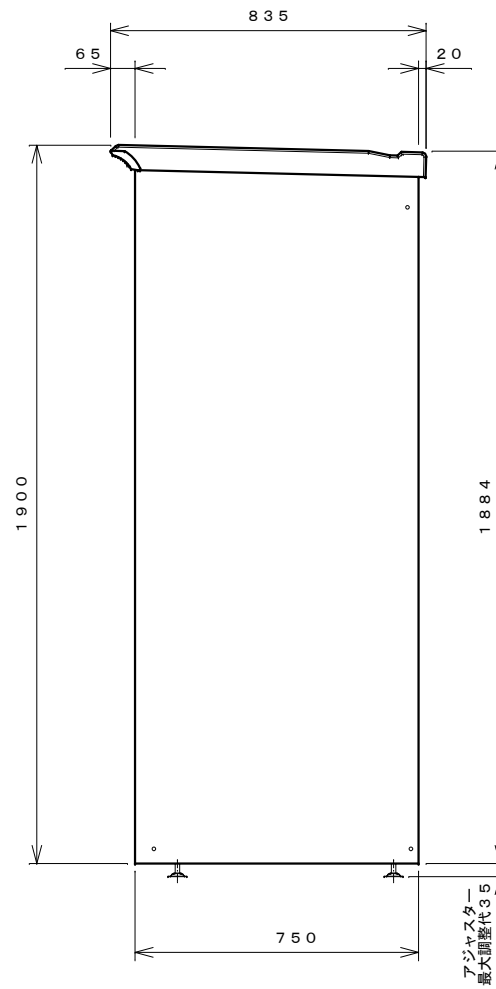

正面図

右側面図

側面断面図

棚高さは床パネル上面より、最低393から最高1393まで50間隔で21段階に調節可能です。

平面断面図

ブロック並べ図

仕様大要

品名	板厚	材質	仕上げ
床	t 0.8	亜鉛鉄板	ポリエステル系樹脂塗装
左右壁	t 0.5	"	"
後壁パネル	t 0.4	"	"
壁つなぎ	t 0.8	"	"
屋根	t 0.5	"	"
扉	t 0.6	"	アクリル系樹脂塗装 (ホワイトはポリエステル系樹脂塗装)
棚 (6枚)	t 0.4	"	ポリエステル系樹脂塗装