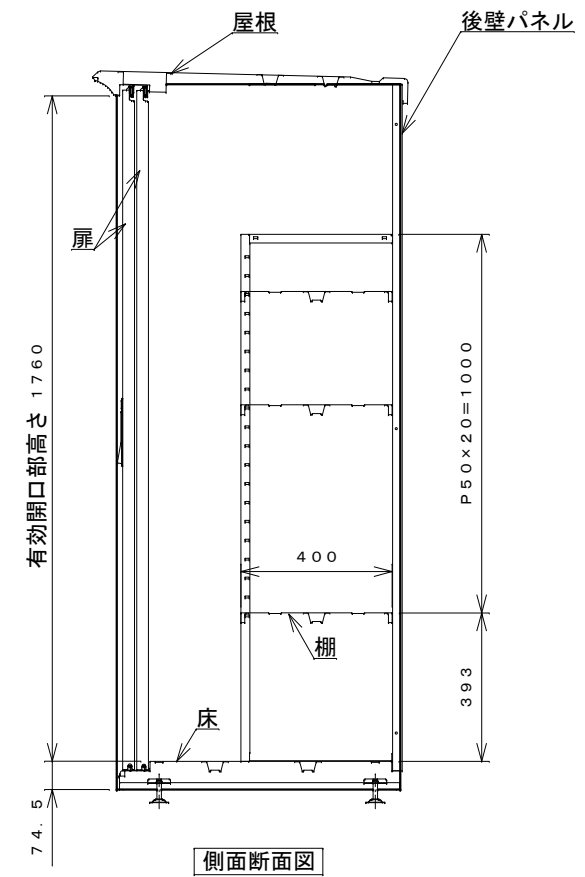

正面図

右側面図

側面断面図

棚高さは床パネル上面より、最低393から最高1393まで50間隔で21段階に調節可能です。

平面断面図

ブロック並べ図

仕様大要

品名	板厚	材質	仕上げ
床	t 0.8	亜鉛鉄板	ポリエステル系樹脂塗装
左右壁	t 0.5	"	"
後壁パネル	t 0.4	"	"
壁つなぎ	t 0.8	"	"
屋根	t 0.5	"	"
扉	t 0.6	"	アクリル系樹脂塗装 (ホワイトはポリエステル系樹脂塗装)
棚 (6枚)	t 0.4	"	ポリエステル系樹脂塗装

名称	タクボ物置「グランプレステージ」 GP-157AF 仕様図
----	----------------------------------

株式会社 田窪工業所