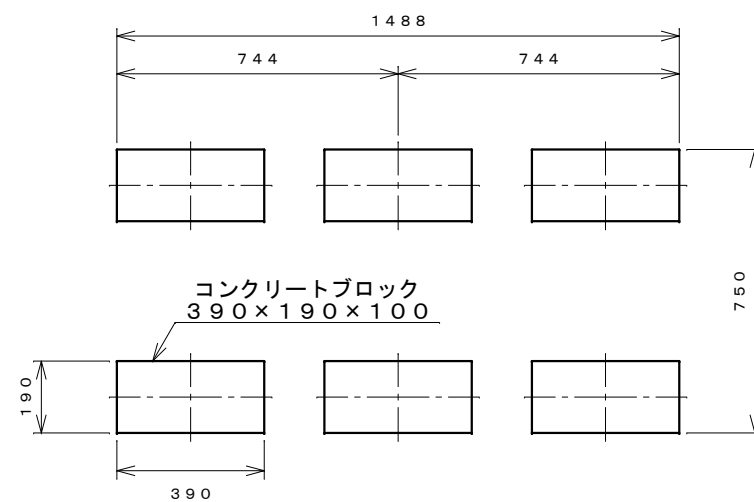

正面図

右側面図

側面断面図

棚高さは床パネル上面より、最低393から最高1393まで50間隔で21段階に調節可能です。

平面断面図

ブロック並べ図

仕様大要

品名	板厚	材質	仕上げ
床	t 0.8	亜鉛鉄板	ポリエステル系樹脂塗装
左右壁	t 0.5	"	"
後壁パネル	t 0.4	"	"
壁つなぎ	t 0.8	"	"
屋根	t 0.5	"	"
扉	t 0.6	"	アクリル系樹脂塗装 (ホワイトはポリエステル系樹脂塗装)
棚 (6枚)	t 0.4	"	ポリエステル系樹脂塗装