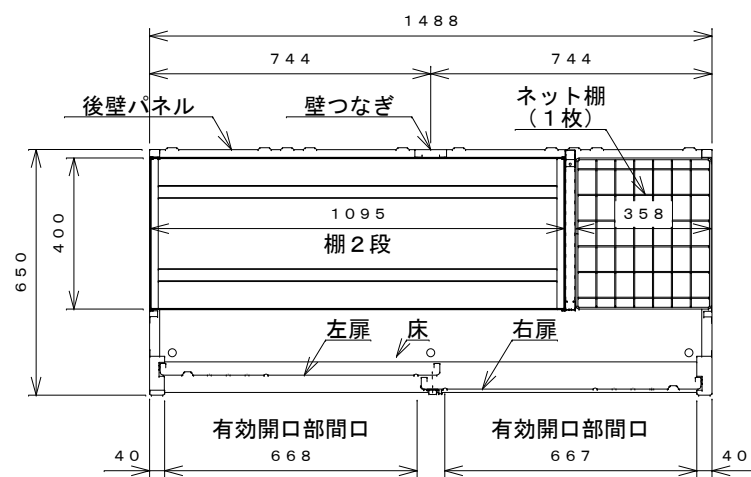

正面図

右側面図

側面断面図

棚高さは床パネル上面より、最低393から最高1193まで50間隔で17段階に調節可能です。

平面断面図

ブロック並べ図

仕様概要

品名	板厚	材質	仕上げ
床	t0.8	亜鉛鉄板	ポリエステル系樹脂塗装
左右壁	t0.5	〃	〃
後壁パネル	t0.4	〃	〃
壁つなぎ	t0.8	〃	〃
屋根	t0.5	〃	〃
扉	t0.6	〃	アクリル系樹脂塗装 (ホワイトはポリエステル系樹脂塗装)
棚(2枚)	t0.4	〃	ポリエステル系樹脂塗装
ネット棚	φ3、φ5	普通鉄線	ポリエチレンコーティング