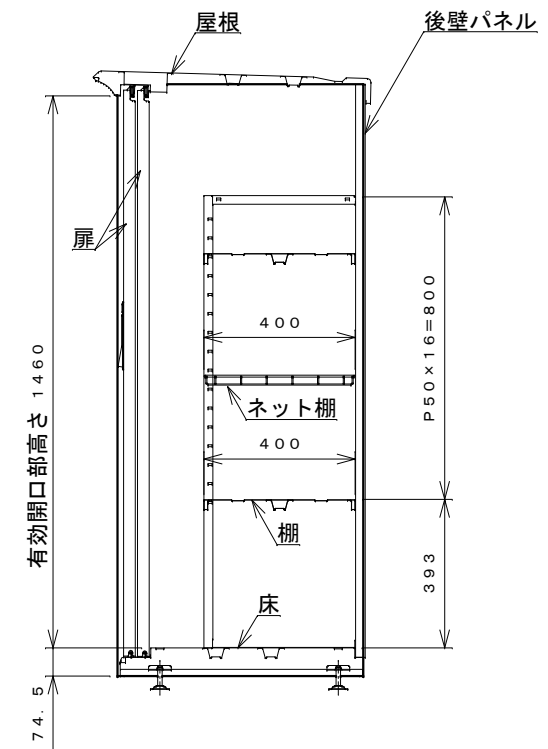

正面図

右側面図

側面断面図

棚高さは床パネル上面より、最低393から最高1193まで50間隔で17段階に調節可能です。

平面断面図

ブロック並べ図

仕様概要

品名	板厚	材質	仕上げ
床	t0.8	亜鉛鉄板	ポリエステル系樹脂塗装
左右壁	t0.5	〃	〃
後壁パネル	t0.4	〃	〃
壁つなぎ	t0.8	〃	〃
屋根	t0.5	〃	〃
扉	t0.6	〃	アクリル系樹脂塗装 (ホワイトはポリエステル系樹脂塗装)
棚(2枚)	t0.4	〃	ポリエステル系樹脂塗装
ネット棚	φ3、φ5	普通鉄線	ポリエチレンコーティング

名称	タクボ物置「グランプレステージ」 GP-156BT 仕様図
----	----------------------------------

株式会社 田窪工業所