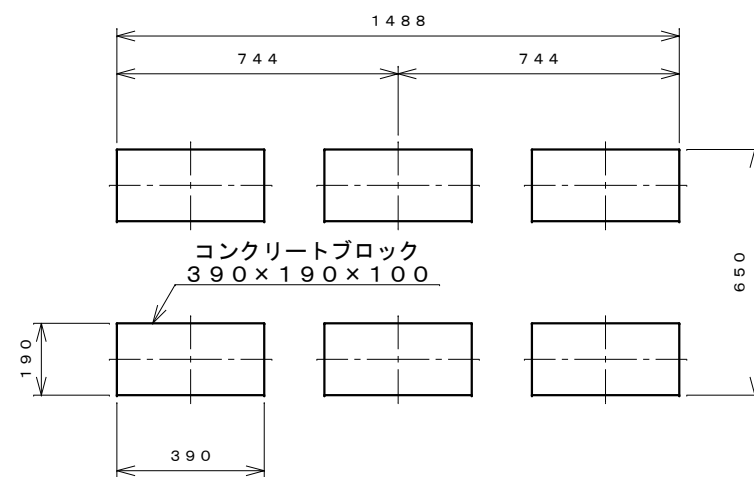

正面図

右側面図

側面断面図

棚高さは床パネル上面より、最低393から最高1193まで50間隔で17段階に調節可能です。

平面断面図

ブロック並べ図

仕様概要

品名	板厚	材質	仕上げ
床	t0.8	亜鉛鉄板	ポリエステル系樹脂塗装
左右壁	t0.5	〃	〃
後壁パネル	t0.4	〃	〃
壁つなぎ	t0.8	〃	〃
屋根	t0.5	〃	〃
扉	t0.6	〃	アクリル系樹脂塗装 (ホワイトはポリエステル系樹脂塗装)
棚(2枚)	t0.4	〃	ポリエステル系樹脂塗装
ネット棚	φ3、φ5	普通鉄線	ポリエチレンコーティング