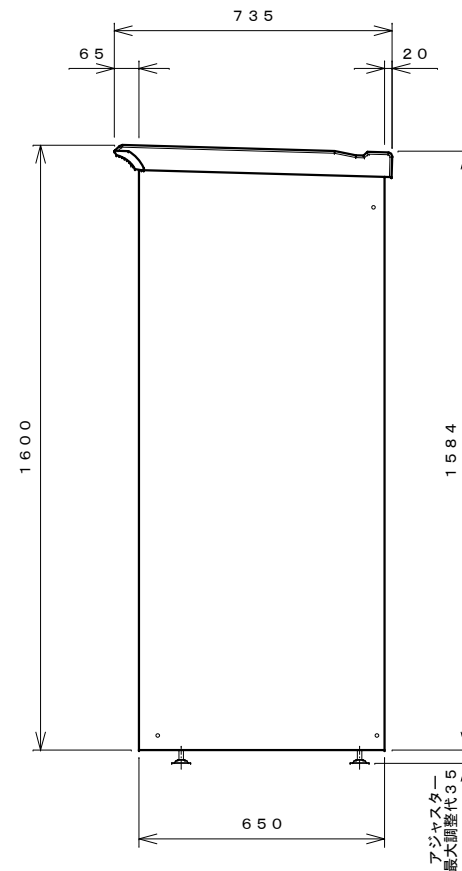

正面図

右側面図

側面断面図

棚高さは床パネル上面より、最低393から最高1193まで50間隔で17段階に調節可能です。

平面断面図

ブロック並べ図

仕様概要

品名	板厚	材質	仕上げ
床	t0.8	亜鉛鉄板	ポリエステル系樹脂塗装
左右壁	t0.5	〃	〃
後壁パネル	t0.4	〃	〃
壁つなぎ	t0.8	〃	〃
屋根	t0.5	〃	〃
扉	t0.6	〃	アクリル系樹脂塗装 (ホワイトはポリエステル系樹脂塗装)
棚(2枚)	t0.4	〃	ポリエステル系樹脂塗装
ネット棚	φ3、φ5	普通鉄線	ポリエチレンコーティング

名称	タクボ物置「グランプレステージ」 GP-156BT 仕様図
----	----------------------------------

株式会社 田窪工業所