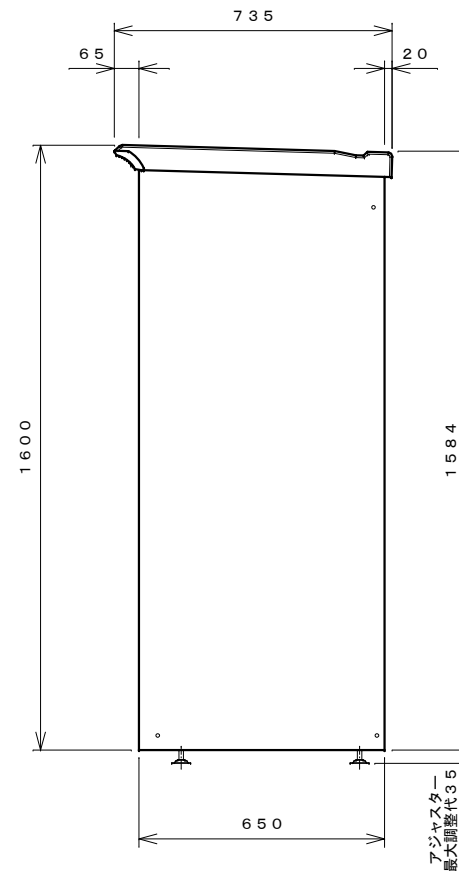

正面図

右側面図

側面断面図

棚高さは床パネル上面より、最低393から最高1193まで50間隔で17段階に調節可能です。

平面断面図

ブロック並べ図

仕様大要

品名	板厚	材質	仕上げ
床	t 0.8	亜鉛鉄板	ポリエステル系樹脂塗装
左右壁	t 0.5	"	"
後壁パネル	t 0.4	"	"
壁つなぎ	t 0.8	"	"
屋根	t 0.5	"	"
扉	t 0.6	"	アクリル系樹脂塗装 (ホワイトはポリエステル系樹脂塗装)
棚(4枚)	t 0.4	"	ポリエステル系樹脂塗装