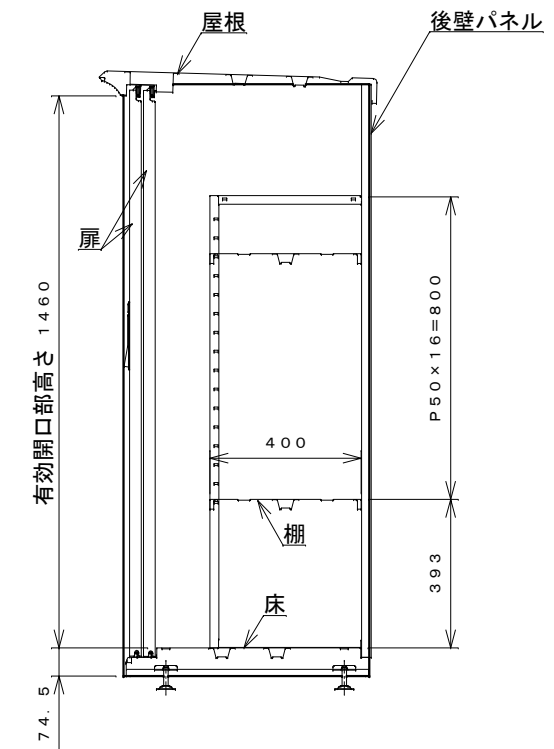

正面図

右側面図

側面断面図

棚高さは床パネル上面より、最低393から最高1193まで50間隔で17段階に調節可能です。

平面断面図

ブロック並べ図

仕様大要

品名	板厚	材質	仕上げ
床	t 0.8	亜鉛鉄板	ポリエステル系樹脂塗装
左右壁	t 0.5	"	"
後壁パネル	t 0.4	"	"
壁つなぎ	t 0.8	"	"
屋根	t 0.5	"	"
扉	t 0.6	"	アクリル系樹脂塗装 (ホワイトはポリエステル系樹脂塗装)
棚(4枚)	t 0.4	"	ポリエステル系樹脂塗装

名称	タクボ物置「グランプレステージ」 GP-156BF 仕様図
----	----------------------------------

株式会社 田窪工業所