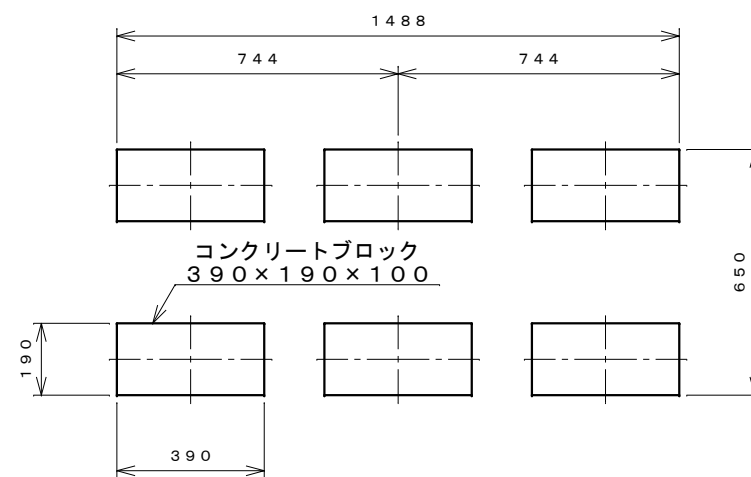

正面図

右側面図

側面断面図

棚高さは床パネル上面より、最低393から最高1193まで50間隔で17段階に調節可能です。

平面断面図

ブロック並べ図

仕様大要

品名	板厚	材質	仕上げ
床	t 0.8	亜鉛鉄板	ポリエステル系樹脂塗装
左右壁	t 0.5	"	"
後壁パネル	t 0.4	"	"
壁つなぎ	t 0.8	"	"
屋根	t 0.5	"	"
扉	t 0.6	"	アクリル系樹脂塗装 (ホワイトはポリエステル系樹脂塗装)
棚(4枚)	t 0.4	"	ポリエステル系樹脂塗装