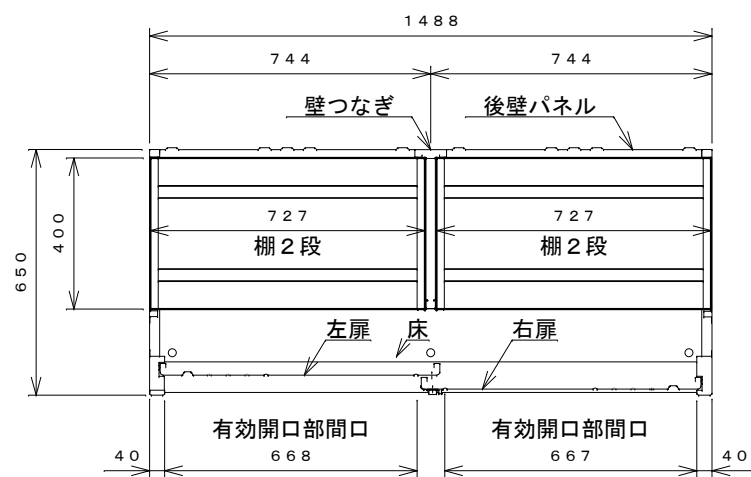

正面図

右側面図

側面断面図

棚高さは床パネル上面より、最低393から最高1193まで50間隔で17段階に調節可能です。

平面断面図

ブロック並べ図

仕様大要

品名	板厚	材質	仕上げ
床	t 0.8	亜鉛鉄板	ポリエステル系樹脂塗装
左右壁	t 0.5	"	"
後壁パネル	t 0.4	"	"
壁つなぎ	t 0.8	"	"
屋根	t 0.5	"	"
扉	t 0.6	"	アクリル系樹脂塗装 (ホワイトはポリエステル系樹脂塗装)
棚(4枚)	t 0.4	"	ポリエステル系樹脂塗装