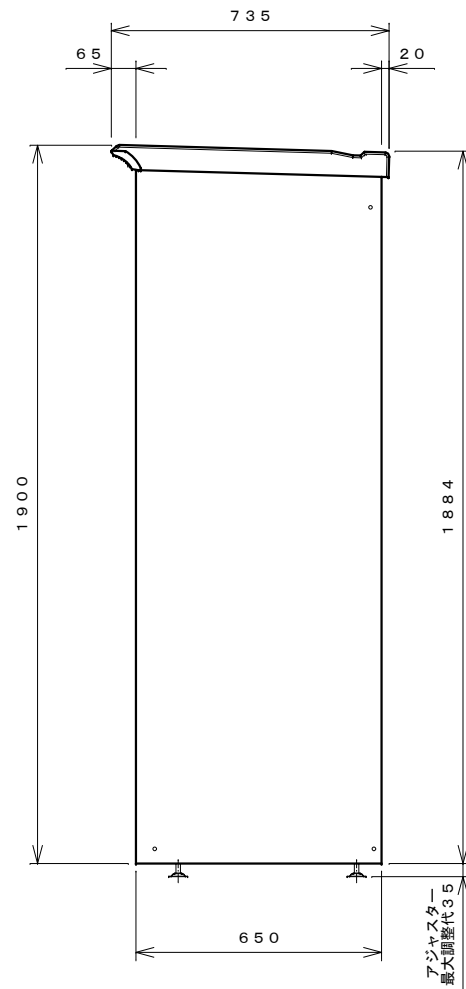

正面図

右側面図

側面断面図

棚高さは床パネル上面より、最低393から最高1393まで50間隔で21段階に調節可能です。

仕様大要

品名	板厚	材質	仕上げ
床	t 0.8	亜鉛鉄板	ポリエステル系樹脂塗装
左右壁	t 0.5	"	"
後壁パネル	t 0.4	"	"
壁つなぎ	t 0.8	"	"
屋根	t 0.5	"	"
扉	t 0.6	"	アクリル系樹脂塗装 (ホワイトはポリエステル系樹脂塗装)
棚 (6枚)	t 0.4	"	ポリエステル系樹脂塗装

平面断面図

ブロック並べ図

名称	タクボ物置「グランプレステージ」 GP-156AF 仕様図
----	----------------------------------

株式会社 田窪工業所