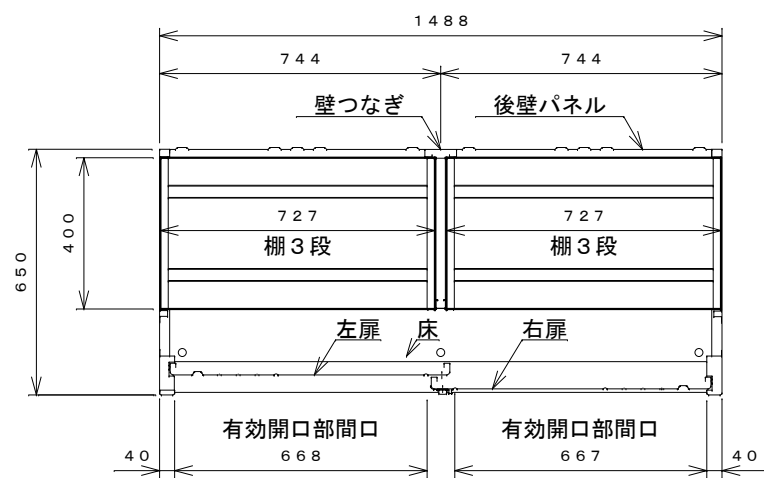

正面図

右側面図

側面断面図

棚高さは床パネル上面より、最低393から最高1393まで50間隔で21段階に調節可能です。

仕様大要

品名	板厚	材質	仕上げ
床	t 0.8	亜鉛鉄板	ポリエステル系樹脂塗装
左右壁	t 0.5	"	"
後壁パネル	t 0.4	"	"
壁つなぎ	t 0.8	"	"
屋根	t 0.5	"	"
扉	t 0.6	"	アクリル系樹脂塗装 (ホワイトはポリエステル系樹脂塗装)
棚 (6枚)	t 0.4	"	ポリエステル系樹脂塗装

平面断面図

ブロック並べ図

名称	タクボ物置「グランプレステージ」 GP-156AF 仕様図
----	----------------------------------

株式会社 田窪工業所