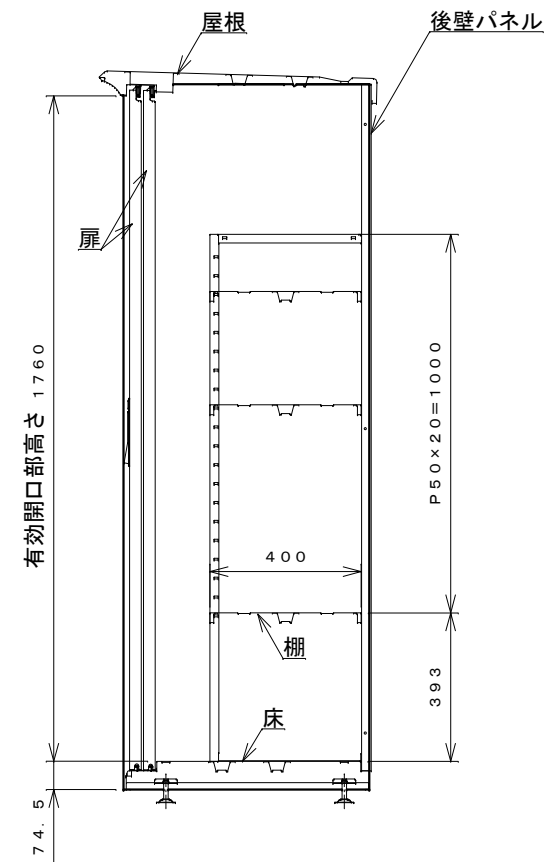

正面図

右側面図

側面断面図

棚高さは床パネル上面より、最低393から最高1393まで50間隔で21段階に調節可能です。

仕様大要

品名	板厚	材質	仕上げ
床	t 0.8	亜鉛鉄板	ポリエステル系樹脂塗装
左右壁	t 0.5	"	"
後壁パネル	t 0.4	"	"
壁つなぎ	t 0.8	"	"
屋根	t 0.5	"	"
扉	t 0.6	"	アクリル系樹脂塗装 (ホワイトはポリエステル系樹脂塗装)
棚 (6枚)	t 0.4	"	ポリエステル系樹脂塗装

平面断面図

ブロック並べ図

名称	タクボ物置「グランプレステージ」 GP-156AF 仕様図
----	----------------------------------

株式会社 田窪工業所