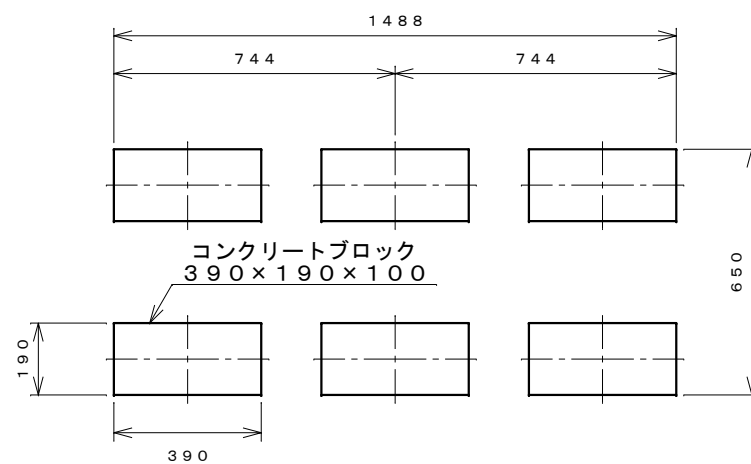

正面図

右側面図

側面断面図

棚高さは床パネル上面より、最低393から最高1393まで50間隔で21段階に調節可能です。

仕様大要

品名	板厚	材質	仕上げ
床	t 0.8	亜鉛鉄板	ポリエステル系樹脂塗装
左右壁	t 0.5	"	"
後壁パネル	t 0.4	"	"
壁つなぎ	t 0.8	"	"
屋根	t 0.5	"	"
扉	t 0.6	"	アクリル系樹脂塗装 (ホワイトはポリエステル系樹脂塗装)
棚 (6枚)	t 0.4	"	ポリエステル系樹脂塗装

平面断面図

ブロック並べ図

名称	タクボ物置「グランプレステージ」 GP-156AF 仕様図
----	----------------------------------

株式会社 田窪工業所