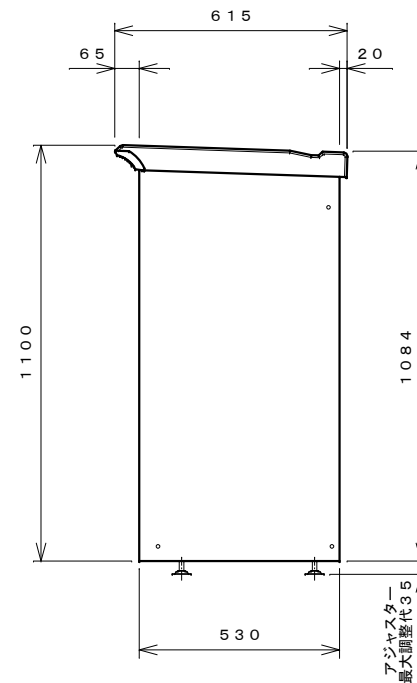

正面図

右側面図

側面断面図

棚高さは床パネル上面より、最低393から最高593まで50間隔で5段階に調節可能です。

平面断面図

ブロック並べ図

仕様大要

品名	板厚	材質	仕上げ
床	t 0.8	亜鉛鉄板	ポリエステル系樹脂塗装
左右壁	t 0.5	"	"
後壁パネル	t 0.4	"	"
壁つなぎ	t 0.8	"	"
屋根	t 0.5	"	"
扉	t 0.6	"	アクリル系樹脂塗装 (ホワイトはポリエステル系樹脂塗装)
棚 (1枚)	t 0.4	"	ポリエステル系樹脂塗装
ネット棚	φ3、φ5	普通鉄線	ポリエチレンコーティング