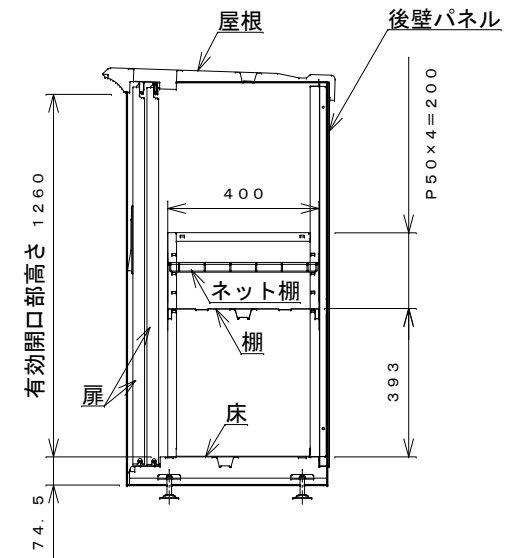

正面図

右側面図

側面断面図

棚高さは床パネル上面より、最低393から最高593まで50間隔で5段階に調節可能です。

平面断面図

ブロック並べ図

仕様大要

品名	板厚	材質	仕上げ
床	t 0.8	亜鉛鉄板	ポリエステル系樹脂塗装
左右壁	t 0.5	"	"
後壁パネル	t 0.4	"	"
壁つなぎ	t 0.8	"	"
屋根	t 0.5	"	"
扉	t 0.6	"	アクリル系樹脂塗装 (ホワイトはポリエステル系樹脂塗装)
棚 (1枚)	t 0.4	"	ポリエステル系樹脂塗装
ネット棚	φ3、φ5	普通鉄線	ポリエチレンコーティング

名称	タクボ物置「グランプレステージ」 GP-155DT 仕様図
----	----------------------------------

株式会社 田窪工業所