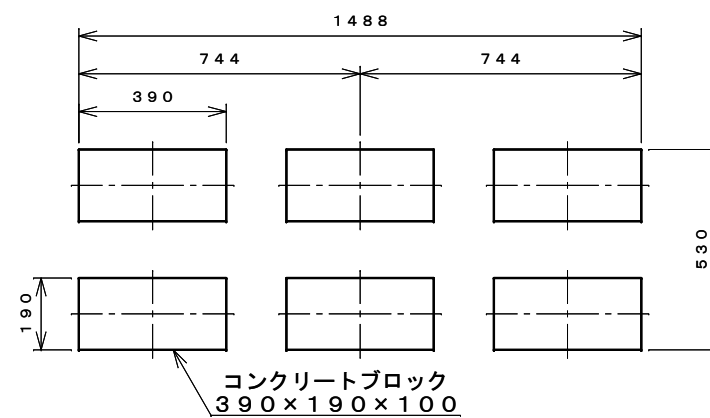

正面図

右側面図

側面断面図

棚高さは床パネル上面より、最低393から最高593まで50間隔で5段階に調節可能です。

平面断面図

ブロック並べ図

仕様大要

品名	板厚	材質	仕上げ
床	t 0.8	亜鉛鉄板	ポリエステル系樹脂塗装
左右壁	t 0.5	"	"
後壁パネル	t 0.4	"	"
壁つなぎ	t 0.8	"	"
屋根	t 0.5	"	"
扉	t 0.6	"	アクリル系樹脂塗装 (ホワイトはポリエステル系樹脂塗装)
棚 (1枚)	t 0.4	"	ポリエステル系樹脂塗装
ネット棚	φ3、φ5	普通鉄線	ポリエチレンコーティング