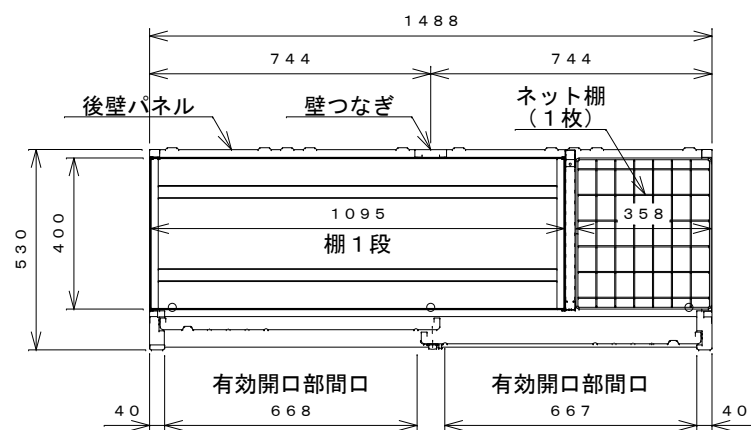

正面図

右側面図

側面断面図

棚高さは床パネル上面より、最低393から最高593まで50間隔で5段階に調節可能です。

平面断面図

ブロック並べ図

仕様大要

品名	板厚	材質	仕上げ
床	t 0.8	亜鉛鉄板	ポリエステル系樹脂塗装
左右壁	t 0.5	"	"
後壁パネル	t 0.4	"	"
壁つなぎ	t 0.8	"	"
屋根	t 0.5	"	"
扉	t 0.6	"	アクリル系樹脂塗装 (ホワイトはポリエステル系樹脂塗装)
棚 (1枚)	t 0.4	"	ポリエステル系樹脂塗装
ネット棚	φ3、φ5	普通鉄線	ポリエチレンコーティング

名称	タクボ物置「グランプレステージ」 GP-155DT 仕様図
----	----------------------------------

株式会社 田窪工業所