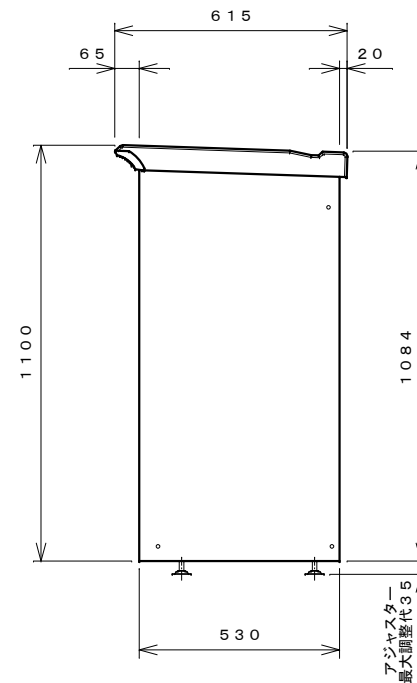

正面図

右側面図

側面断面図

棚高さは床パネル上面より、最低393から最高593まで50間隔で5段階に調節可能です。

平面断面図

ブロック並べ図

仕様大要

品名	板厚	材質	仕上げ
床	t 0.8	亜鉛鉄板	ポリエステル系樹脂塗装
左右壁	t 0.5	〃	〃
後壁パネル	t 0.4	〃	〃
壁つなぎ	t 0.8	〃	〃
屋根	t 0.5	〃	〃
扉	t 0.6	〃	アクリル系樹脂塗装 (ホワイトはポリエステル系樹脂塗装)
棚(2枚)	t 0.4	〃	ポリエステル系樹脂塗装