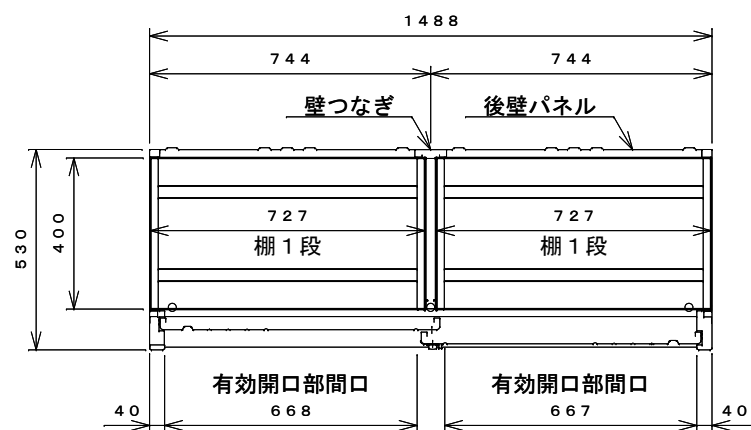

正面図

右側面図

側面断面図

棚高さは床パネル上面より、最低393から最高593まで50間隔で5段階に調節可能です。

平面断面図

ブロック並べ図

仕様大要

品名	板厚	材質	仕上げ
床	t 0.8	亜鉛鉄板	ポリエステル系樹脂塗装
左右壁	t 0.5	〃	〃
後壁パネル	t 0.4	〃	〃
壁つなぎ	t 0.8	〃	〃
屋根	t 0.5	〃	〃
扉	t 0.6	〃	アクリル系樹脂塗装 (ホワイトはポリエステル系樹脂塗装)
棚(2枚)	t 0.4	〃	ポリエステル系樹脂塗装