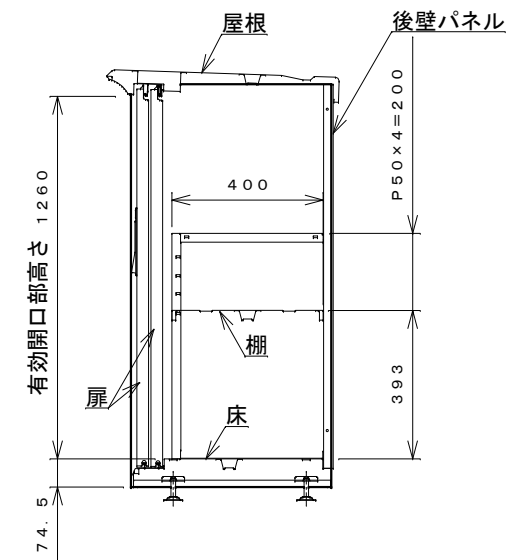

正面図

右側面図

側面断面図

棚高さは床パネル上面より、最低393から最高593まで50間隔で5段階に調節可能です。

平面断面図

ブロック並べ図

仕様大要

品名	板厚	材質	仕上げ
床	t 0.8	亜鉛鉄板	ポリエステル系樹脂塗装
左右壁	t 0.5	〃	〃
後壁パネル	t 0.4	〃	〃
壁つなぎ	t 0.8	〃	〃
屋根	t 0.5	〃	〃
扉	t 0.6	〃	アクリル系樹脂塗装 (ホワイトはポリエステル系樹脂塗装)
棚(2枚)	t 0.4	〃	ポリエステル系樹脂塗装

名称	タクボ物置「グランプレステージ」 GP-155DF 仕様図
----	----------------------------------

株式会社 田窪工業所