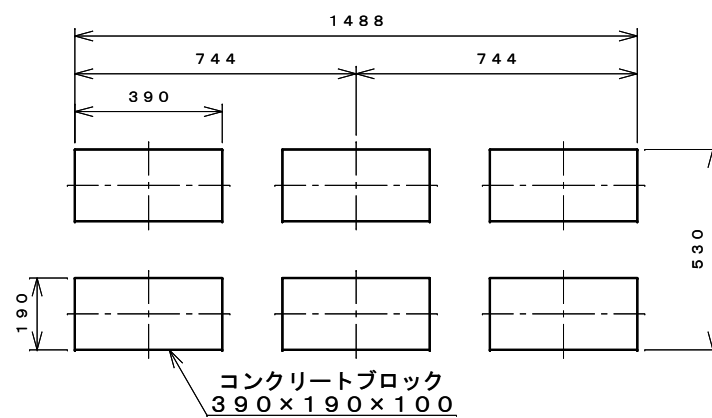

正面図

右側面図

側面断面図

棚高さは床パネル上面より、最低393から最高593まで50間隔で5段階に調節可能です。

平面断面図

ブロック並べ図

仕様大要

品名	板厚	材質	仕上げ
床	t 0.8	亜鉛鉄板	ポリエステル系樹脂塗装
左右壁	t 0.5	〃	〃
後壁パネル	t 0.4	〃	〃
壁つなぎ	t 0.8	〃	〃
屋根	t 0.5	〃	〃
扉	t 0.6	〃	アクリル系樹脂塗装 (ホワイトはポリエステル系樹脂塗装)
棚(2枚)	t 0.4	〃	ポリエステル系樹脂塗装