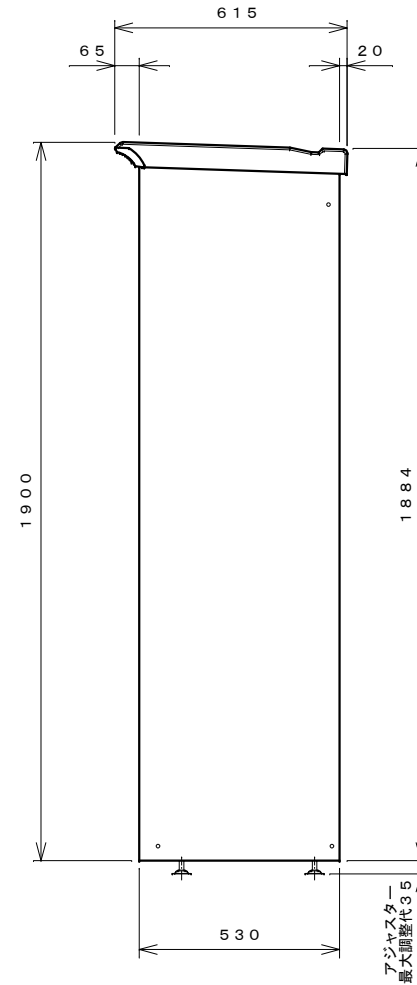

正面図

右側面図

側面断面図

棚高さは床パネル上面より、最低393から最高1393まで50間隔で21段階に調節可能です。

平面断面図

ブロック並べ図

仕様大要

品名	板厚	材質	仕上げ
床	t 0.8	亜鉛鉄板	ポリエステル系樹脂塗装
左右壁	t 0.5	"	"
後壁パネル	t 0.4	"	"
壁つなぎ	t 0.8	"	"
屋根	t 0.5	"	"
扉	t 0.6	"	アクリル系樹脂塗装 (ホワイトはポリエステル系樹脂塗装)
棚 (3枚)	t 0.4	"	ポリエステル系樹脂塗装
ネット棚	φ3、φ5	普通鉄線	ポリエチレンコーティング

名称	タクボ物置「グランプレステージ」 GP-155AT 仕様図
----	----------------------------------

株式会社 田窪工業所