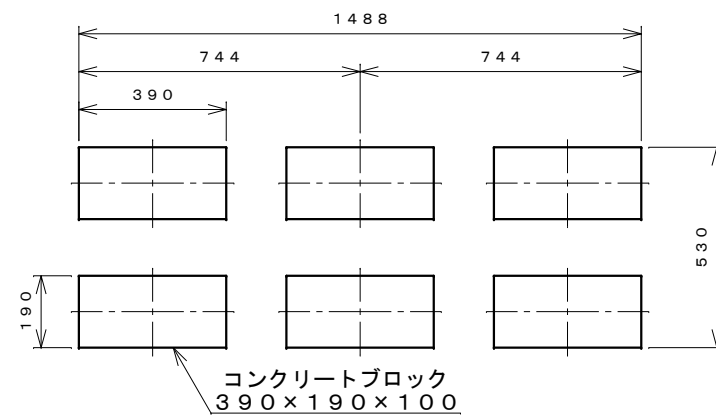

正面図

右側面図

側面断面図

棚高さは床パネル上面より、最低393から最高1393まで50間隔で21段階に調節可能です。

平面断面図

ブロック並べ図

仕様大要

品名	板厚	材質	仕上げ
床	t 0.8	亜鉛鉄板	ポリエステル系樹脂塗装
左右壁	t 0.5	"	"
後壁パネル	t 0.4	"	"
壁つなぎ	t 0.8	"	"
屋根	t 0.5	"	"
扉	t 0.6	"	アクリル系樹脂塗装 (ホワイトはポリエステル系樹脂塗装)
棚 (3枚)	t 0.4	"	ポリエステル系樹脂塗装
ネット棚	φ3、φ5	普通鉄線	ポリエチレンコーティング