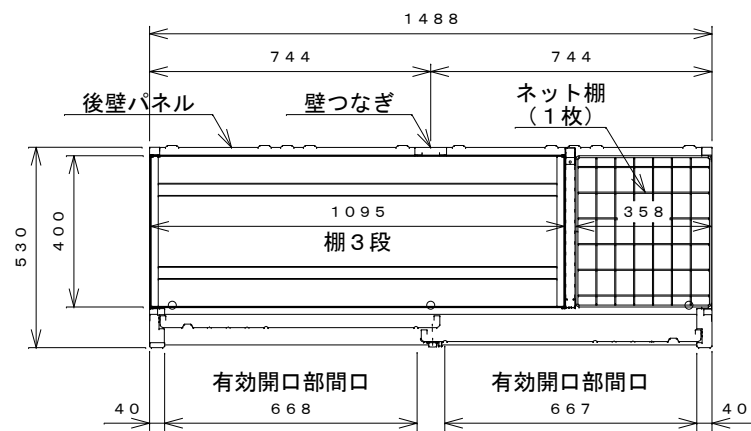

正面図

右側面図

側面断面図

棚高さは床パネル上面より、最低393から最高1393まで50間隔で21段階に調節可能です。

平面断面図

ブロック並べ図

仕様大要

品名	板厚	材質	仕上げ
床	t 0.8	亜鉛鉄板	ポリエステル系樹脂塗装
左右壁	t 0.5	"	"
後壁パネル	t 0.4	"	"
壁つなぎ	t 0.8	"	"
屋根	t 0.5	"	"
扉	t 0.6	"	アクリル系樹脂塗装 (ホワイトはポリエステル系樹脂塗装)
棚 (3枚)	t 0.4	"	ポリエステル系樹脂塗装
ネット棚	φ3、φ5	普通鉄線	ポリエチレンコーティング

名称	タクボ物置「グランプレステージ」 GP-155AT 仕様図
----	----------------------------------

株式会社 田窪工業所