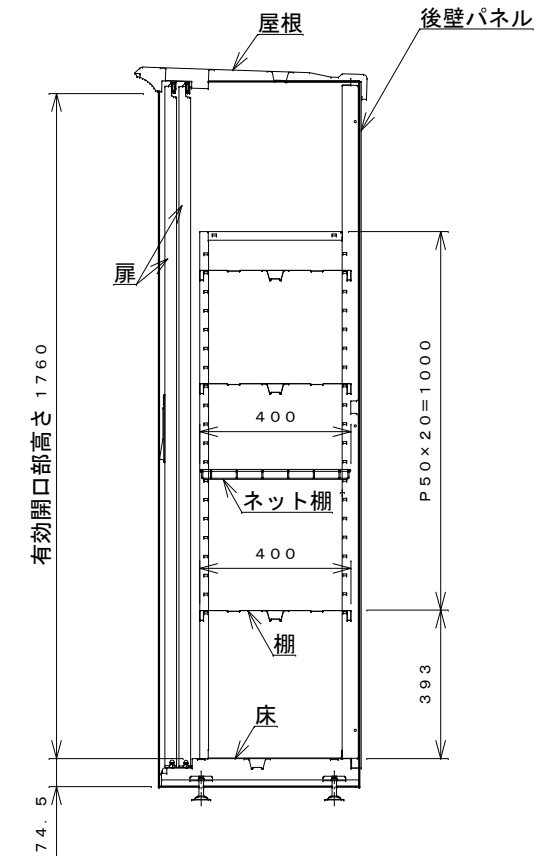

正面図

右側面図

側面断面図

棚高さは床パネル上面より、最低393から最高1393まで50間隔で21段階に調節可能です。

平面断面図

ブロック並べ図

仕様大要

品名	板厚	材質	仕上げ
床	t 0.8	亜鉛鉄板	ポリエステル系樹脂塗装
左右壁	t 0.5	"	"
後壁パネル	t 0.4	"	"
壁つなぎ	t 0.8	"	"
屋根	t 0.5	"	"
扉	t 0.6	"	アクリル系樹脂塗装 (ホワイトはポリエステル系樹脂塗装)
棚 (3枚)	t 0.4	"	ポリエステル系樹脂塗装
ネット棚	φ3、φ5	普通鉄線	ポリエチレンコーティング

名称	タクボ物置「グランプレステージ」 GP-155AT 仕様図
----	----------------------------------

株式会社 田窪工業所