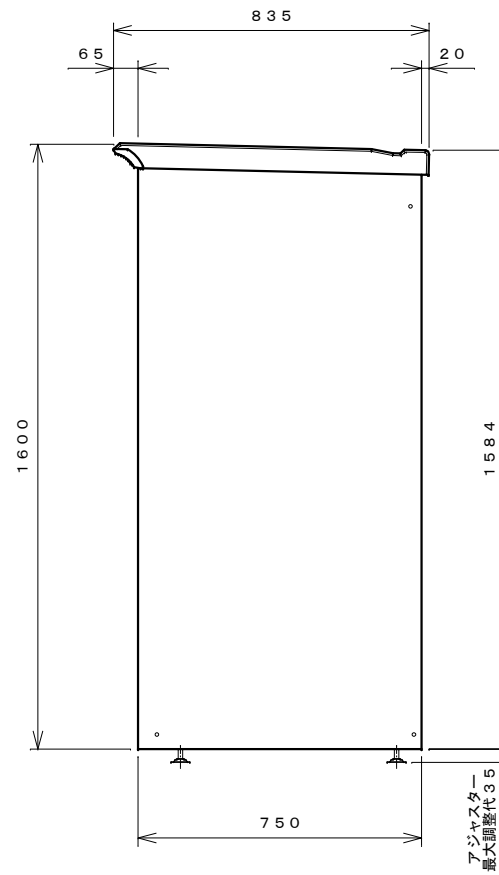

正面図

右側面図

側面断面図

棚高さは床上面より、最低393から最高1193まで50間隔で17段階に調節可能です。

平面断面図

ブロック並べ図

仕様大要

品名	板厚	材質	仕上げ
床	t0.8	亜鉛鉄板	ポリエステル系樹脂塗装
左右壁	t0.5	〃	〃
後壁パネル	t0.4	〃	〃
壁つなぎ	t0.8	〃	〃
屋根	t0.5	〃	〃
扉	t0.6	〃	アクリル系樹脂塗装 (ホワイトはポリエステル系樹脂塗装)
棚(2枚)	t0.4	〃	ポリエステル系樹脂塗装
ネット棚	φ3、φ5	普通鉄線	ポリエチレンコーティング

名称	タクボ物置「グランプレステージ」 GP-137BT 仕様図
----	----------------------------------

株式会社 田窪工業所