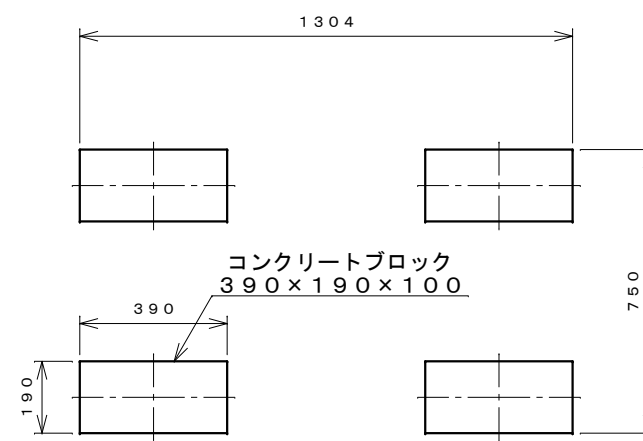

正面図

右側面図

側面断面図

棚高さは床上面より、最低393から最高1193まで50間隔で17段階に調節可能です。

平面断面図

ブロック並べ図

仕様大要

品名	板厚	材質	仕上げ
床	t0.8	亜鉛鉄板	ポリエステル系樹脂塗装
左右壁	t0.5	〃	〃
後壁パネル	t0.4	〃	〃
壁つなぎ	t0.8	〃	〃
屋根	t0.5	〃	〃
扉	t0.6	〃	アクリル系樹脂塗装 (ホワイトはポリエステル系樹脂塗装)
棚(2枚)	t0.4	〃	ポリエステル系樹脂塗装
ネット棚	φ3、φ5	普通鉄線	ポリエチレンコーティング

名称	タクボ物置「グランプレステージ」 GP-137BT 仕様図
----	----------------------------------

株式会社 田窪工業所