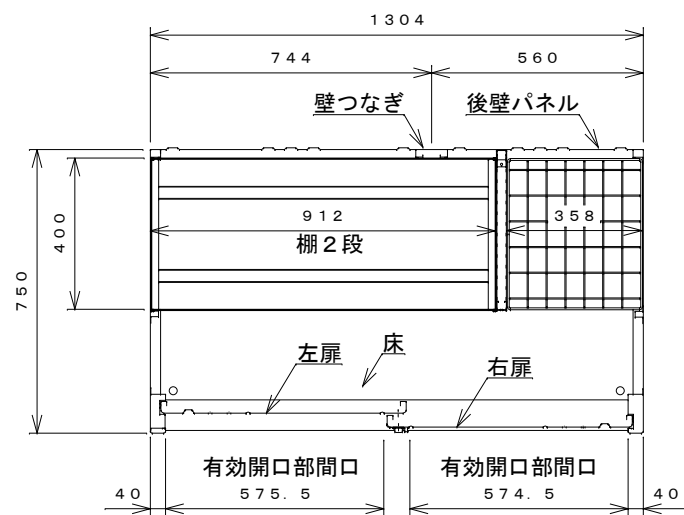

正面図

右側面図

側面断面図

棚高さは床上面より、最低393から最高1193まで50間隔で17段階に調節可能です。

平面断面図

ブロック並べ図

仕様大要

品名	板厚	材質	仕上げ
床	t0.8	亜鉛鉄板	ポリエステル系樹脂塗装
左右壁	t0.5	〃	〃
後壁パネル	t0.4	〃	〃
壁つなぎ	t0.8	〃	〃
屋根	t0.5	〃	〃
扉	t0.6	〃	アクリル系樹脂塗装 (ホワイトはポリエステル系樹脂塗装)
棚(2枚)	t0.4	〃	ポリエステル系樹脂塗装
ネット棚	φ3、φ5	普通鉄線	ポリエチレンコーティング

名称	タクボ物置「グランプレステージ」 GP-137BT 仕様図
----	----------------------------------

株式会社 田窪工業所