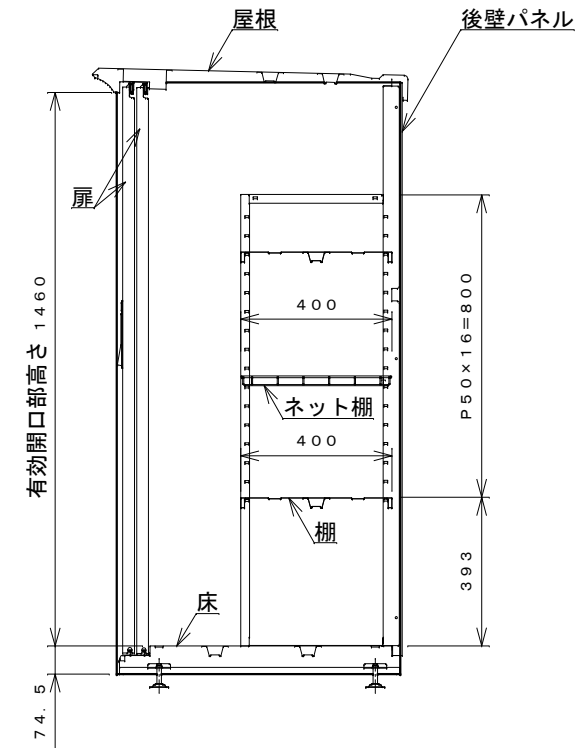

正面図

右側面図

側面断面図

棚高さは床上面より、最低393から最高1193まで50間隔で17段階に調節可能です。

平面断面図

ブロック並べ図

仕様大要

品名	板厚	材質	仕上げ
床	t0.8	亜鉛鉄板	ポリエステル系樹脂塗装
左右壁	t0.5	〃	〃
後壁パネル	t0.4	〃	〃
壁つなぎ	t0.8	〃	〃
屋根	t0.5	〃	〃
扉	t0.6	〃	アクリル系樹脂塗装 (ホワイトはポリエステル系樹脂塗装)
棚(2枚)	t0.4	〃	ポリエステル系樹脂塗装
ネット棚	φ3、φ5	普通鉄線	ポリエチレンコーティング

名称	タクボ物置「グランプレステージ」 GP-137BT 仕様図
----	----------------------------------

株式会社 田窪工業所