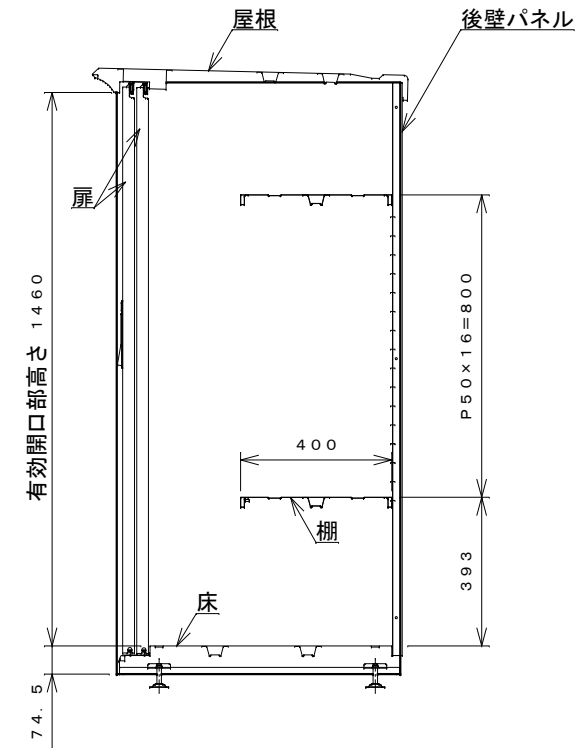

正面図

右側面図

側面断面図

棚高さは床上面より、最低393から最高1193まで50間隔で17段階に調節可能です。

平面断面図

ブロック並べ図

仕様大要

品名	板厚	材質	仕上げ
床	t 0.8	亜鉛鉄板	ポリエステル系樹脂塗装
左右壁	t 0.5	"	"
後壁パネル	t 0.4	"	"
壁つなぎ	t 0.8	"	"
屋根	t 0.5	"	"
扉	t 0.6	"	アクリル系樹脂塗装 (ホワイトはポリエステル系樹脂塗装)
棚 (2枚)	t 0.4	"	ポリエステル系樹脂塗装

名称	タクボ物置「グランプレステージ」 GP-137BF 仕様図
----	----------------------------------

株式会社 田窪工業所