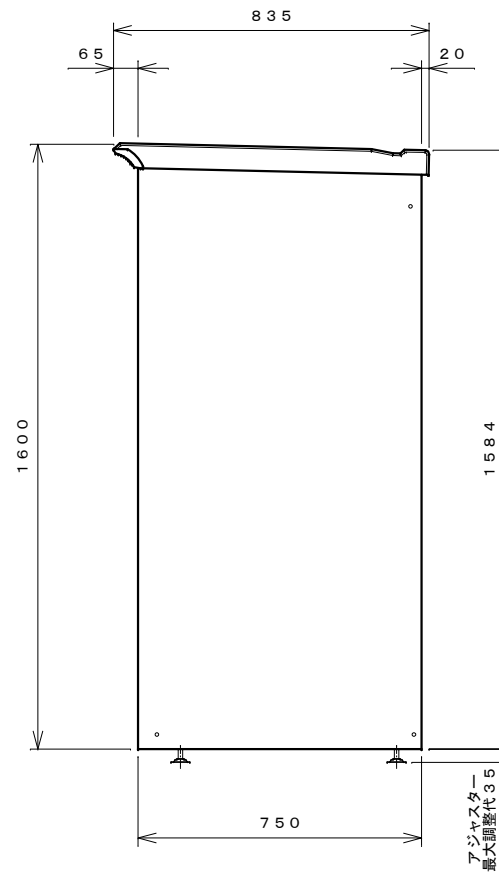

正面図

右側面図

側面断面図

棚高さは床上面より、最低393から最高1193まで50間隔で17段階に調節可能です。

平面断面図

ブロック並べ図

仕様大要

品名	板厚	材質	仕上げ
床	t 0.8	亜鉛鉄板	ポリエステル系樹脂塗装
左右壁	t 0.5	"	"
後壁パネル	t 0.4	"	"
壁つなぎ	t 0.8	"	"
屋根	t 0.5	"	"
扉	t 0.6	"	アクリル系樹脂塗装 (ホワイトはポリエステル系樹脂塗装)
棚 (2枚)	t 0.4	"	ポリエステル系樹脂塗装

名称	タクボ物置「グランプレステージ」 GP-137BF 仕様図
----	----------------------------------

株式会社 田窪工業所