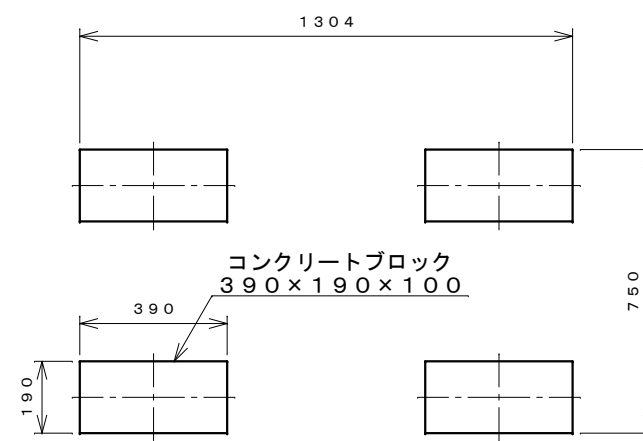

正面図

右側面図

側面断面図

棚高さは床上面より、最低393から最高1193まで50間隔で17段階に調節可能です。

平面断面図

ブロック並べ図

仕様大要

品名	板厚	材質	仕上げ
床	t 0.8	亜鉛鉄板	ポリエステル系樹脂塗装
左右壁	t 0.5	"	"
後壁パネル	t 0.4	"	"
壁つなぎ	t 0.8	"	"
屋根	t 0.5	"	"
扉	t 0.6	"	アクリル系樹脂塗装 (ホワイトはポリエステル系樹脂塗装)
棚 (2枚)	t 0.4	"	ポリエステル系樹脂塗装

名称	タクボ物置「グランプレステージ」 GP-137BF 仕様図
----	----------------------------------

株式会社 田窪工業所