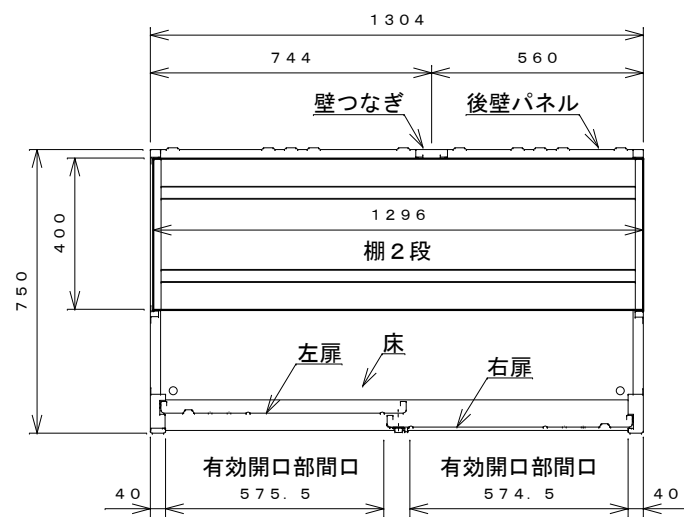

正面図

右側面図

側面断面図

棚高さは床上面より、最低393から最高1193まで50間隔で17段階に調節可能です。

平面断面図

ブロック並べ図

仕様大要

品名	板厚	材質	仕上げ
床	t 0.8	亜鉛鉄板	ポリエステル系樹脂塗装
左右壁	t 0.5	"	"
後壁パネル	t 0.4	"	"
壁つなぎ	t 0.8	"	"
屋根	t 0.5	"	"
扉	t 0.6	"	アクリル系樹脂塗装 (ホワイトはポリエステル系樹脂塗装)
棚 (2枚)	t 0.4	"	ポリエステル系樹脂塗装

名称	タクボ物置「グランプレステージ」 GP-137BF 仕様図
----	----------------------------------

株式会社 田窪工業所