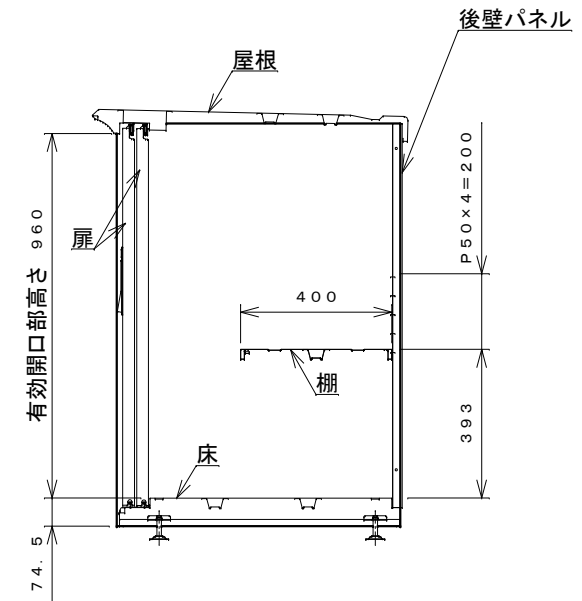

正面図

右側面図

側面断面図

棚高さは床上面より、最低393
から最高593まで50間隔で
5段階に調節可能です。

平面断面図

ブロック並べ図

仕様大要

品名	板厚	材質	仕上げ
床	t 0.8	亜鉛鉄板	ポリエステル系樹脂塗装
左右壁	t 0.5	"	"
後壁パネル	t 0.4	"	"
壁つなぎ	t 0.8	"	"
屋根	t 0.5	"	"
扉	t 0.6	"	アクリル系樹脂塗装 (ホワイトはポリエステル系樹脂塗装)
棚(1枚)	t 0.4	"	ポリエステル系樹脂塗装

名称	タクボ物置「グランプレステージ」 GP-117DF 仕様図
株式会社 田窪工業所	