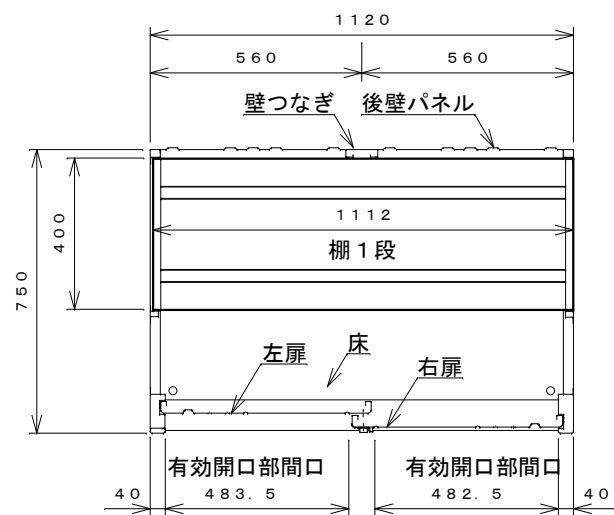

正面図

右側面図

側面断面図

棚高さは床上面より、最低393
から最高593まで50間隔で
5段階に調節可能です。

平面断面図

ブロック並べ図

仕様大要

品名	板厚	材質	仕上げ
床	t 0.8	亜鉛鉄板	ポリエステル系樹脂塗装
左右壁	t 0.5	"	"
後壁パネル	t 0.4	"	"
壁つなぎ	t 0.8	"	"
屋根	t 0.5	"	"
扉	t 0.6	"	アクリル系樹脂塗装 (ホワイトはポリエステル系樹脂塗装)
棚(1枚)	t 0.4	"	ポリエステル系樹脂塗装