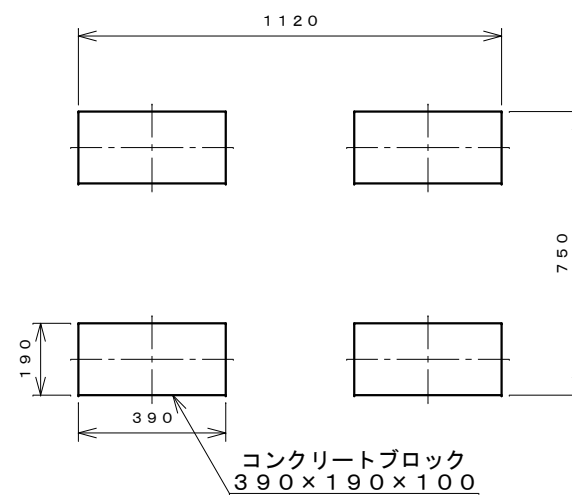

正面図

右側面図

側面断面図

棚高さは床上面より、最低393
から最高593まで50間隔で
5段階に調節可能です。

平面断面図

ブロック並べ図

仕様大要

品名	板厚	材質	仕上げ
床	t 0.8	亜鉛鉄板	ポリエステル系樹脂塗装
左右壁	t 0.5	"	"
後壁パネル	t 0.4	"	"
壁つなぎ	t 0.8	"	"
屋根	t 0.5	"	"
扉	t 0.6	"	アクリル系樹脂塗装 (ホワイトはポリエステル系樹脂塗装)
棚(1枚)	t 0.4	"	ポリエステル系樹脂塗装