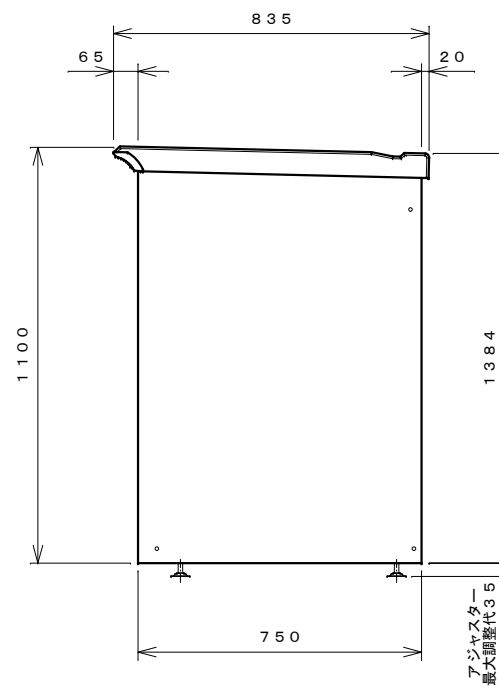

正面図

右側面図

側面断面図

棚高さは床上面より、最低393
から最高593まで50間隔で
5段階に調節可能です。

平面断面図

ブロック並べ図

仕様大要

品名	板厚	材質	仕上げ
床	t 0.8	亜鉛鉄板	ポリエステル系樹脂塗装
左右壁	t 0.5	"	"
後壁パネル	t 0.4	"	"
壁つなぎ	t 0.8	"	"
屋根	t 0.5	"	"
扉	t 0.6	"	アクリル系樹脂塗装 (ホワイトはポリエステル系樹脂塗装)
棚(1枚)	t 0.4	"	ポリエステル系樹脂塗装

名称	タクボ物置「グランプレステージ」 GP-117DF 仕様図
株式会社 田窪工業所	