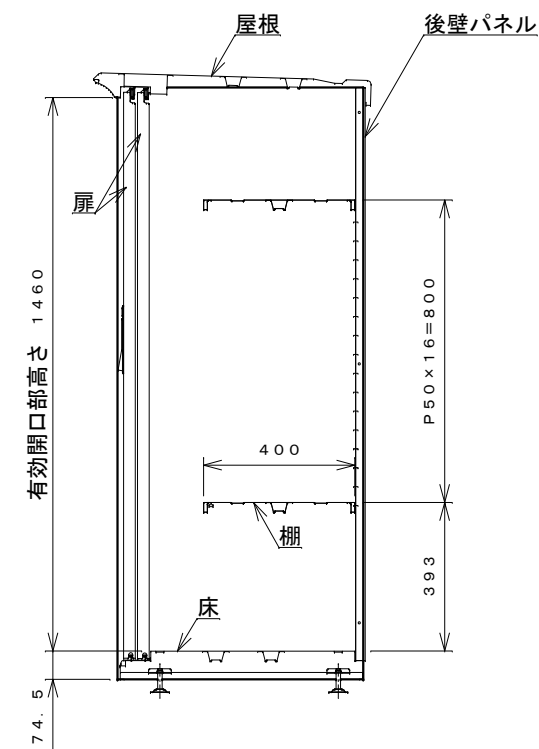

正面図

右側面図

側面断面図

棚高さは床上面より、最低393から最高1193まで50間隔で17段階に調節可能です。

平面断面図

ブロック並べ図

仕様概要

品名	板厚	材質	仕上げ
床	t 0.8	亜鉛鉄板	ポリエステル系樹脂塗装
左右壁	t 0.5	"	"
後壁パネル	t 0.4	"	"
壁つなぎ	t 0.8	"	"
屋根	t 0.5	"	"
扉	t 0.6	"	アクリル系樹脂塗装 (ホワイトはポリエステル系樹脂塗装)
棚 (2枚)	t 0.4	"	ポリエステル系樹脂塗装

名称	タクボ物置「グランプレステージ」 GP-116BF 仕様図
株式会社 田窪工業所	