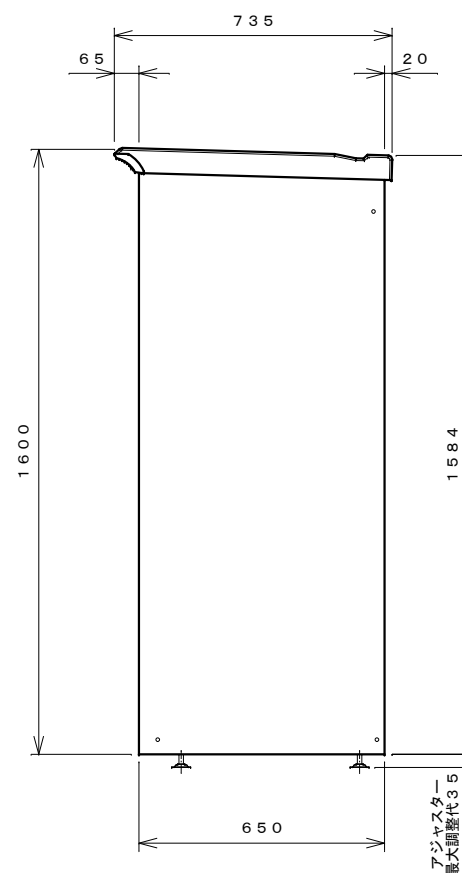

正面図

右側面図

側面断面図

棚高さは床上面より、最低393から最高1193まで50間隔で17段階に調節可能です。

平面断面図

ブロック並べ図

仕様概要

品名	板厚	材質	仕上げ
床	t 0.8	亜鉛鉄板	ポリエステル系樹脂塗装
左右壁	t 0.5	"	"
後壁パネル	t 0.4	"	"
壁つなぎ	t 0.8	"	"
屋根	t 0.5	"	"
扉	t 0.6	"	アクリル系樹脂塗装 (ホワイトはポリエステル系樹脂塗装)
棚 (2枚)	t 0.4	"	ポリエステル系樹脂塗装

名称	タクボ物置「グランプレステージ」 GP-116BF 仕様図
株式会社 田窪工業所	