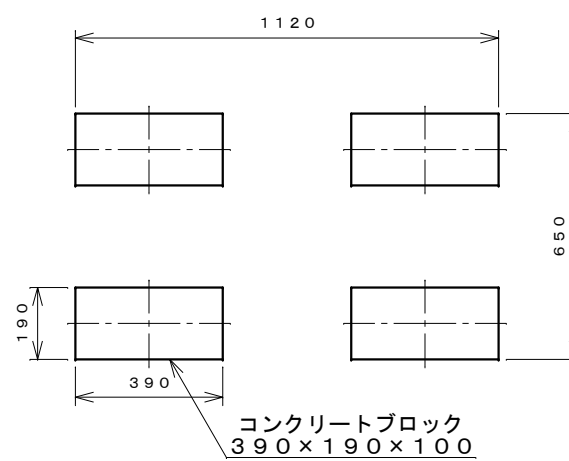

正面図

右側面図

側面断面図

棚高さは床上面より、最低393から最高1193まで50間隔で17段階に調節可能です。

平面断面図

ブロック並べ図

仕様概要

品名	板厚	材質	仕上げ
床	t 0.8	亜鉛鉄板	ポリエステル系樹脂塗装
左右壁	t 0.5	"	"
後壁パネル	t 0.4	"	"
壁つなぎ	t 0.8	"	"
屋根	t 0.5	"	"
扉	t 0.6	"	アクリル系樹脂塗装 (ホワイトはポリエステル系樹脂塗装)
棚 (2枚)	t 0.4	"	ポリエステル系樹脂塗装