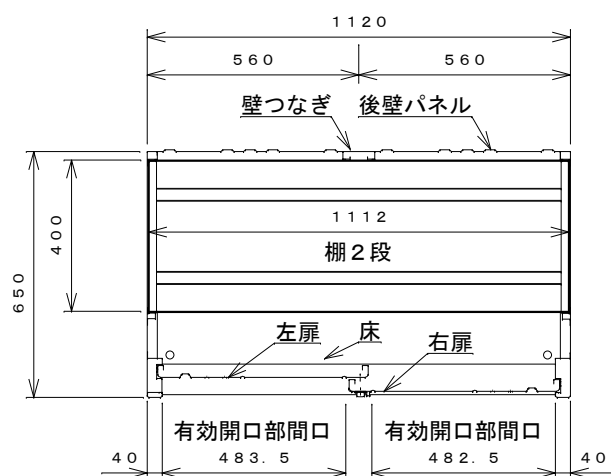

正面図

右側面図

側面断面図

棚高さは床上面より、最低393から最高1193まで50間隔で17段階に調節可能です。

平面断面図

ブロック並べ図

仕様概要

品名	板厚	材質	仕上げ
床	t 0.8	亜鉛鉄板	ポリエステル系樹脂塗装
左右壁	t 0.5	"	"
後壁パネル	t 0.4	"	"
壁つなぎ	t 0.8	"	"
屋根	t 0.5	"	"
扉	t 0.6	"	アクリル系樹脂塗装 (ホワイトはポリエステル系樹脂塗装)
棚 (2枚)	t 0.4	"	ポリエステル系樹脂塗装