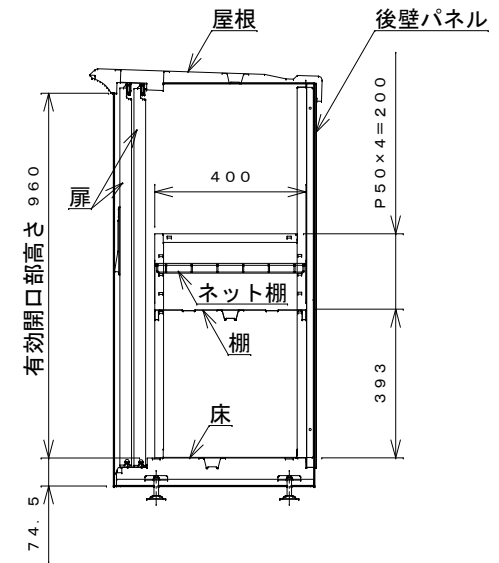

正面図

右側面図

側面断面図

棚高さは床上面より、最低393から最高593まで50間隔で5段階に調節可能です。

平面断面図

ブロック並べ図

仕様概要

品名	板厚	材質	仕上がり
床	t 0.8	亜鉛鉄板	ポリエステル系樹脂塗装
左右壁	t 0.5	"	"
後壁パネル	t 0.4	"	"
壁つなぎ	t 0.8	"	"
屋根	t 0.5	"	"
扉	t 0.6	"	アクリル系樹脂塗装 (ホワイトはポリエステル系樹脂塗装)
棚(1枚)	t 0.4	"	ポリエステル系樹脂塗装
ネット棚	φ3、φ5	普通鉄線	ポリエチレンコーティング

名称	タクボ物置「グランプレステージ」 GP-115DT 仕様図
----	----------------------------------

株式会社 田窪工業所