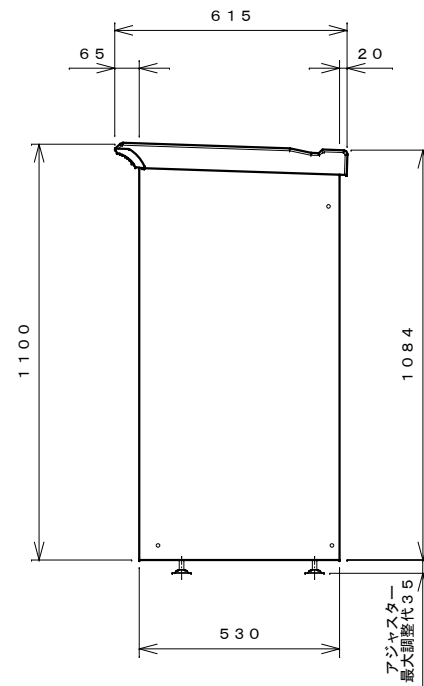

正面図

右側面図

側面断面図

棚高さは床上面より、最低393から最高593まで50間隔で5段階に調節可能です。

平面断面図

ブロック並べ図

仕様概要

品名	板厚	材質	仕上がり
床	t 0.8	亜鉛鉄板	ポリエステル系樹脂塗装
左右壁	t 0.5	"	"
後壁パネル	t 0.4	"	"
壁つなぎ	t 0.8	"	"
屋根	t 0.5	"	"
扉	t 0.6	"	アクリル系樹脂塗装 (ホワイトはポリエステル系樹脂塗装)
棚(1枚)	t 0.4	"	ポリエステル系樹脂塗装
ネット棚	φ3、φ5	普通鉄線	ポリエチレンコーティング