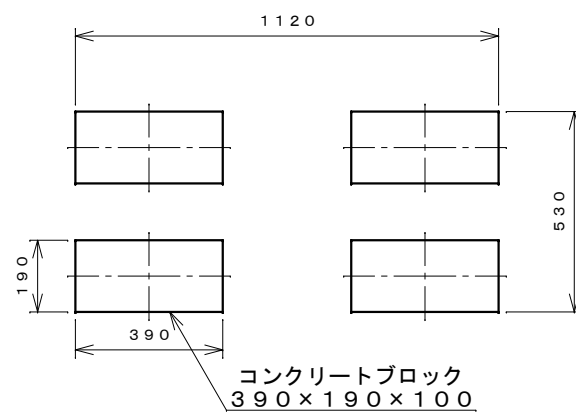

正面図

右側面図

側面断面図

棚高さは床上面より、最低393から最高593まで50間隔で5段階に調節可能です。

平面断面図

ブロック並べ図

仕様概要

品名	板厚	材質	仕上がり
床	t 0.8	亜鉛鉄板	ポリエステル系樹脂塗装
左右壁	t 0.5	"	"
後壁パネル	t 0.4	"	"
壁つなぎ	t 0.8	"	"
屋根	t 0.5	"	"
扉	t 0.6	"	アクリル系樹脂塗装 (ホワイトはポリエステル系樹脂塗装)
棚(1枚)	t 0.4	"	ポリエステル系樹脂塗装
ネット棚	φ3、φ5	普通鉄線	ポリエチレンコーティング