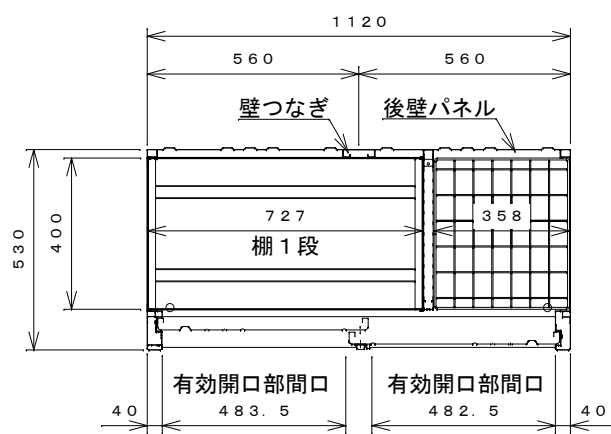

正面図

右側面図

側面断面図

棚高さは床上面より、最低393から最高593まで50間隔で5段階に調節可能です。

平面断面図

ブロック並べ図

仕様概要

品名	板厚	材質	仕上がり
床	t 0.8	亜鉛鉄板	ポリエステル系樹脂塗装
左右壁	t 0.5	"	"
後壁パネル	t 0.4	"	"
壁つなぎ	t 0.8	"	"
屋根	t 0.5	"	"
扉	t 0.6	"	アクリル系樹脂塗装 (ホワイトはポリエステル系樹脂塗装)
棚(1枚)	t 0.4	"	ポリエステル系樹脂塗装
ネット棚	φ3、φ5	普通鉄線	ポリエチレンコーティング