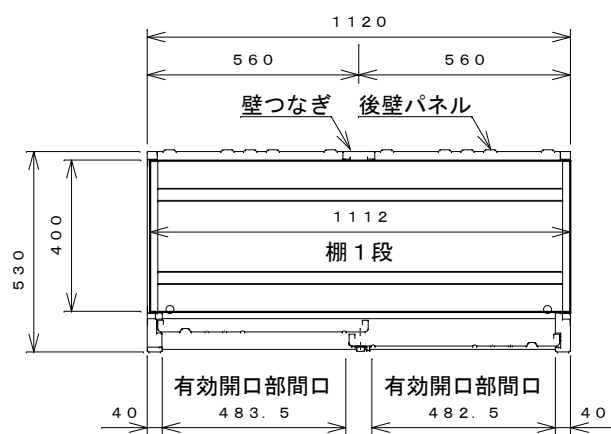

正面図

右側面図

側面断面図

棚高さは床上面より、最低393  
から最高593まで50間隔で  
5段階に調節可能です。

平面断面図

ブロック並べ図

仕様概要

品名	板厚	材質	仕上げ
床	t 0.8	亜鉛鉄板	ポリエステル系樹脂塗装
左右壁	t 0.5	"	"
後壁パネル	t 0.4	"	"
壁つなぎ	t 0.8	"	"
屋根	t 0.5	"	"
扉	t 0.6	"	アクリル系樹脂塗装 (ホワイトはポリエステル系樹脂塗装)
棚(1枚)	t 0.4	"	ポリエステル系樹脂塗装