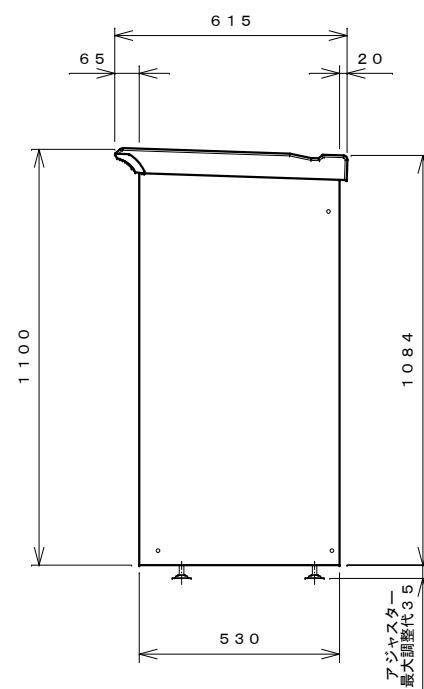

正面図

右側面図

側面断面図

棚高さは床上面より、最低393  
から最高593まで50間隔で  
5段階に調節可能です。

平面断面図

ブロック並べ図

仕様概要

品名	板厚	材質	仕上げ
床	t 0.8	亜鉛鉄板	ポリエステル系樹脂塗装
左右壁	t 0.5	"	"
後壁パネル	t 0.4	"	"
壁つなぎ	t 0.8	"	"
屋根	t 0.5	"	"
扉	t 0.6	"	アクリル系樹脂塗装 (ホワイトはポリエステル系樹脂塗装)
棚(1枚)	t 0.4	"	ポリエステル系樹脂塗装

名称	タクボ物置「グランプレステージ」 GP-115DF 仕様図
株式会社 田窪工業所	