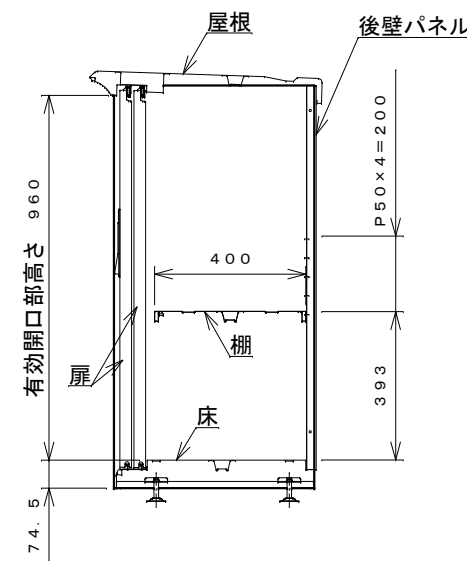

正面図

右側面図

側面断面図

棚高さは床上面より、最低393  
から最高593まで50間隔で  
5段階に調節可能です。

平面断面図

ブロック並べ図

仕様概要

品名	板厚	材質	仕上げ
床	t 0.8	亜鉛鉄板	ポリエステル系樹脂塗装
左右壁	t 0.5	"	"
後壁パネル	t 0.4	"	"
壁つなぎ	t 0.8	"	"
屋根	t 0.5	"	"
扉	t 0.6	"	アクリル系樹脂塗装 (ホワイトはポリエステル系樹脂塗装)
棚(1枚)	t 0.4	"	ポリエステル系樹脂塗装

名称	タクボ物置「グランプレステージ」 GP-115DF 仕様図
株式会社 田窪工業所	