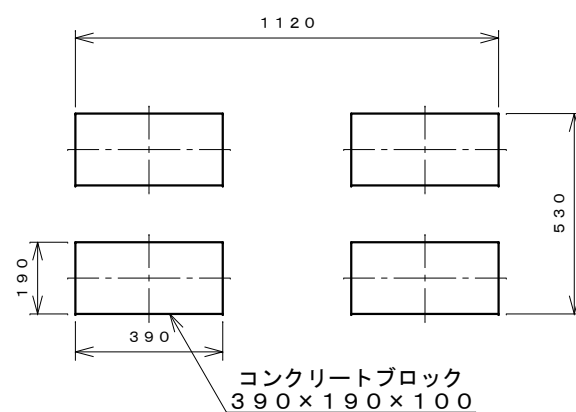

正面図

右側面図

側面断面図

棚高さは床上面より、最低393  
から最高593まで50間隔で  
5段階に調節可能です。

平面断面図

ブロック並べ図

仕様概要

品名	板厚	材質	仕上げ
床	t 0.8	亜鉛鉄板	ポリエステル系樹脂塗装
左右壁	t 0.5	"	"
後壁パネル	t 0.4	"	"
壁つなぎ	t 0.8	"	"
屋根	t 0.5	"	"
扉	t 0.6	"	アクリル系樹脂塗装 (ホワイトはポリエステル系樹脂塗装)
棚(1枚)	t 0.4	"	ポリエステル系樹脂塗装