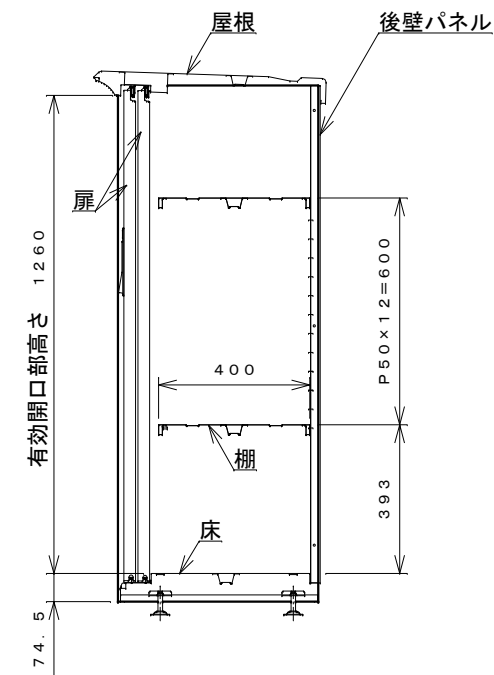

正面図

右側面図

側面断面図

棚高さは床上面より、最低393から最高993まで50間隔で13段階に調節可能です。

平面断面図

ブロック並べ図

仕様大要

品名	板厚	材質	仕上げ
床	t 0.8	亜鉛鉄板	ポリエステル系樹脂塗装
左右壁	t 0.5	"	"
後壁パネル	t 0.4	"	"
壁つなぎ	t 0.8	"	"
屋根	t 0.5	"	"
扉	t 0.6	"	アクリル系樹脂塗装 (ホワイトはポリエステル系樹脂塗装)
棚 (2枚)	t 0.4	"	ポリエステル系樹脂塗装

名称	タクボ物置「グランプレステージ」 GP-115CF 仕様図
----	----------------------------------

株式会社 田窪工業所