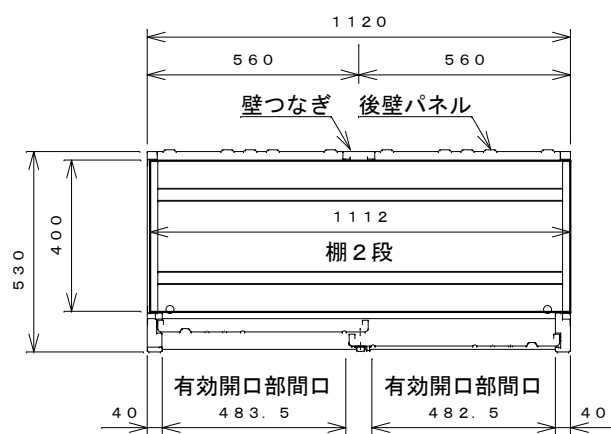

正面図

右側面図

側面断面図

棚高さは床上面より、最低393から最高993まで50間隔で13段階に調節可能です。

平面断面図

ブロック並べ図

仕様大要

品名	板厚	材質	仕上げ
床	t 0.8	亜鉛鉄板	ポリエステル系樹脂塗装
左右壁	t 0.5	"	"
後壁パネル	t 0.4	"	"
壁つなぎ	t 0.8	"	"
屋根	t 0.5	"	"
扉	t 0.6	"	アクリル系樹脂塗装 (ホワイトはポリエステル系樹脂塗装)
棚 (2枚)	t 0.4	"	ポリエステル系樹脂塗装