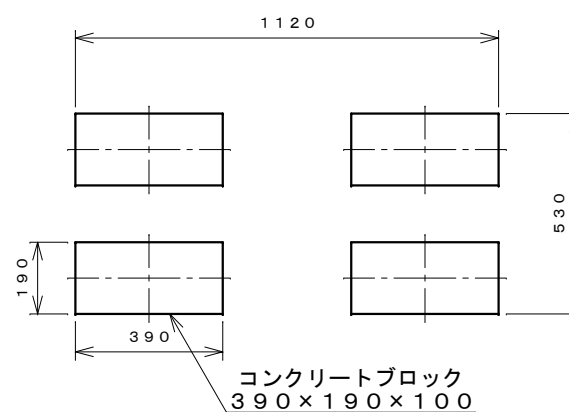

正面図

右側面図

側面断面図

棚高さは床上面より、最低393から最高993まで50間隔で13段階に調節可能です。

平面断面図

ブロック並べ図

仕様大要

品名	板厚	材質	仕上げ
床	t 0.8	亜鉛鉄板	ポリエステル系樹脂塗装
左右壁	t 0.5	"	"
後壁パネル	t 0.4	"	"
壁つなぎ	t 0.8	"	"
屋根	t 0.5	"	"
扉	t 0.6	"	アクリル系樹脂塗装 (ホワイトはポリエステル系樹脂塗装)
棚 (2枚)	t 0.4	"	ポリエステル系樹脂塗装