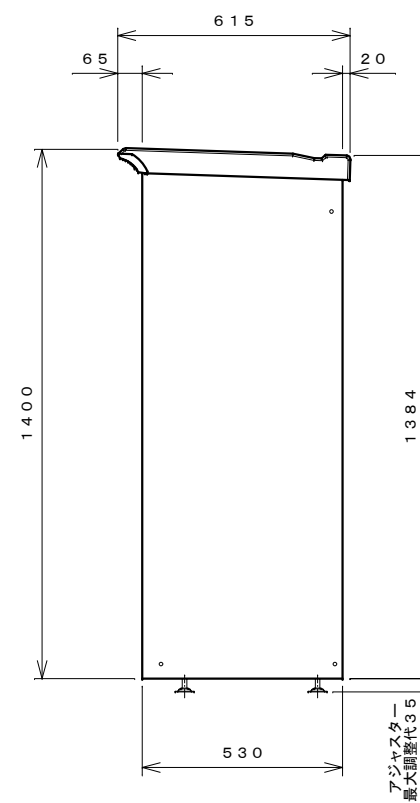

正面図

右側面図

側面断面図

棚高さは床上面より、最低393から最高993まで50間隔で13段階に調節可能です。

平面断面図

ブロック並べ図

仕様大要

品名	板厚	材質	仕上げ
床	t 0.8	亜鉛鉄板	ポリエステル系樹脂塗装
左右壁	t 0.5	"	"
後壁パネル	t 0.4	"	"
壁つなぎ	t 0.8	"	"
屋根	t 0.5	"	"
扉	t 0.6	"	アクリル系樹脂塗装 (ホワイトはポリエステル系樹脂塗装)
棚 (2枚)	t 0.4	"	ポリエステル系樹脂塗装