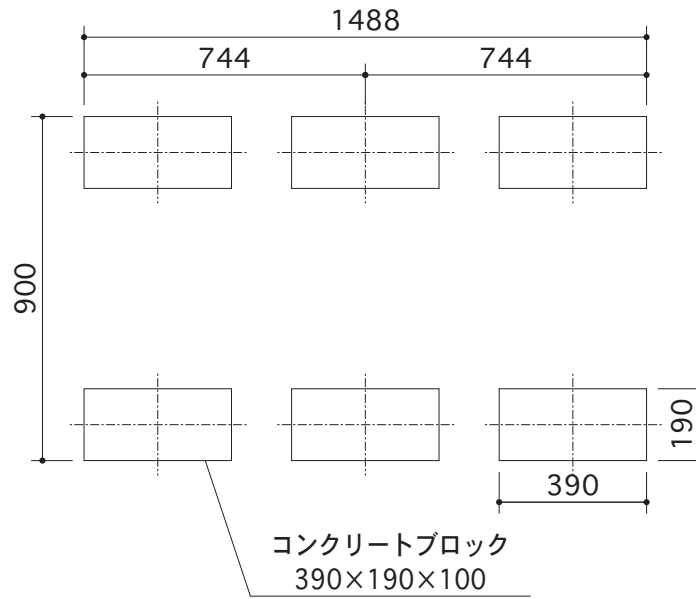

# GP-159

出入口側