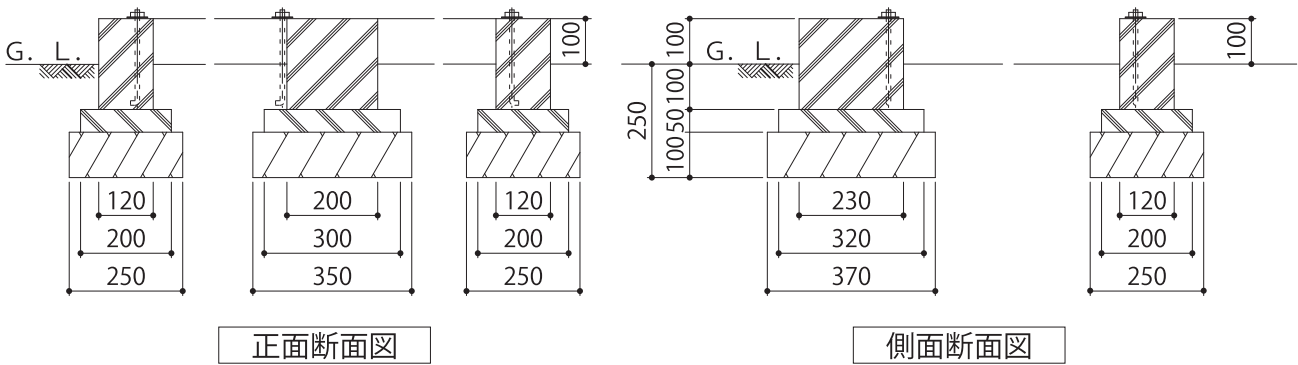

TP-43R26(左物置)

出入口側

正面断面図

側面断面図

アンカー埋設図

TP-43R26(右物置)

出入口側

正面断面図

側面断面図