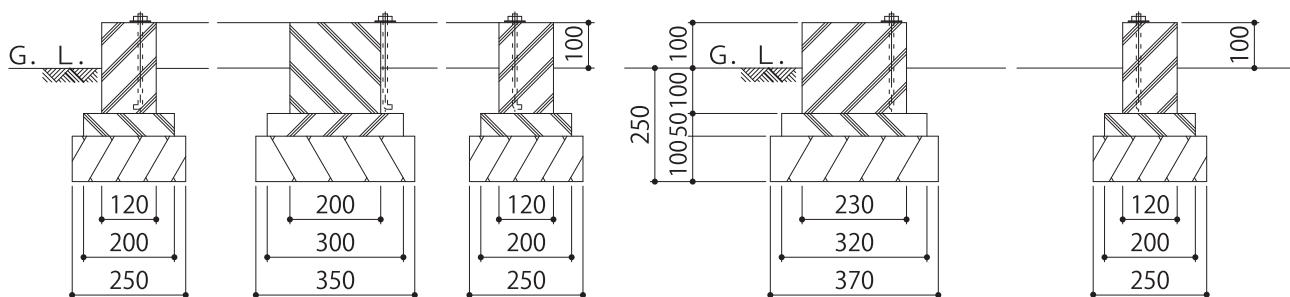

TP-43R26(左物置)

出入口側

正面断面図

側面断面図

アンカー埋設図

TP-43R26(右物置)

出入口側

正面断面図

側面断面図