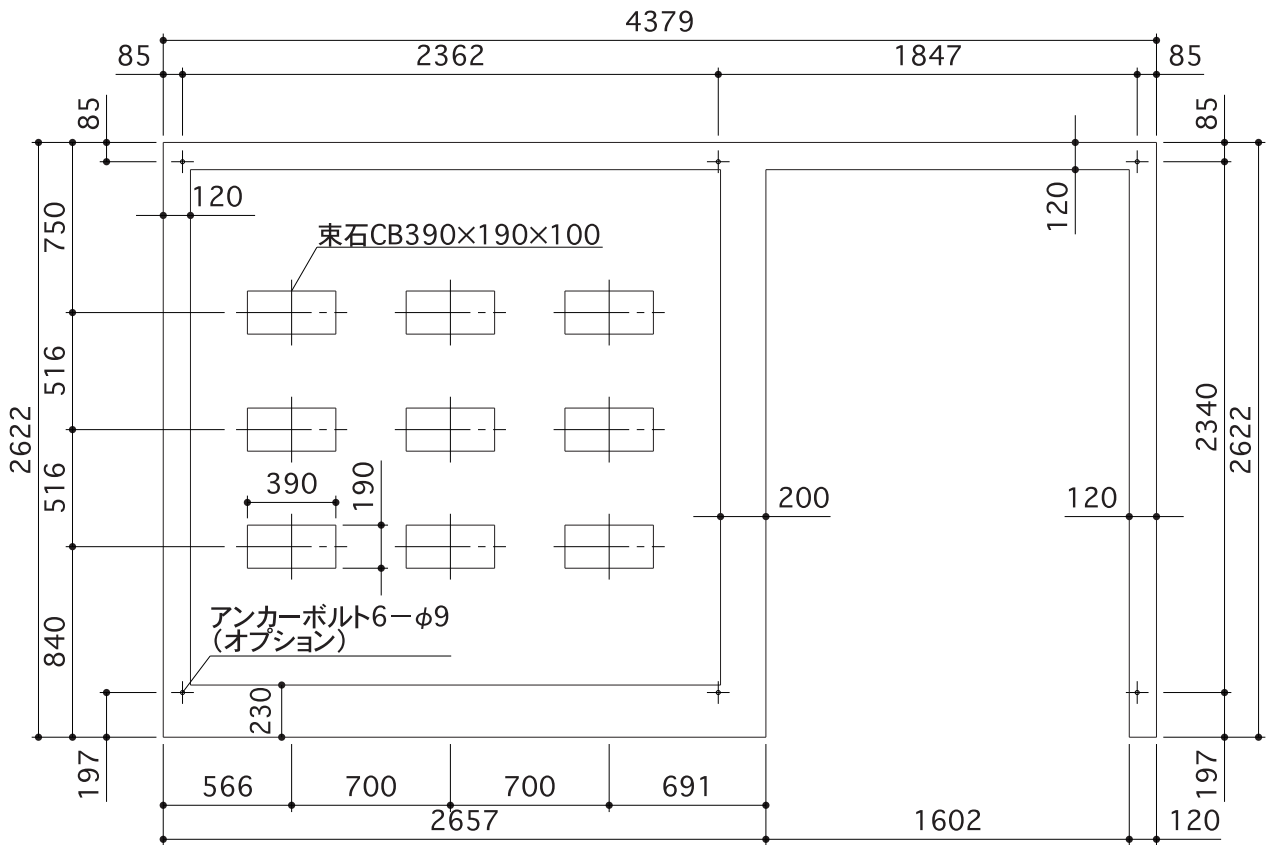

TP-43R26(左物置)

出入口側

正面断面図

側面断面図

アンカー埋設図

TP-43R26(右物置)

出入口側

正面断面図

側面断面図