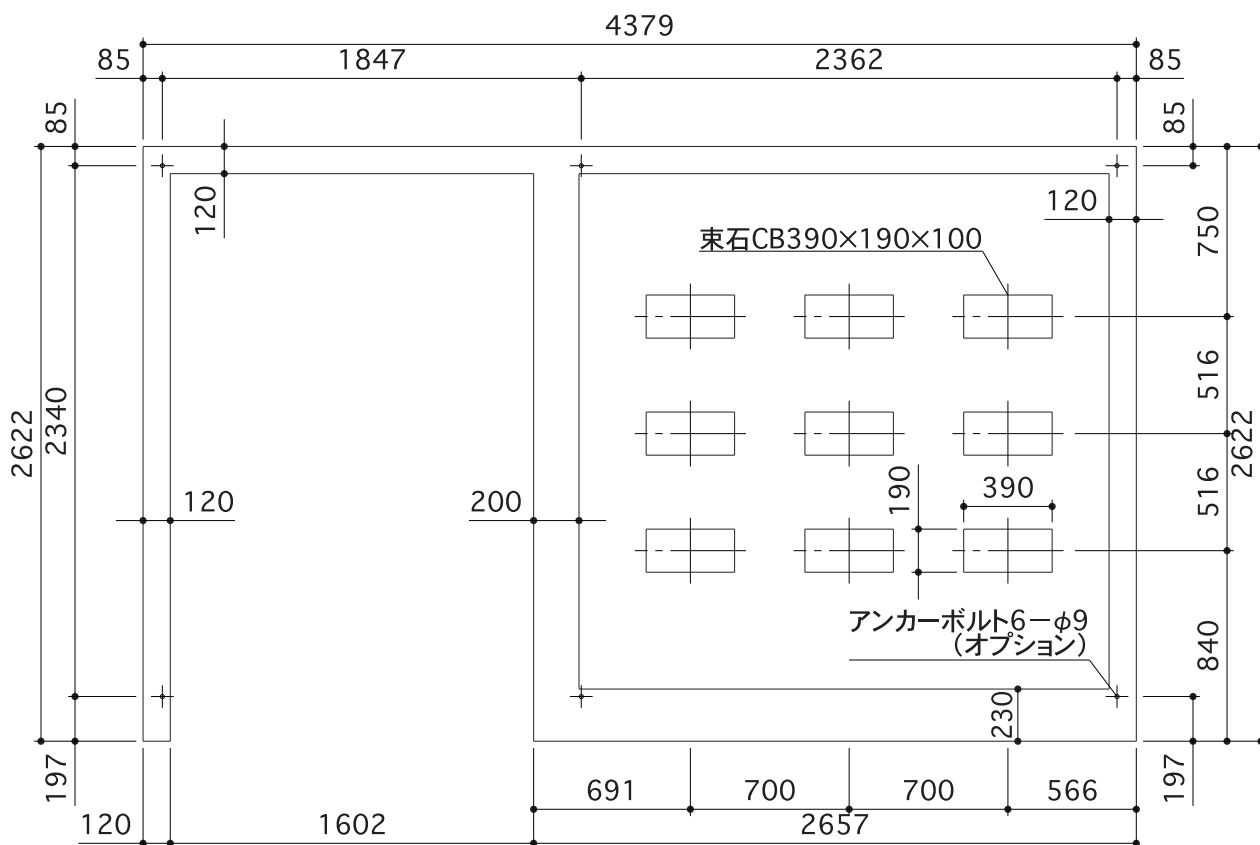

TP-43R26(左物置)

出入口側

正面断面図

側面断面図

アンカー埋設図

TP-43R26(右物置)

出入口側

正面断面図

側面断面図